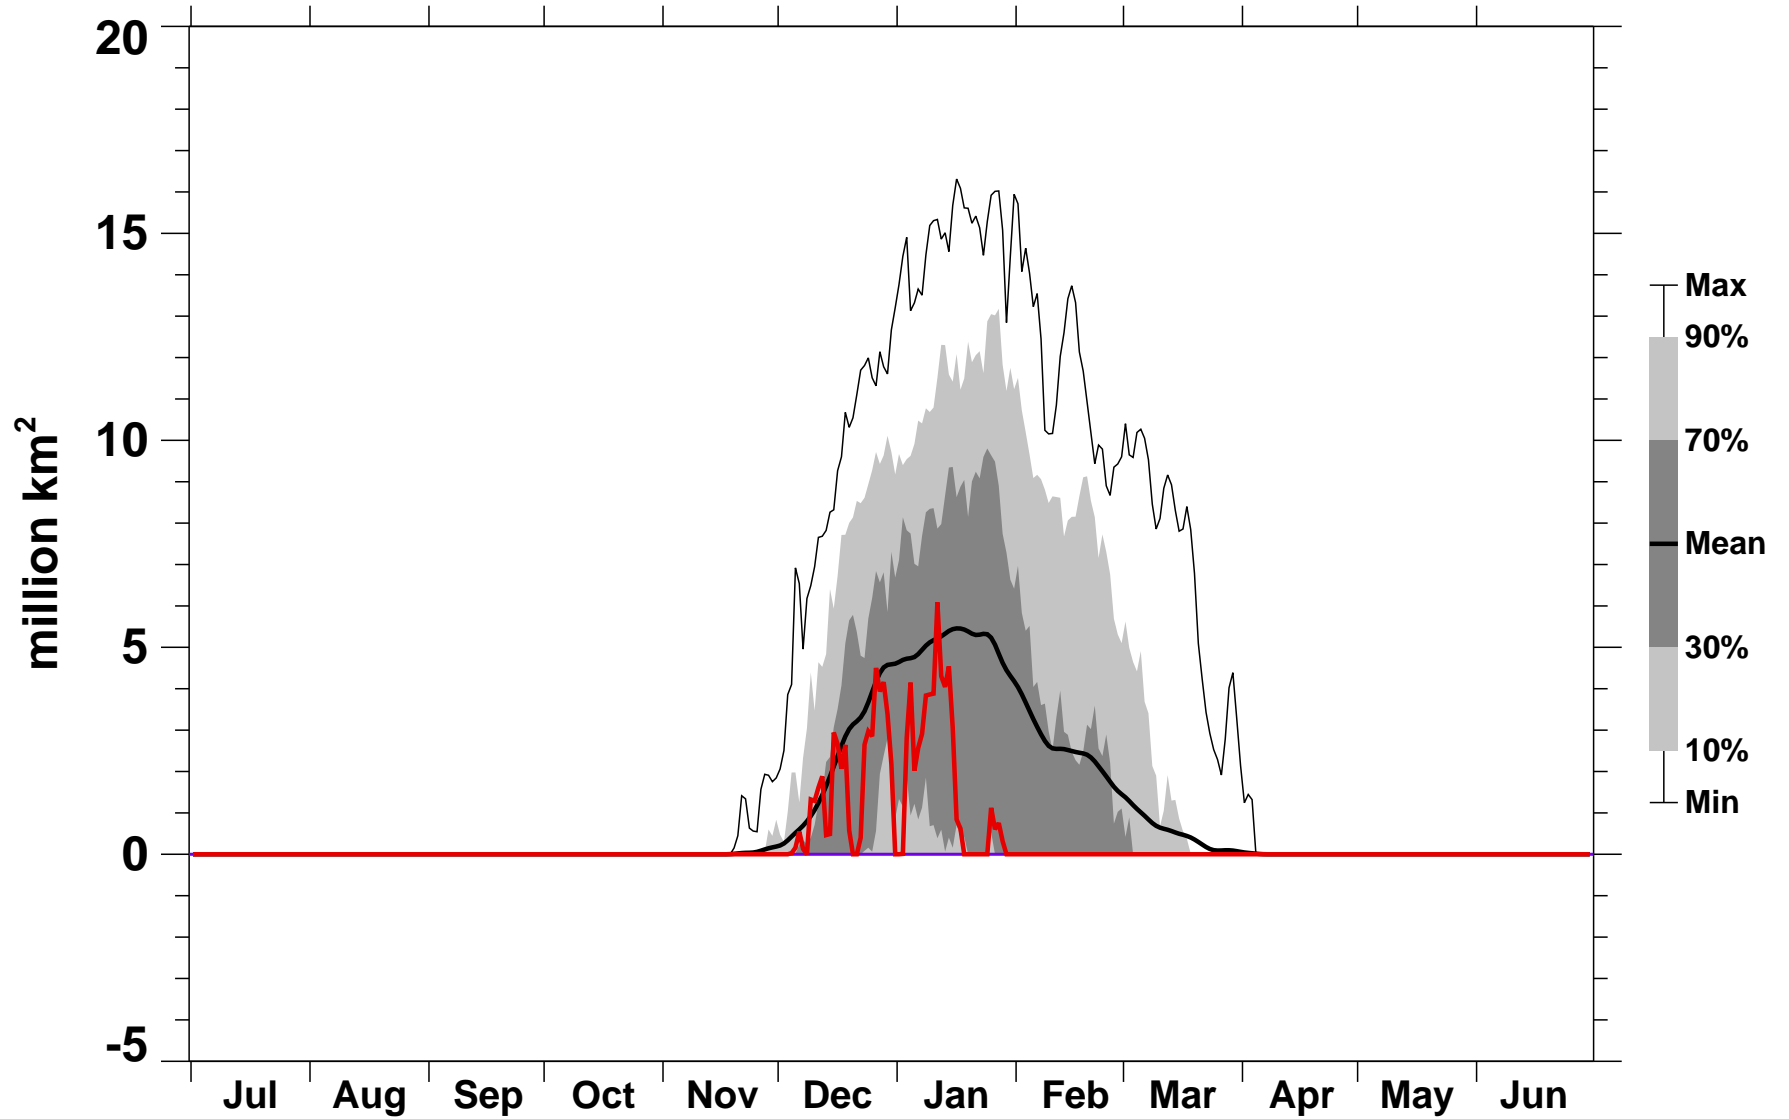

NH PSC NAT Area 460 K MERRA2

1978/1979–2020/2021

2008/2009