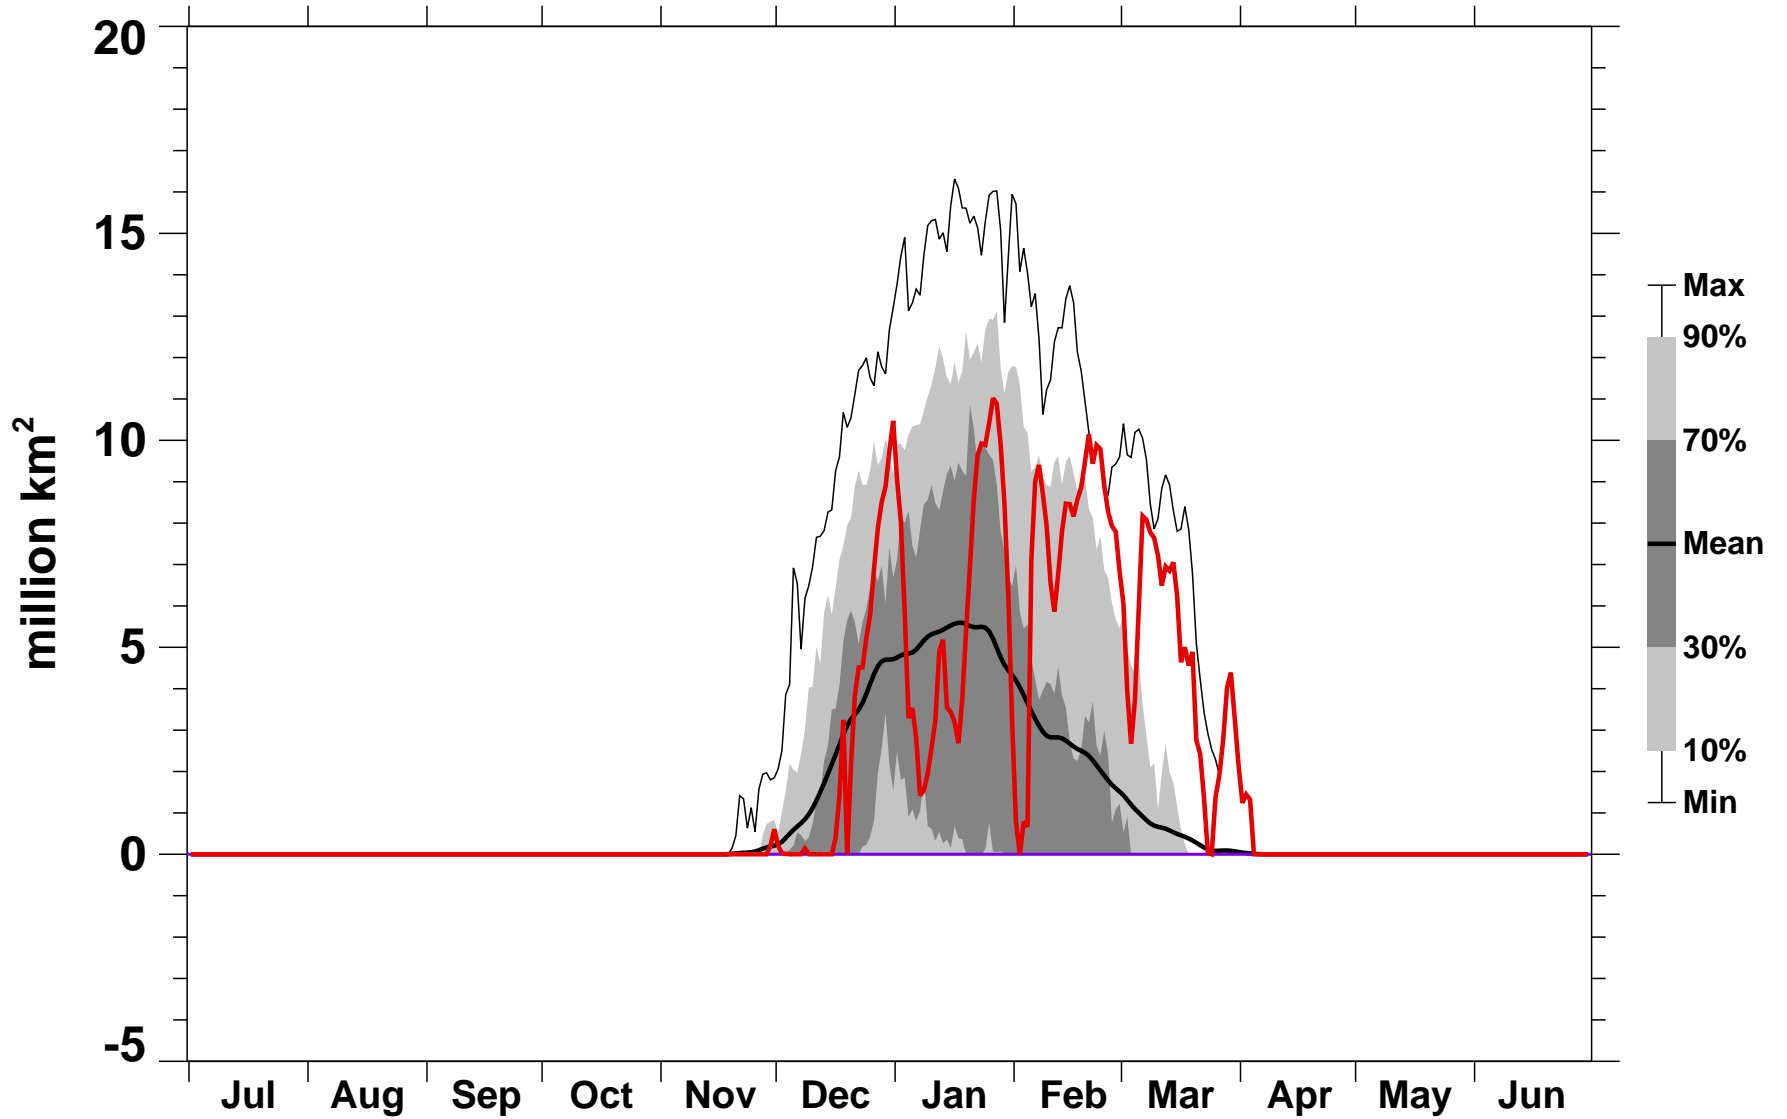

# NH PSC NAT Area 460 K MERRA2

1978/1979–2023/2024

2010/2011