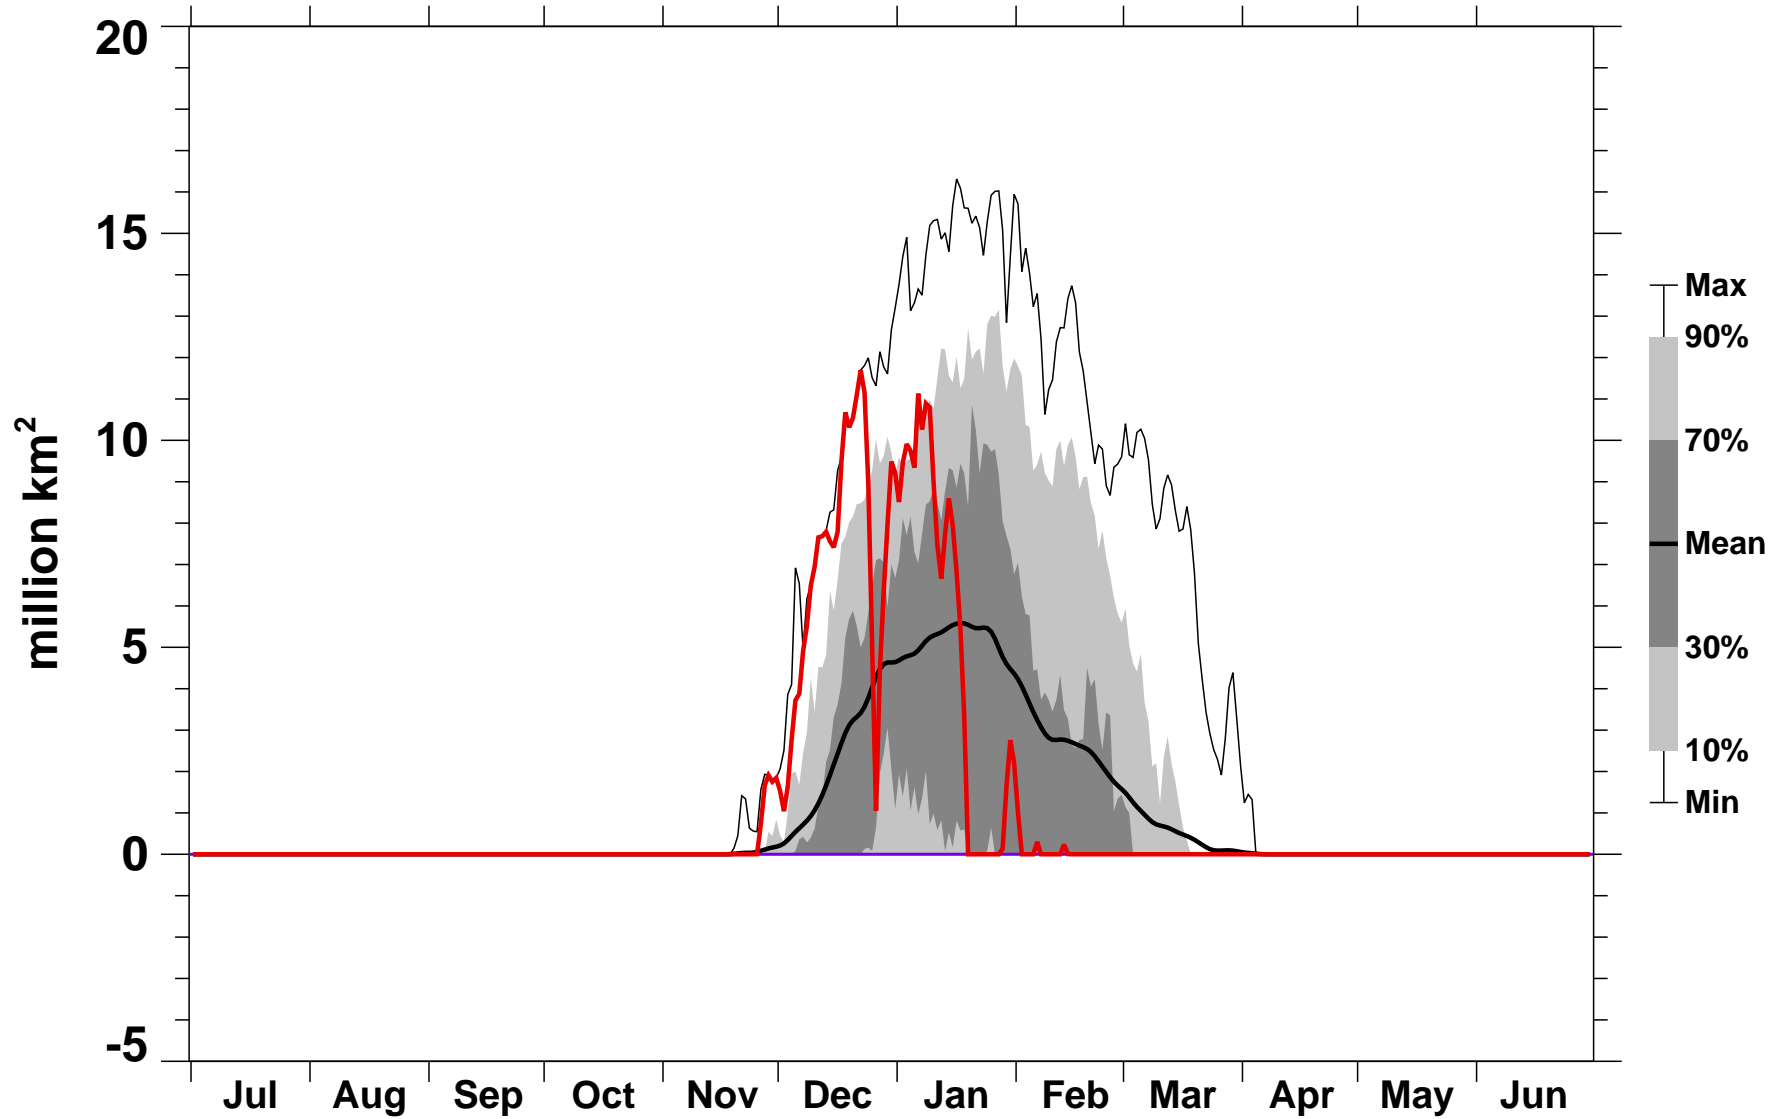

NH PSC NAT Area 460 K MERRA2

1978/1979–2021/2022

2011/2012