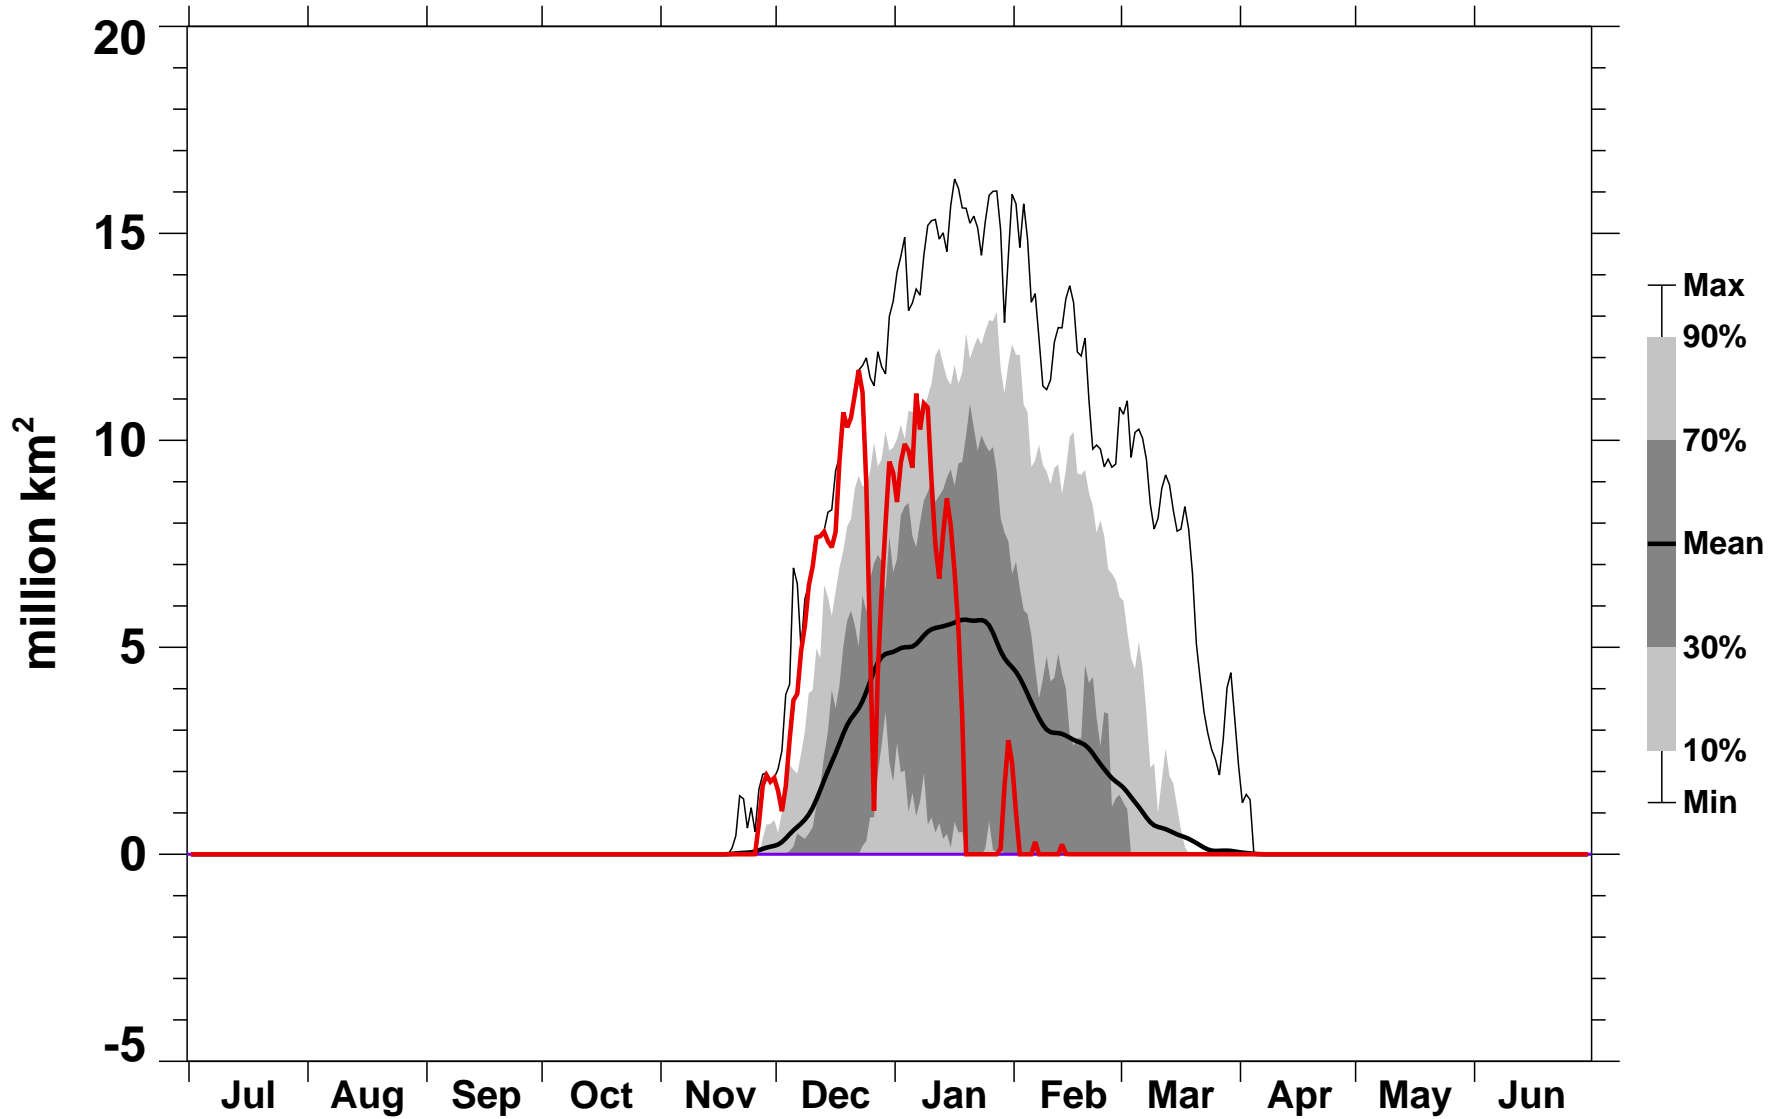

NH PSC NAT Area 460 K MERRA2

1978/1979–2024/2025

2011/2012