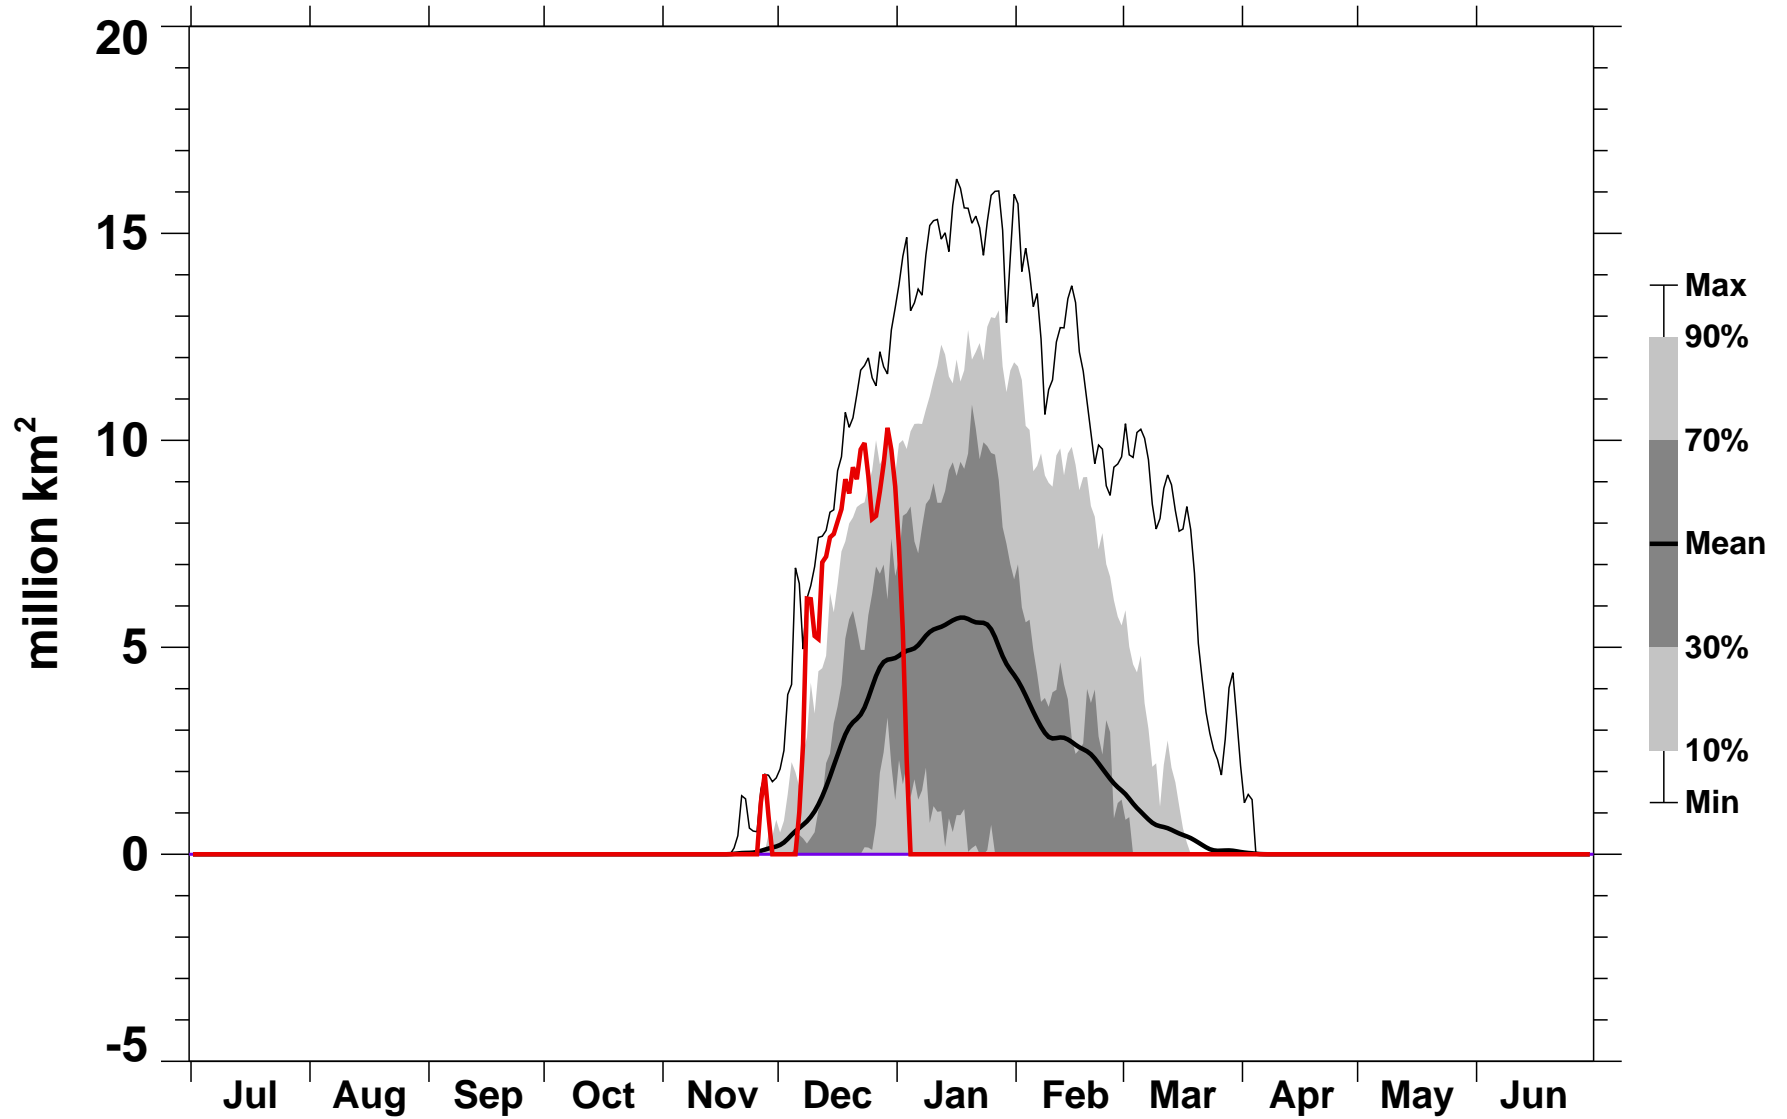

NH PSC NAT Area 460 K MERRA2

1978/1979–2022/2023

2012/2013