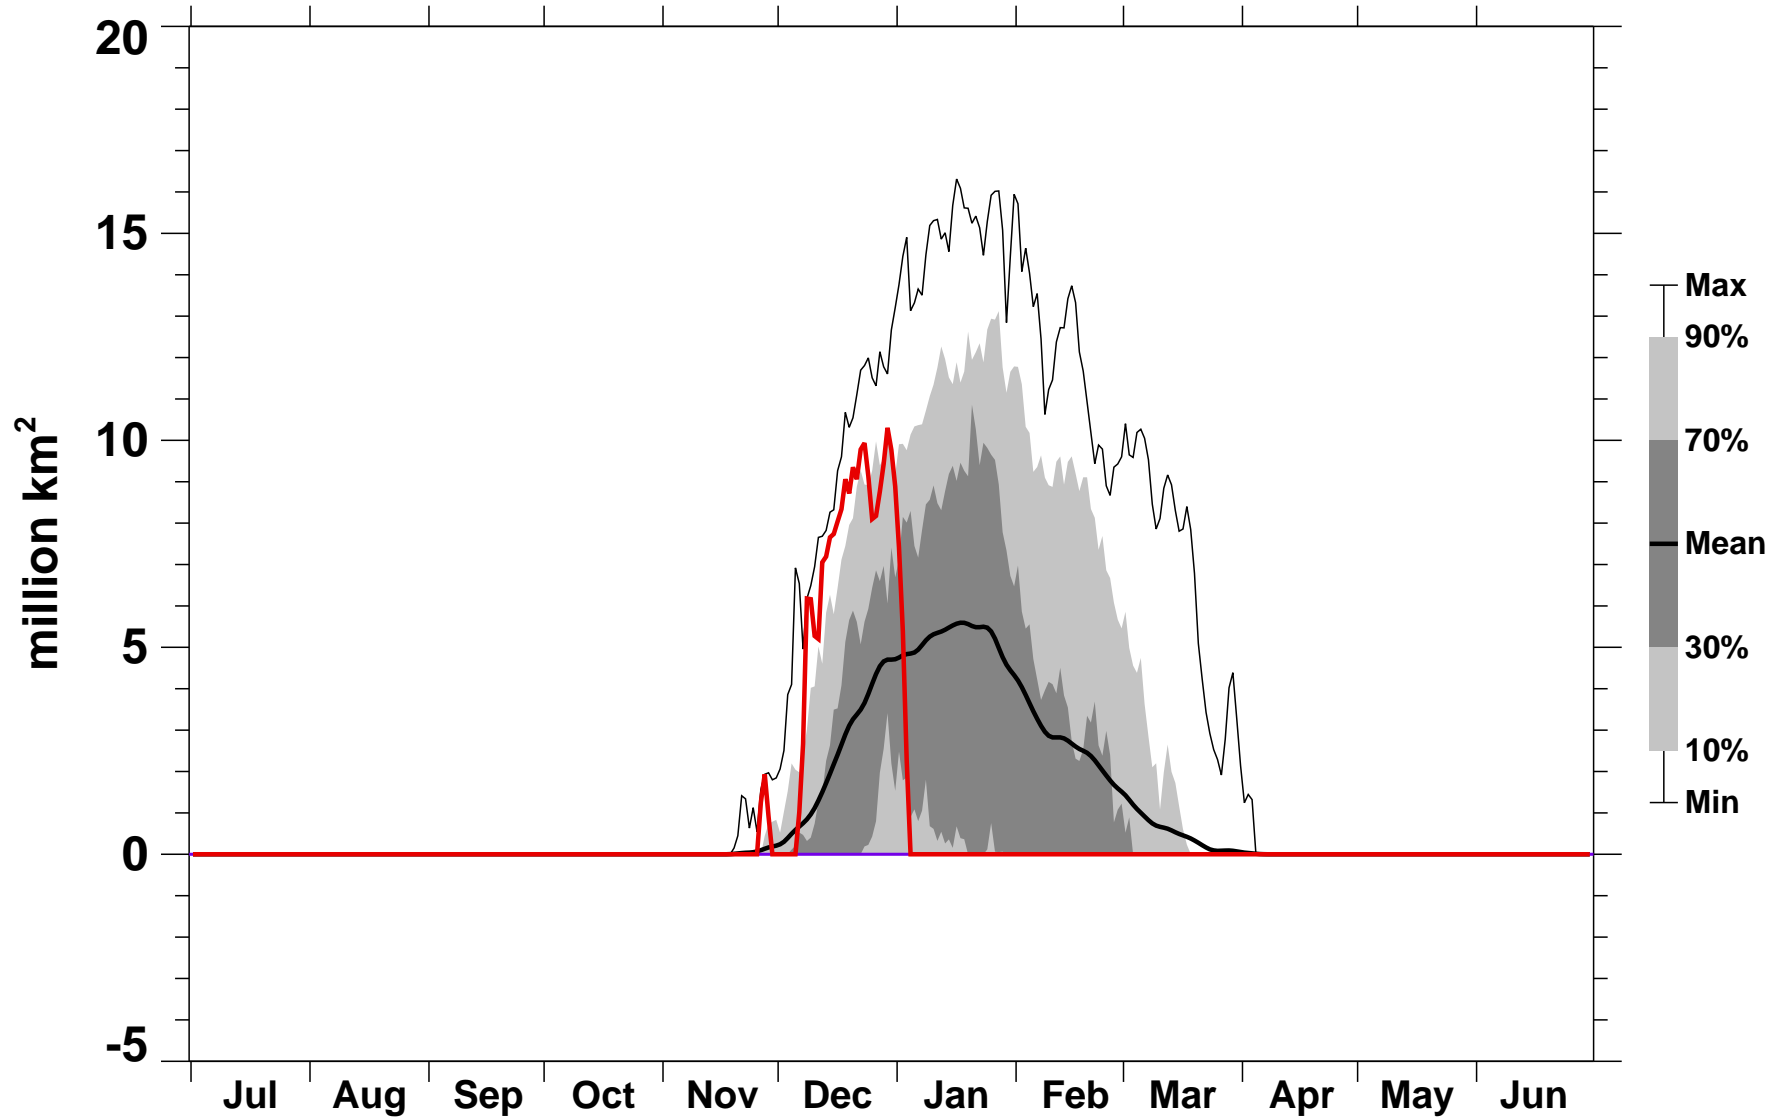

NH PSC NAT Area 460 K MERRA2

1978/1979–2023/2024

2012/2013