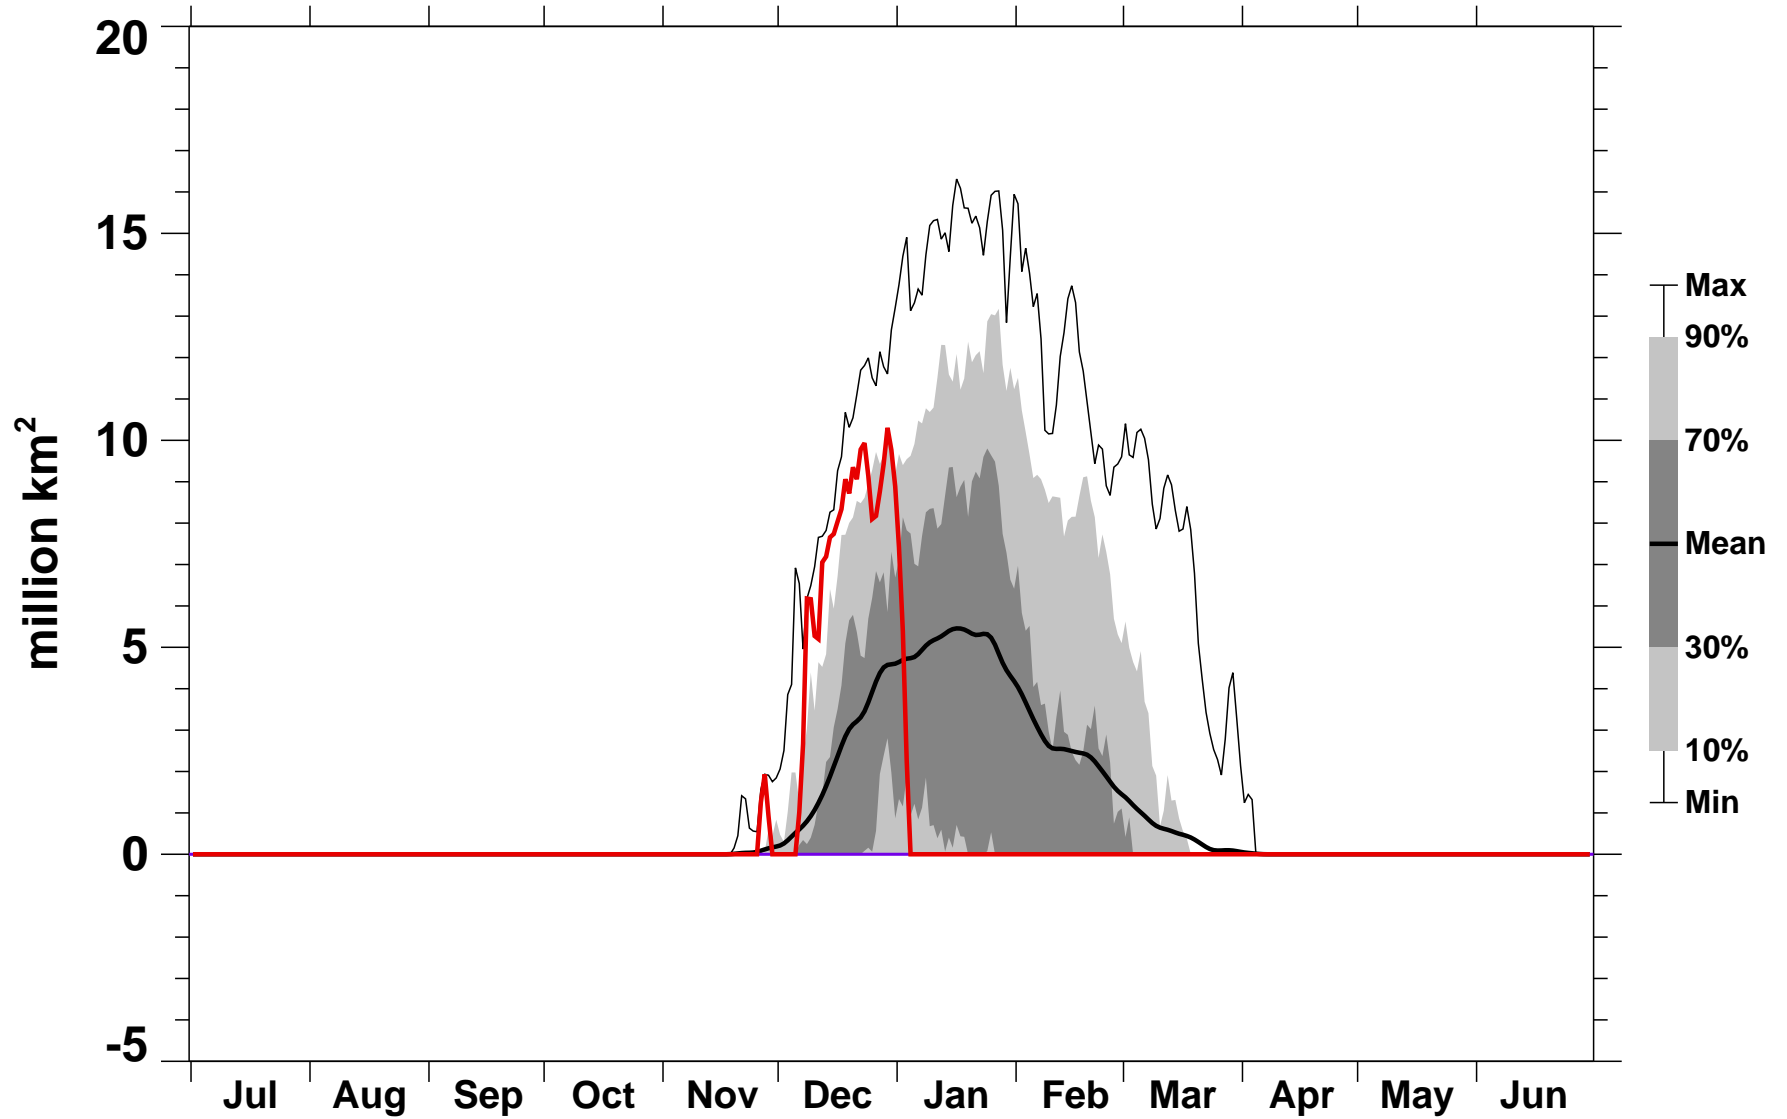

NH PSC NAT Area 460 K MERRA2

1978/1979–2020/2021

2012/2013