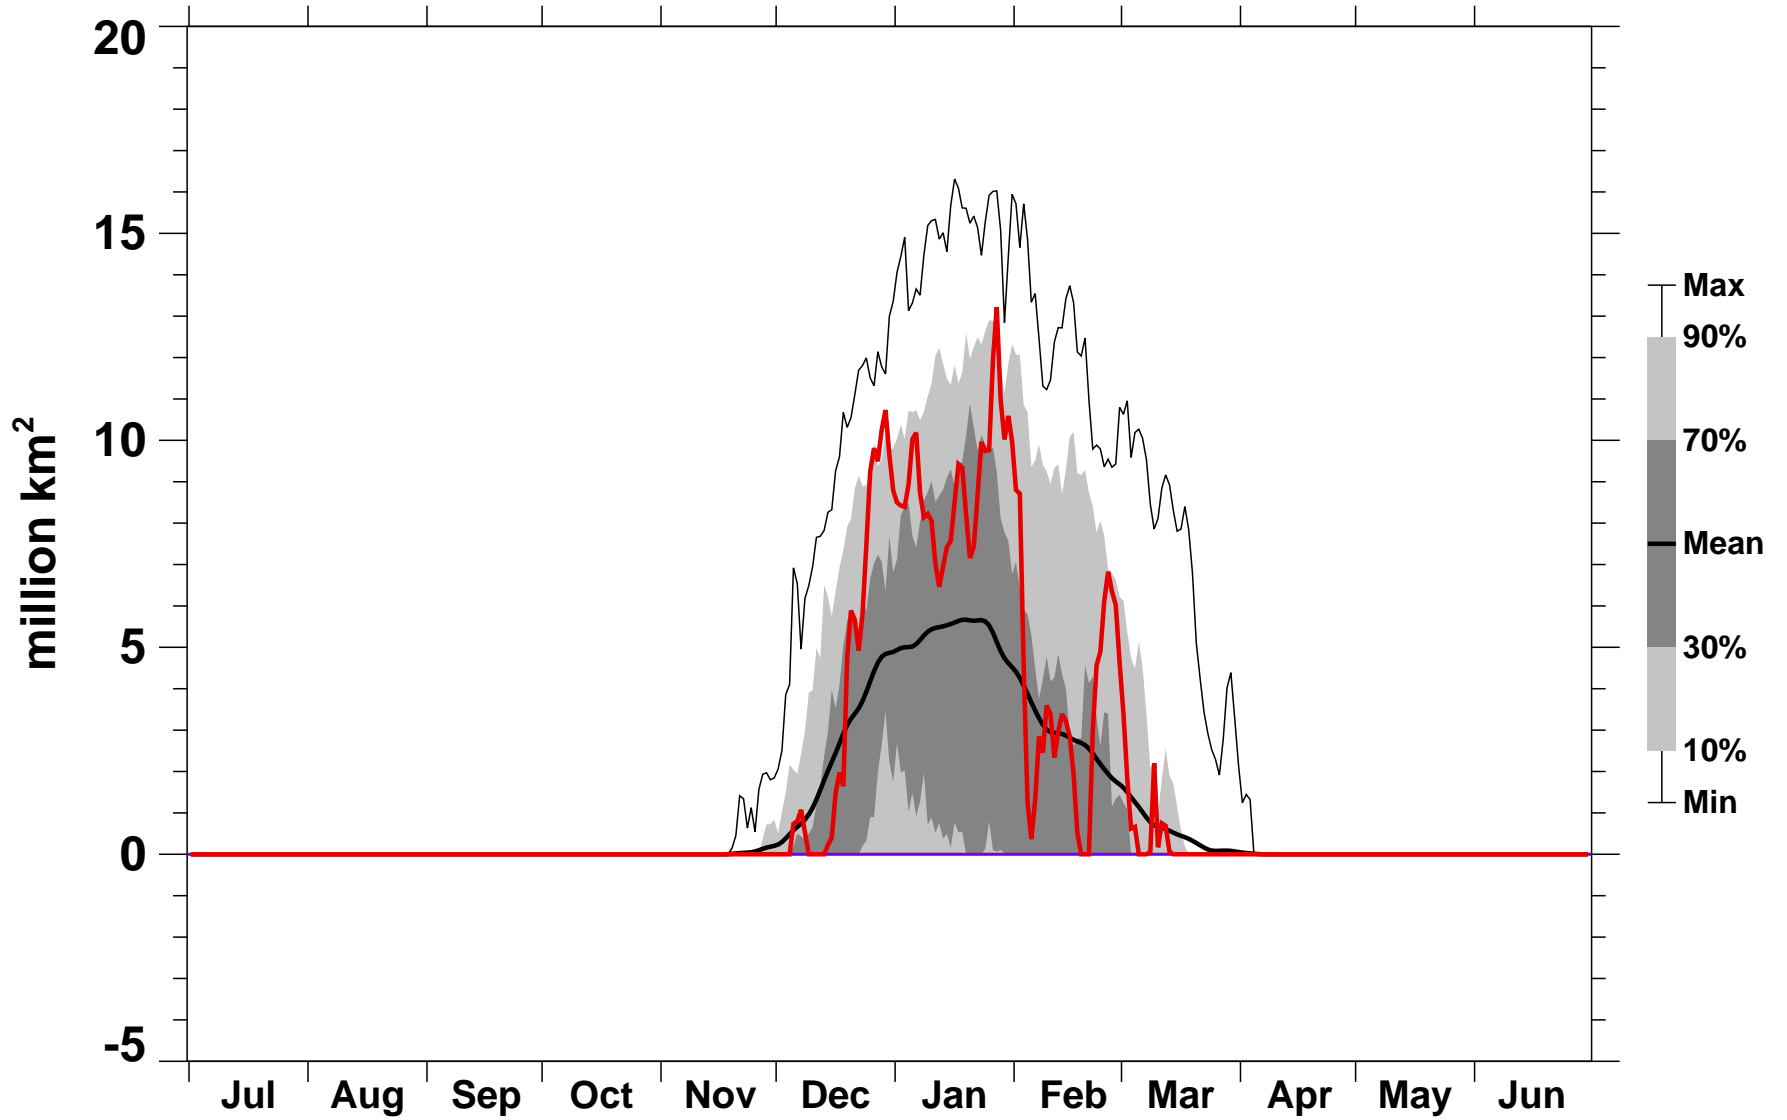

NH PSC NAT Area 460 K MERRA2

1978/1979–2024/2025

2013/2014