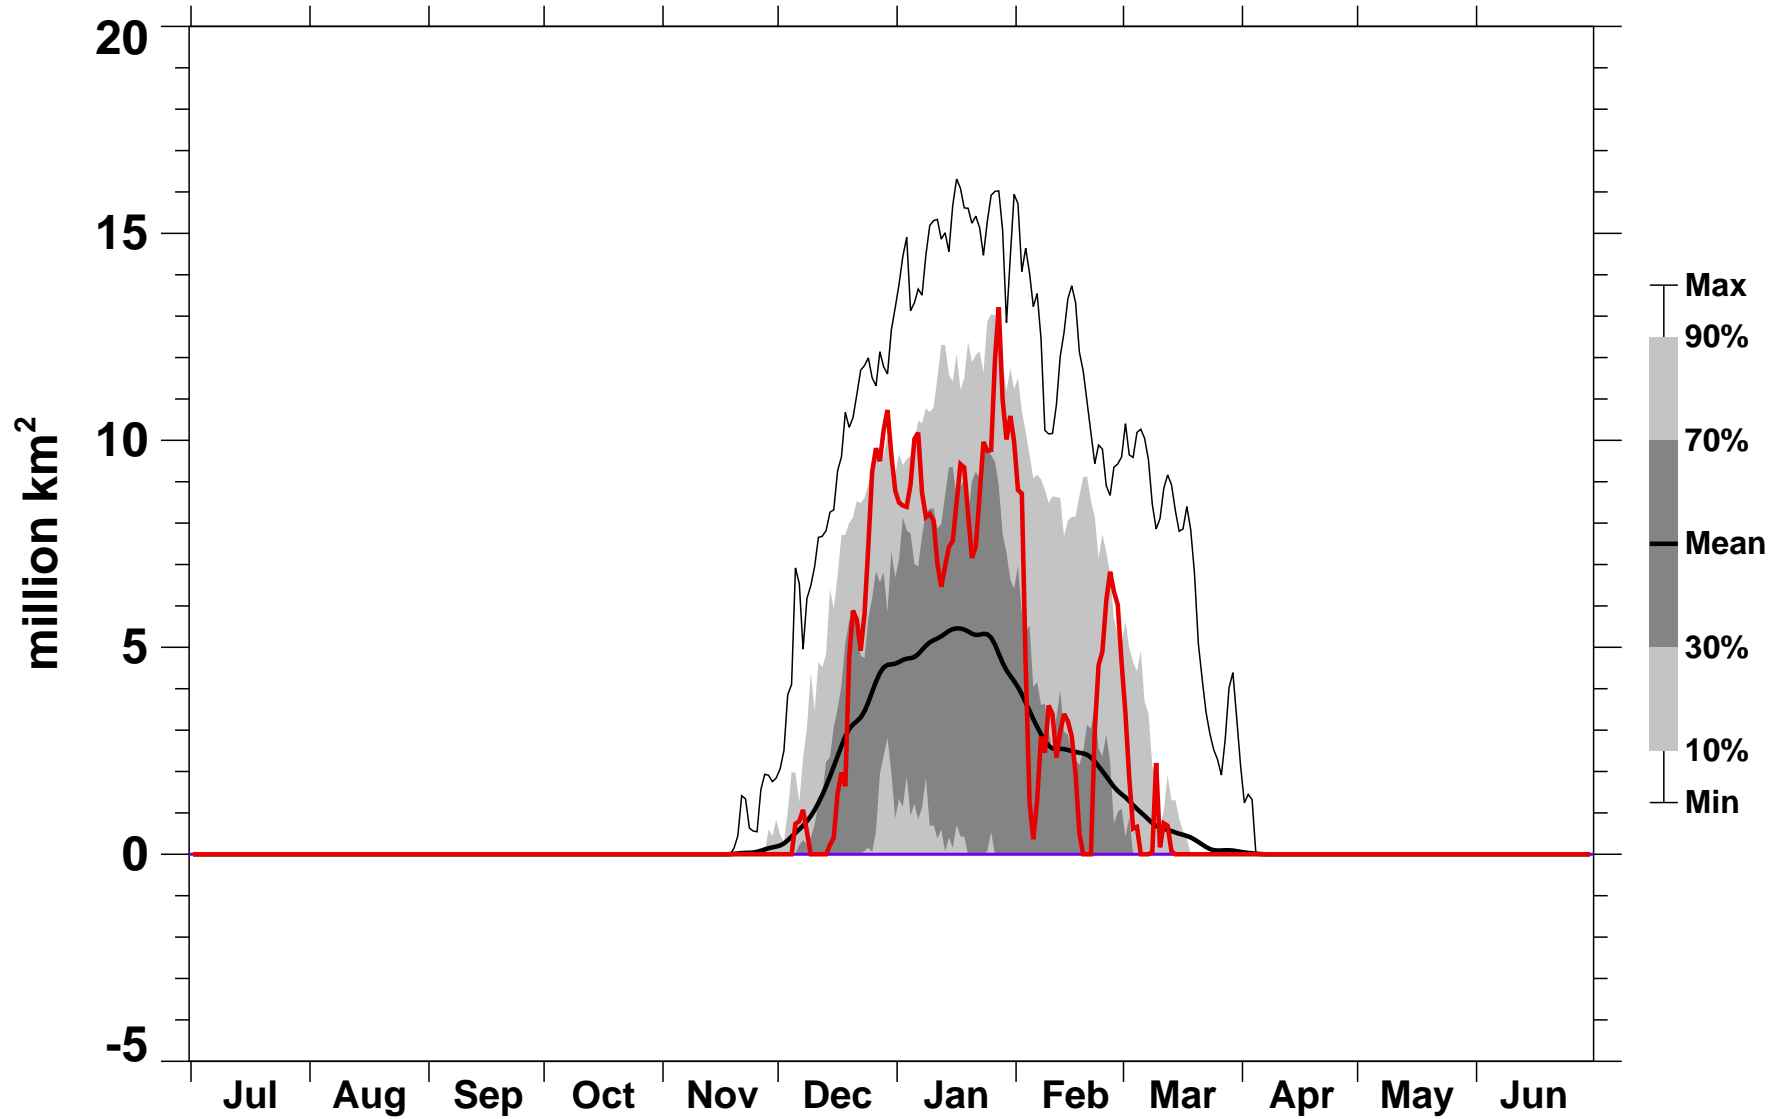

NH PSC NAT Area 460 K MERRA2

1978/1979–2020/2021

2013/2014