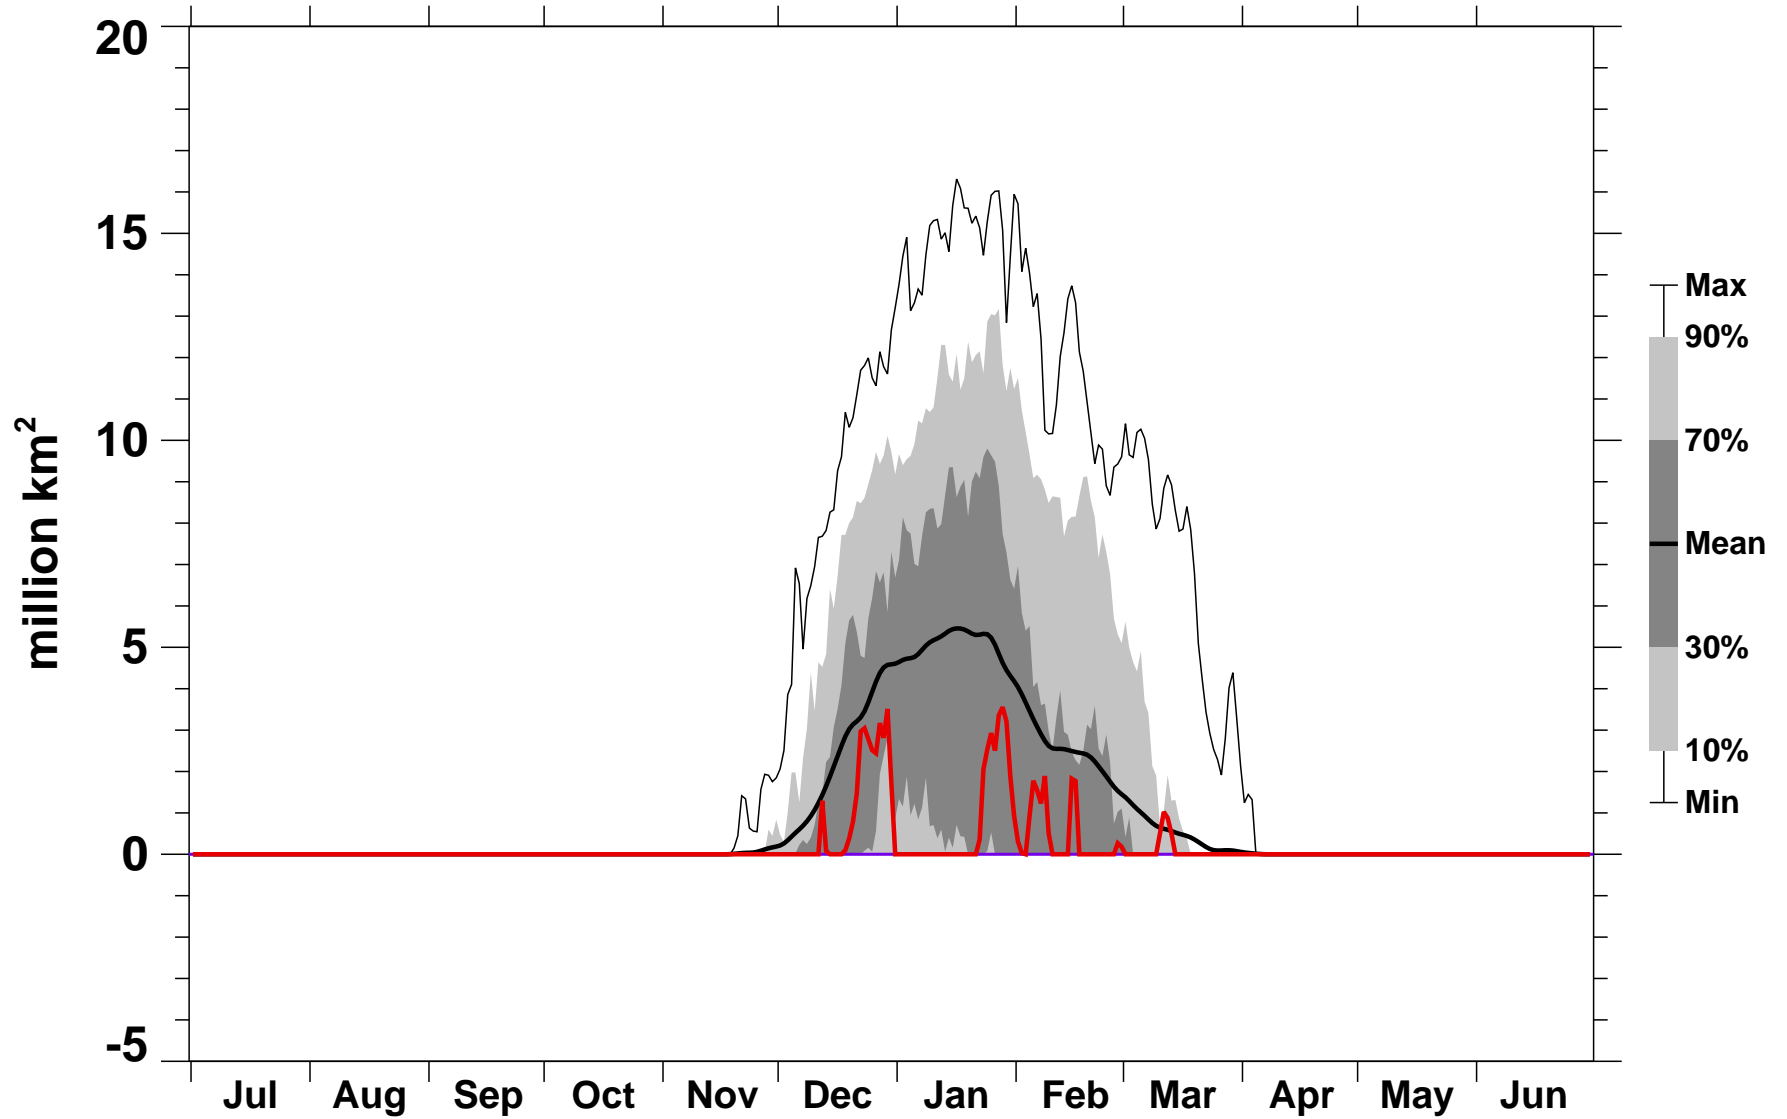

NH PSC NAT Area 460 K MERRA2

1978/1979–2020/2021

2014/2015