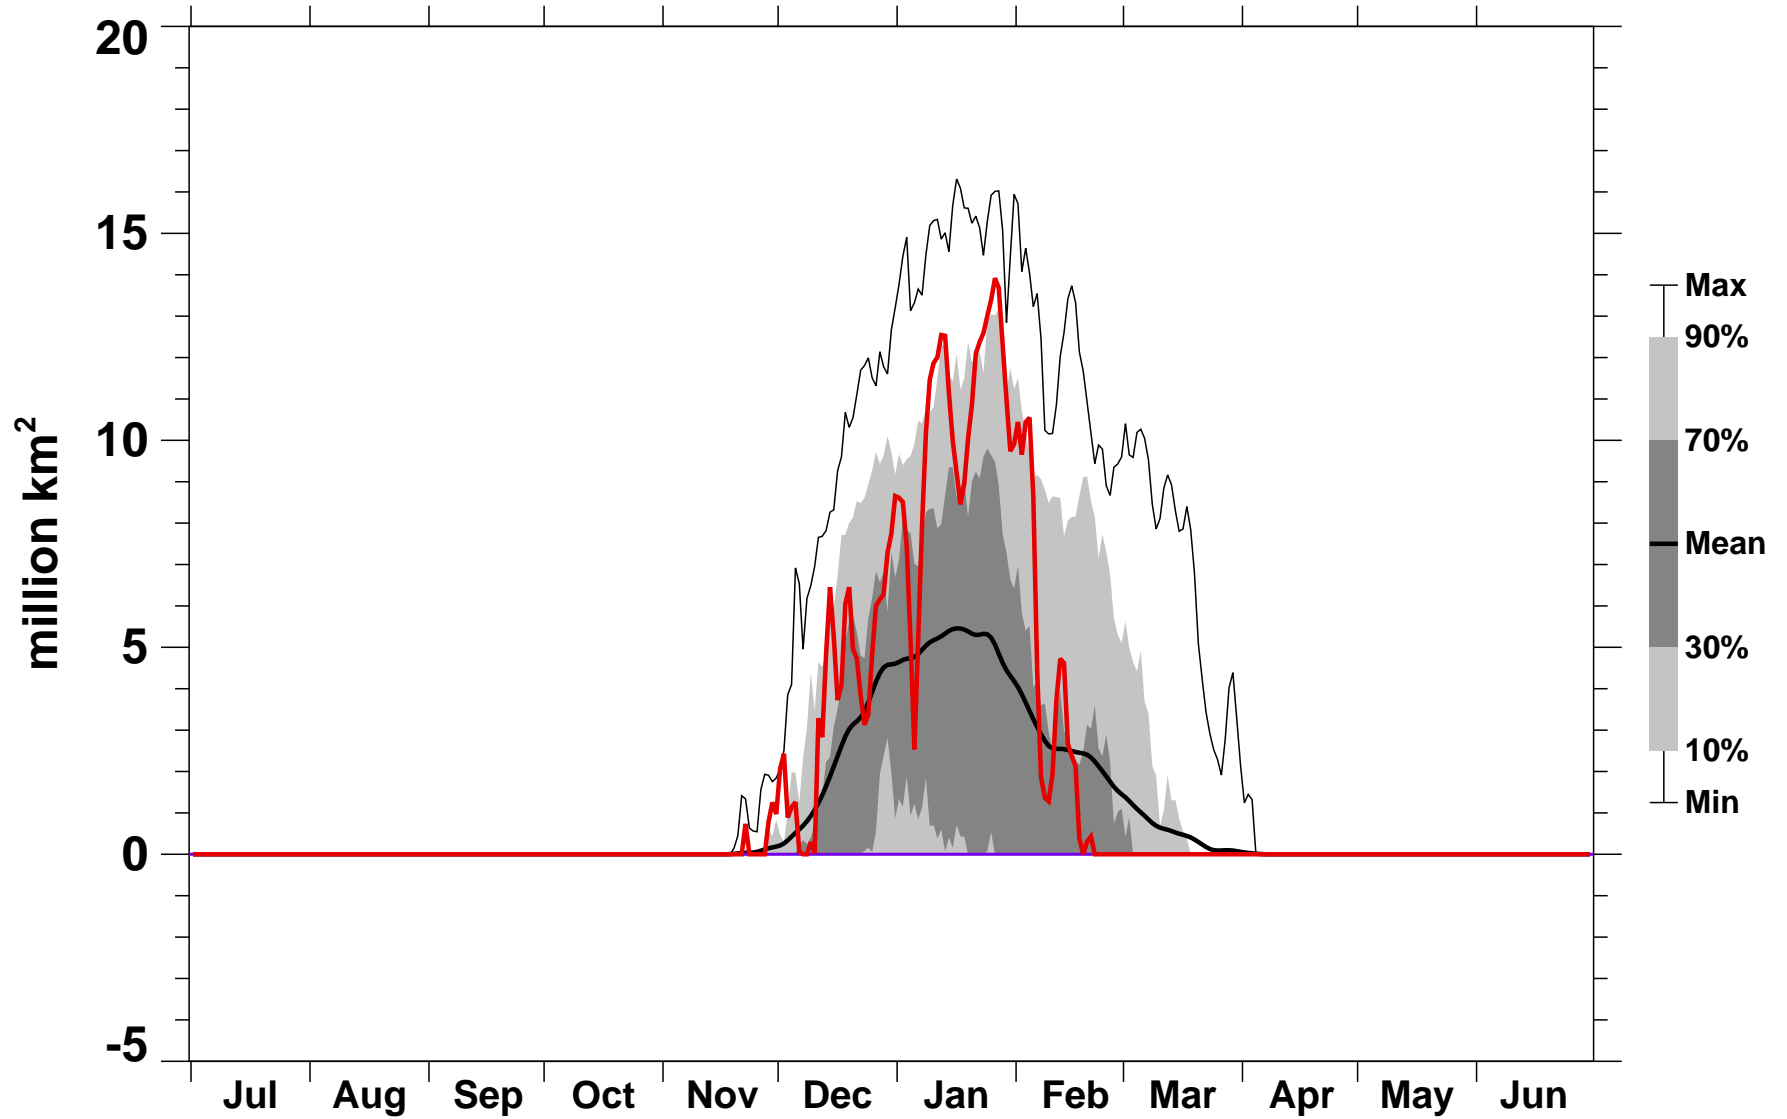

NH PSC NAT Area 460 K MERRA2

1978/1979–2020/2021

2017/2018