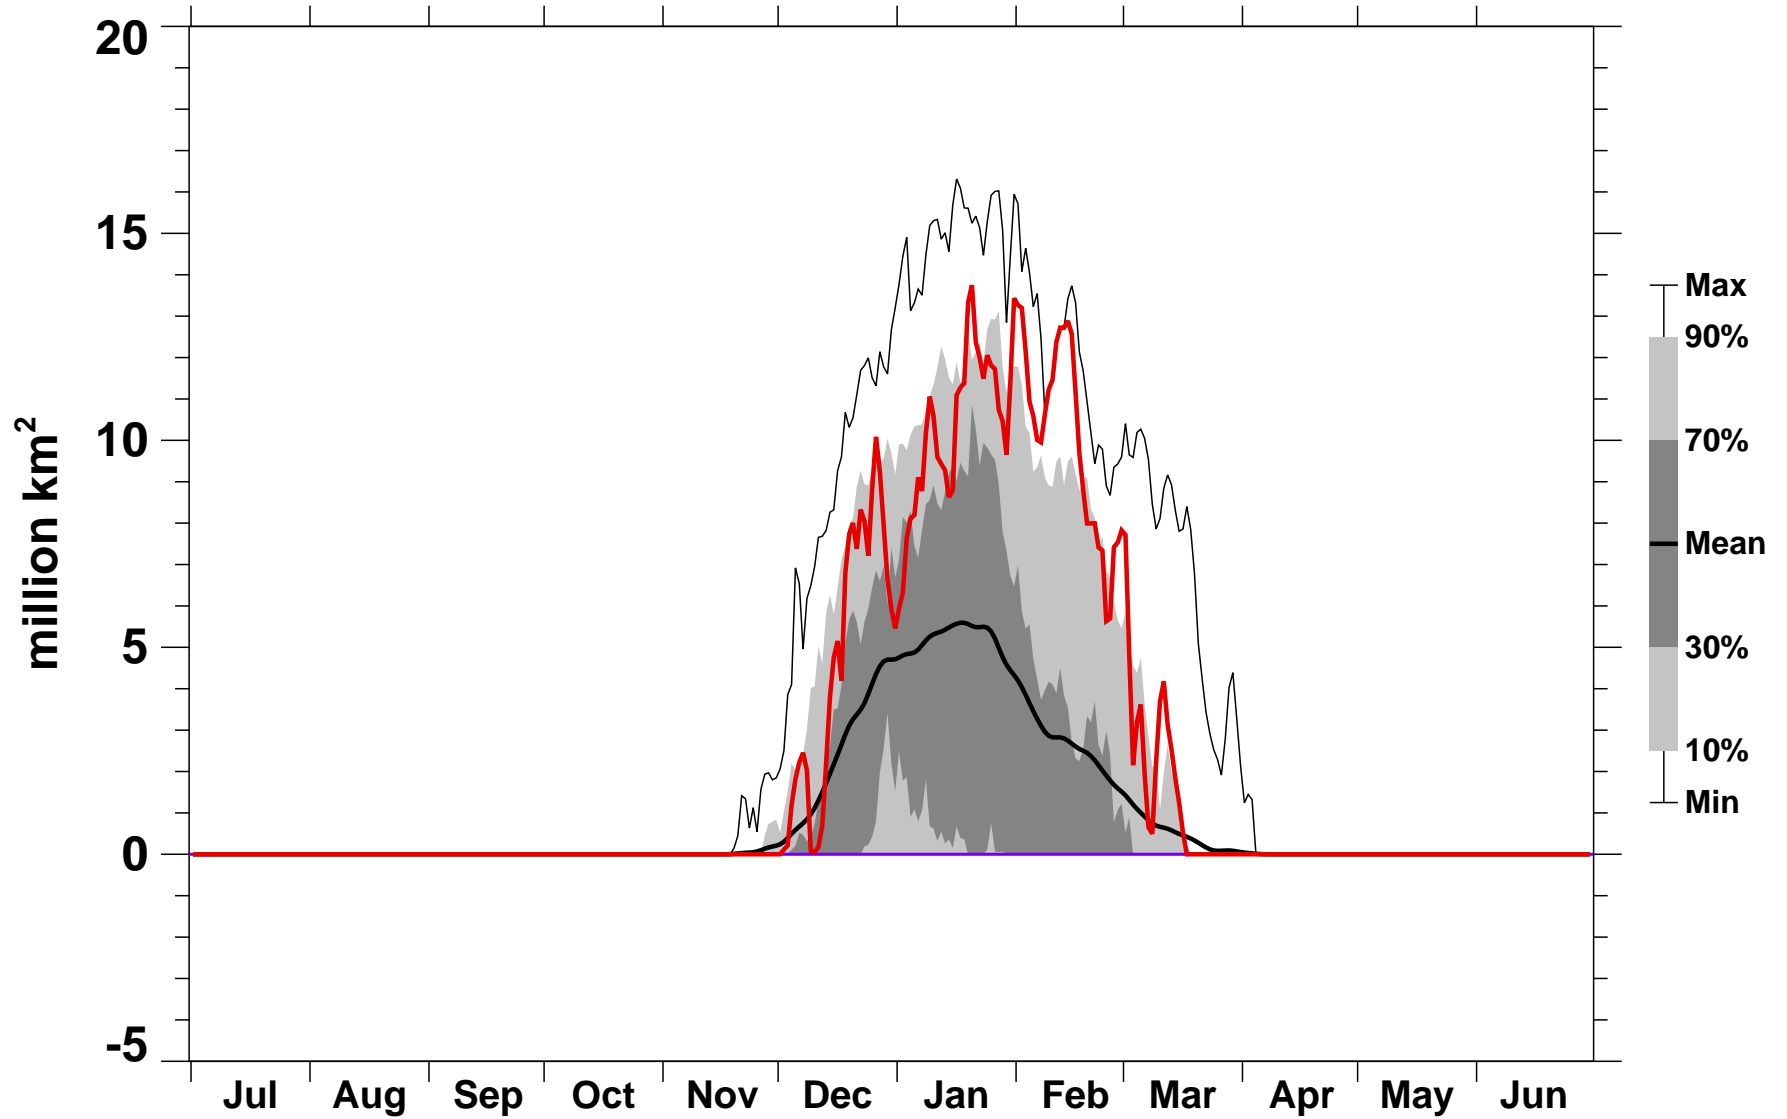

NH PSC NAT Area 460 K MERRA2

1978/1979–2023/2024

2021/2022