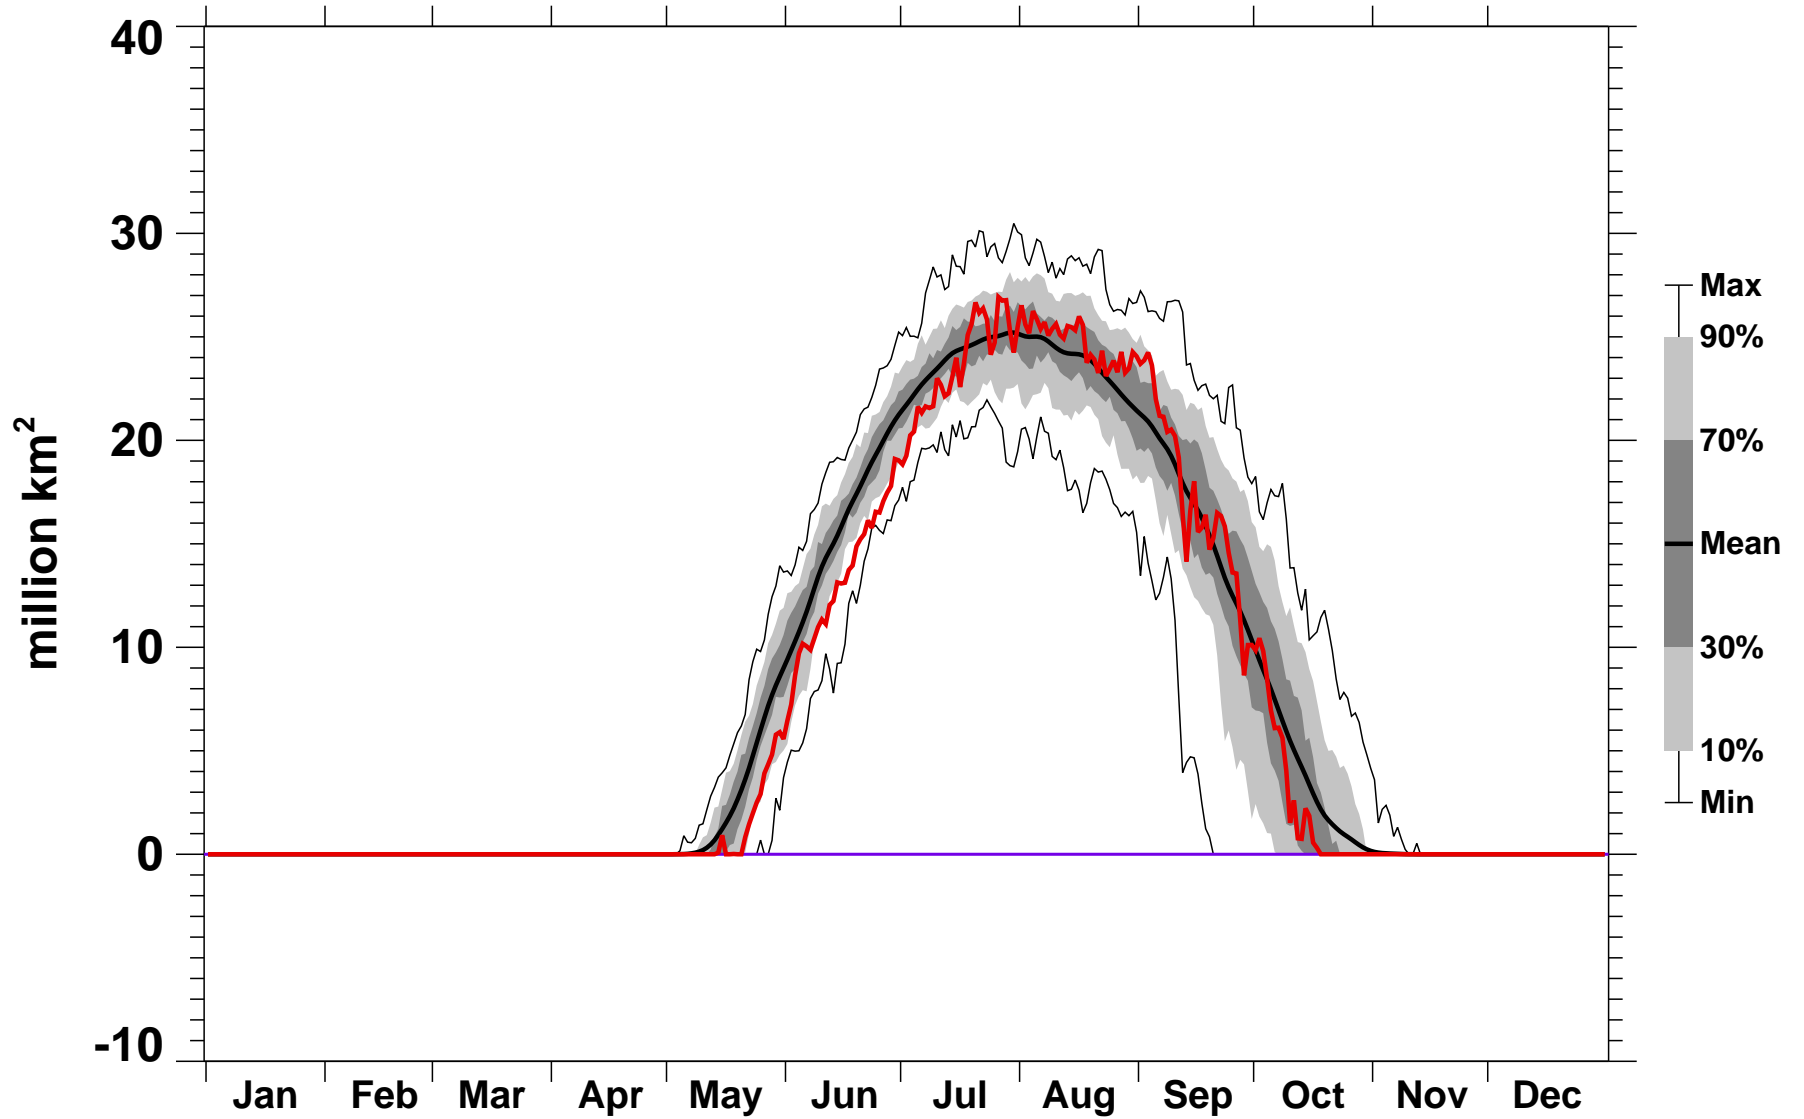

# SH PSC NAT Area 460 K MERRA2

1979–2023

1989