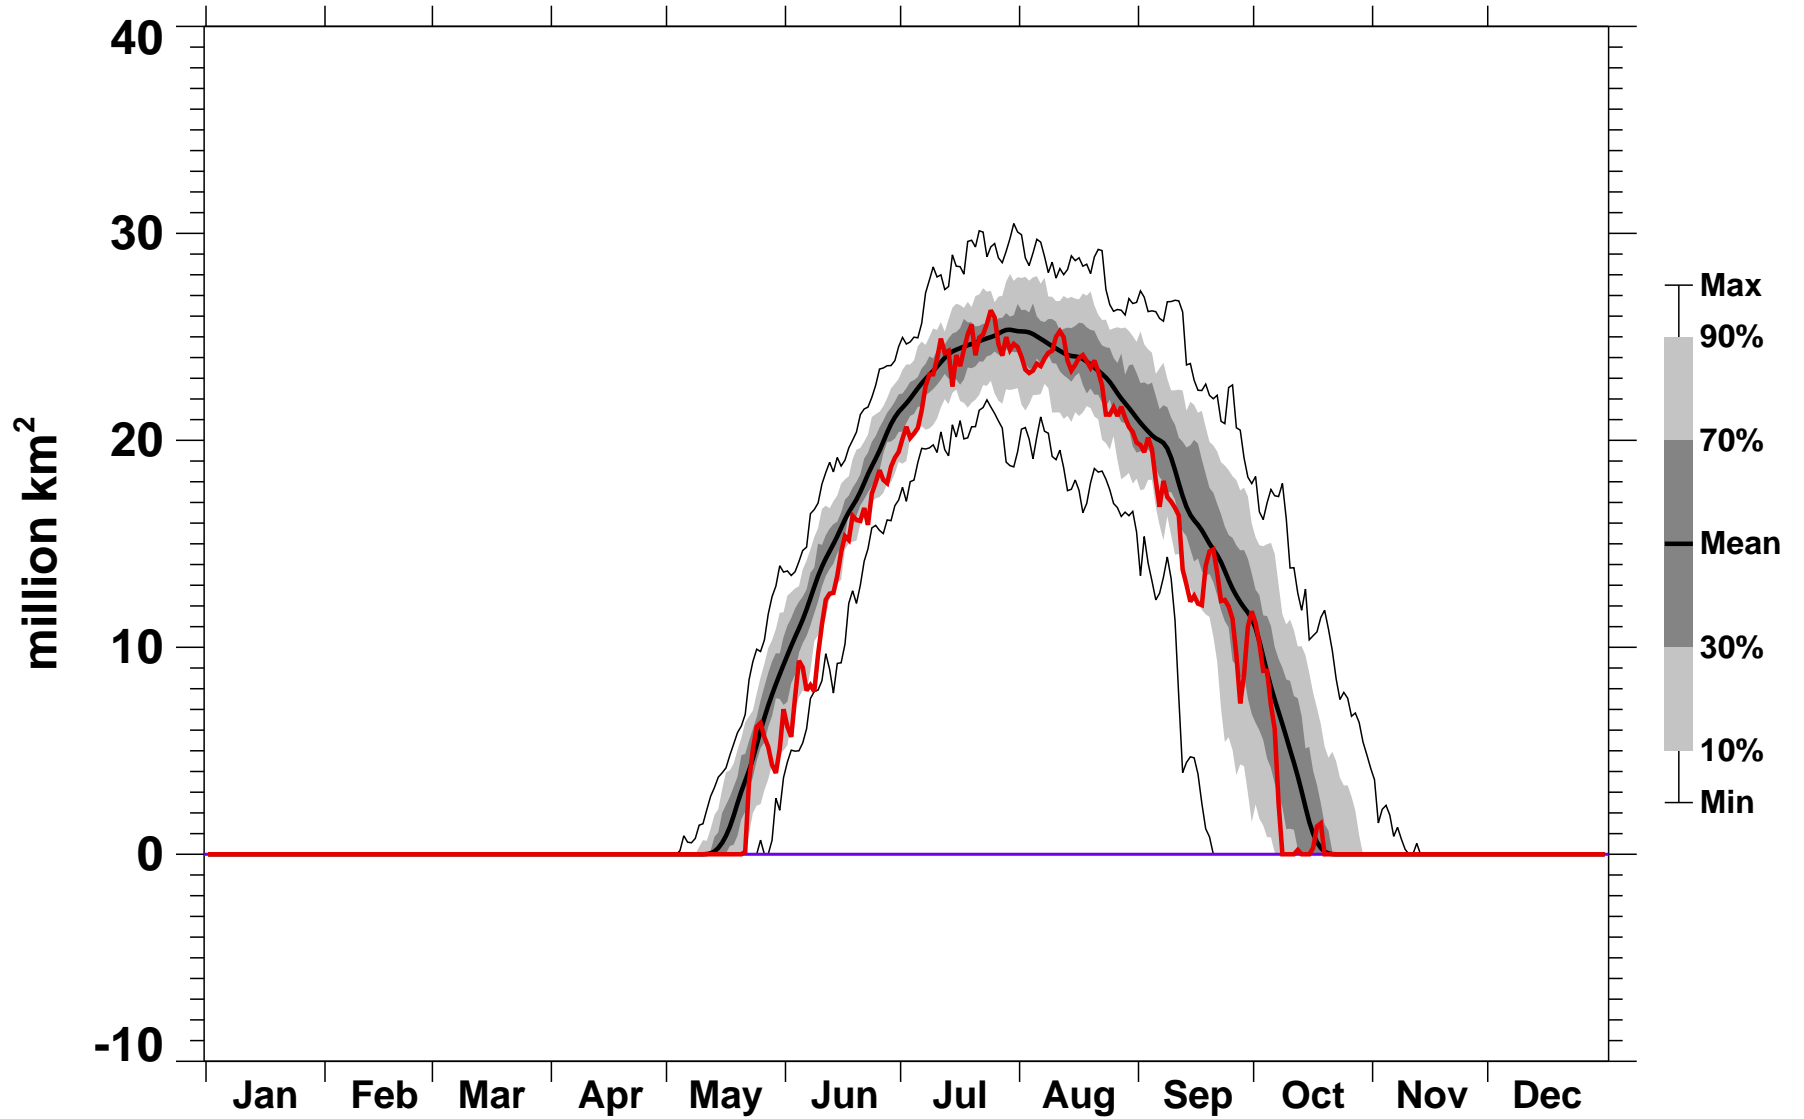

SH PSC NAT Area 460 K MERRA2

1979–2020

1991