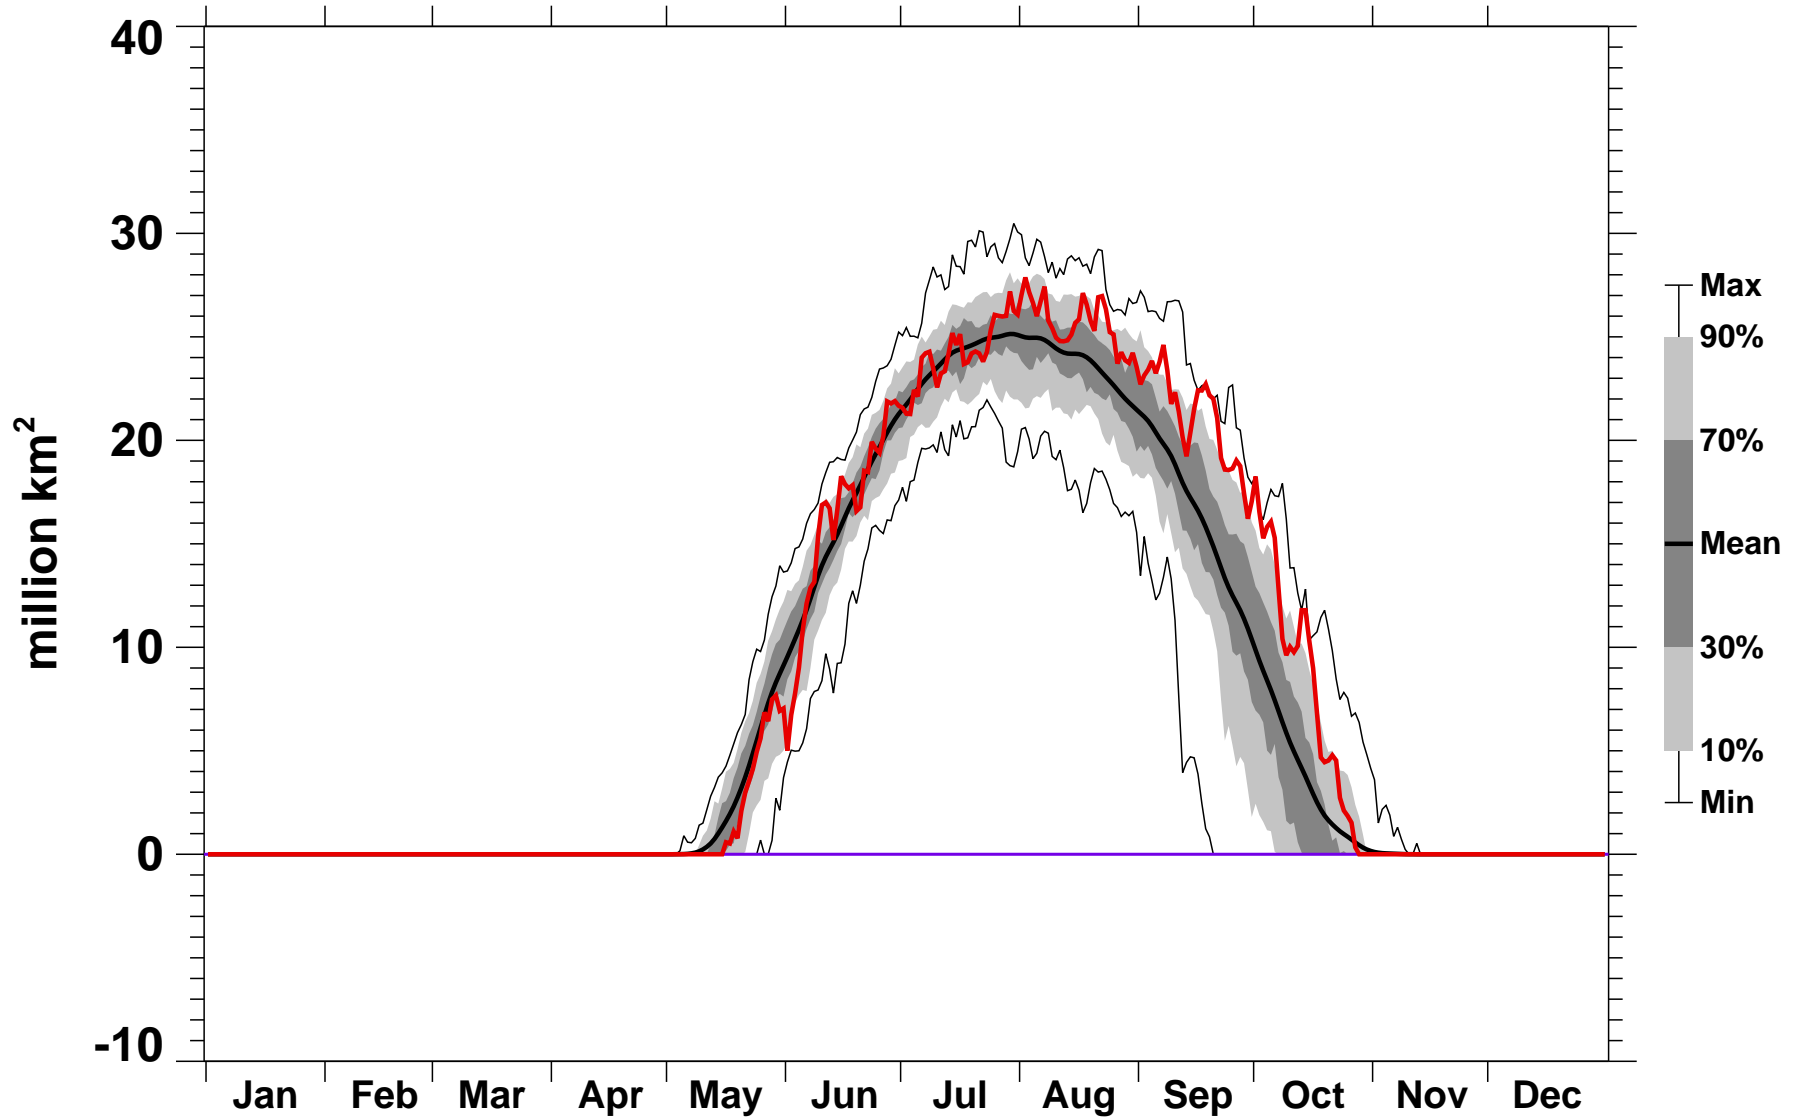

# SH PSC NAT Area 460 K MERRA2

1979–2025

1998