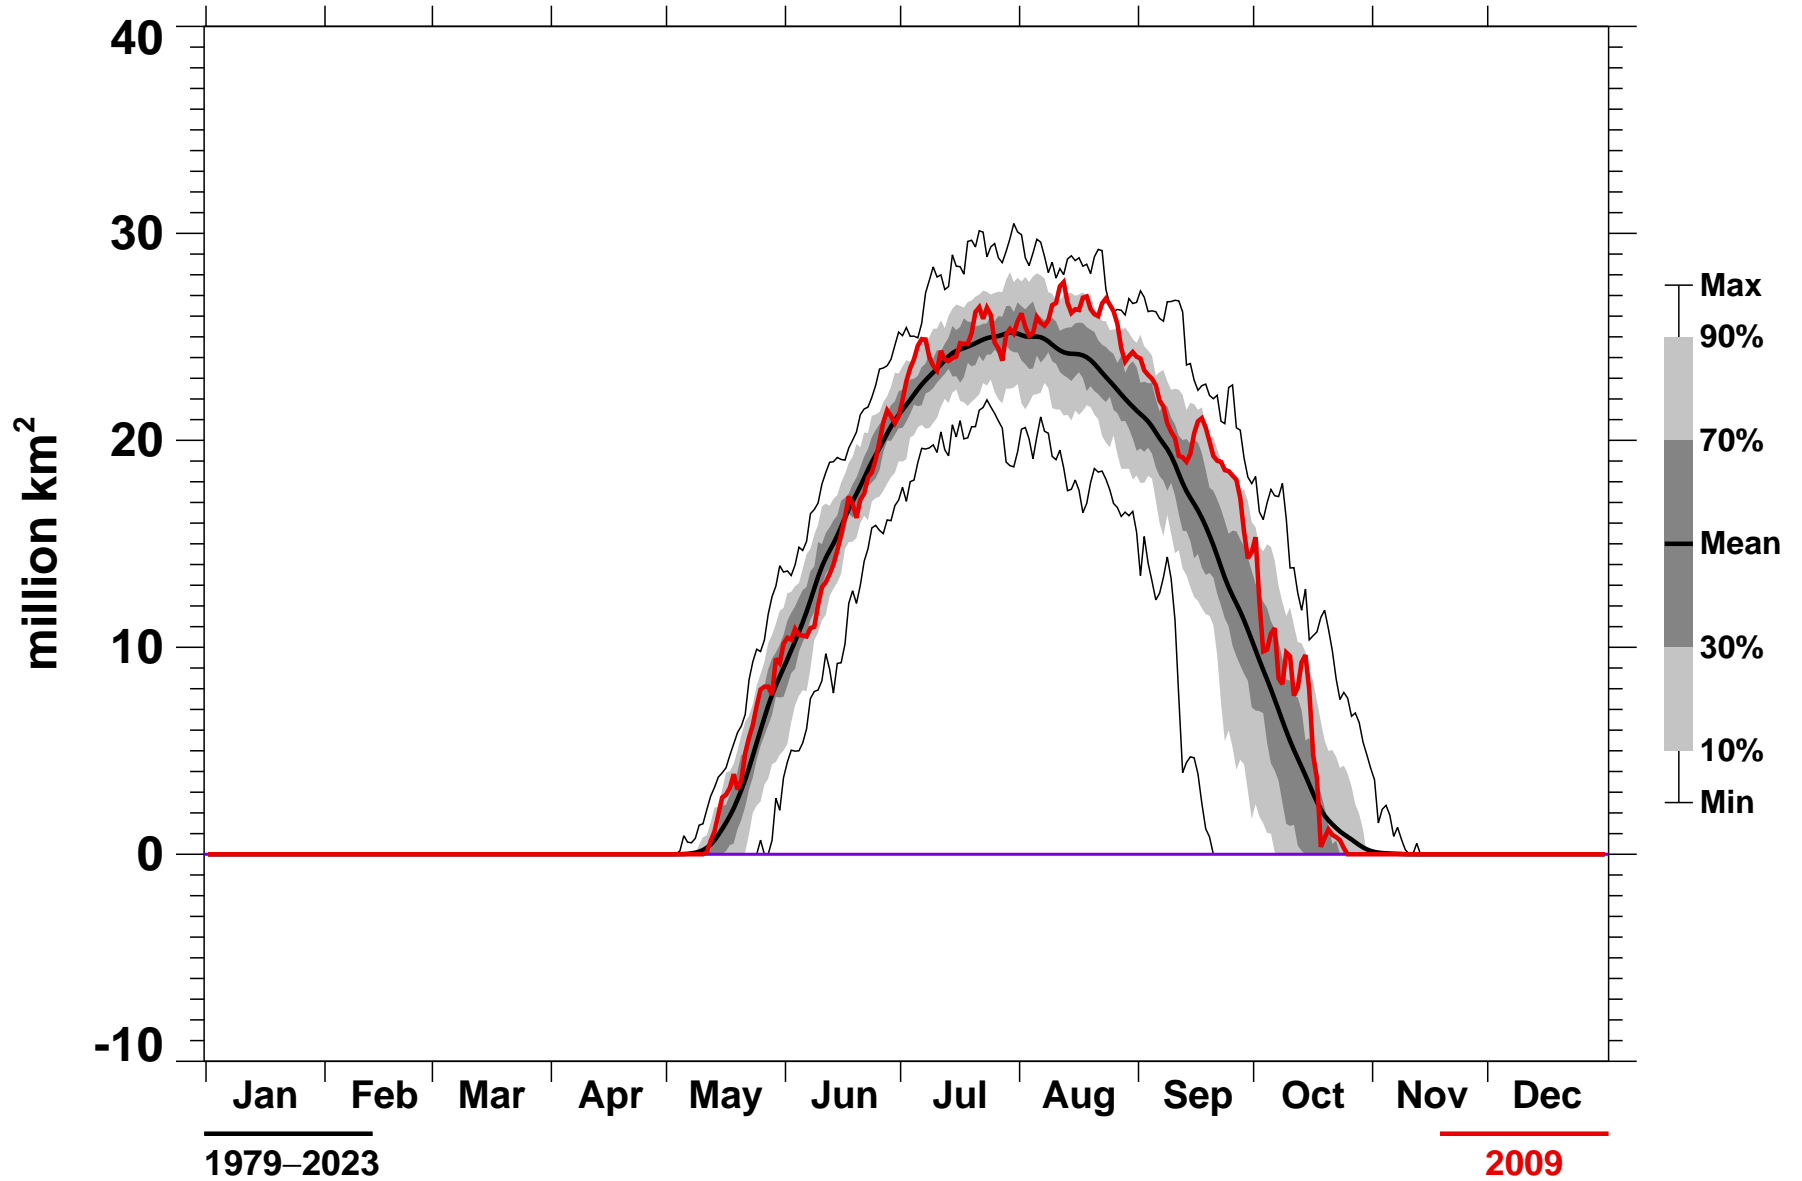

SH PSC NAT Area 460 K MERRA2

1979–2023

2009