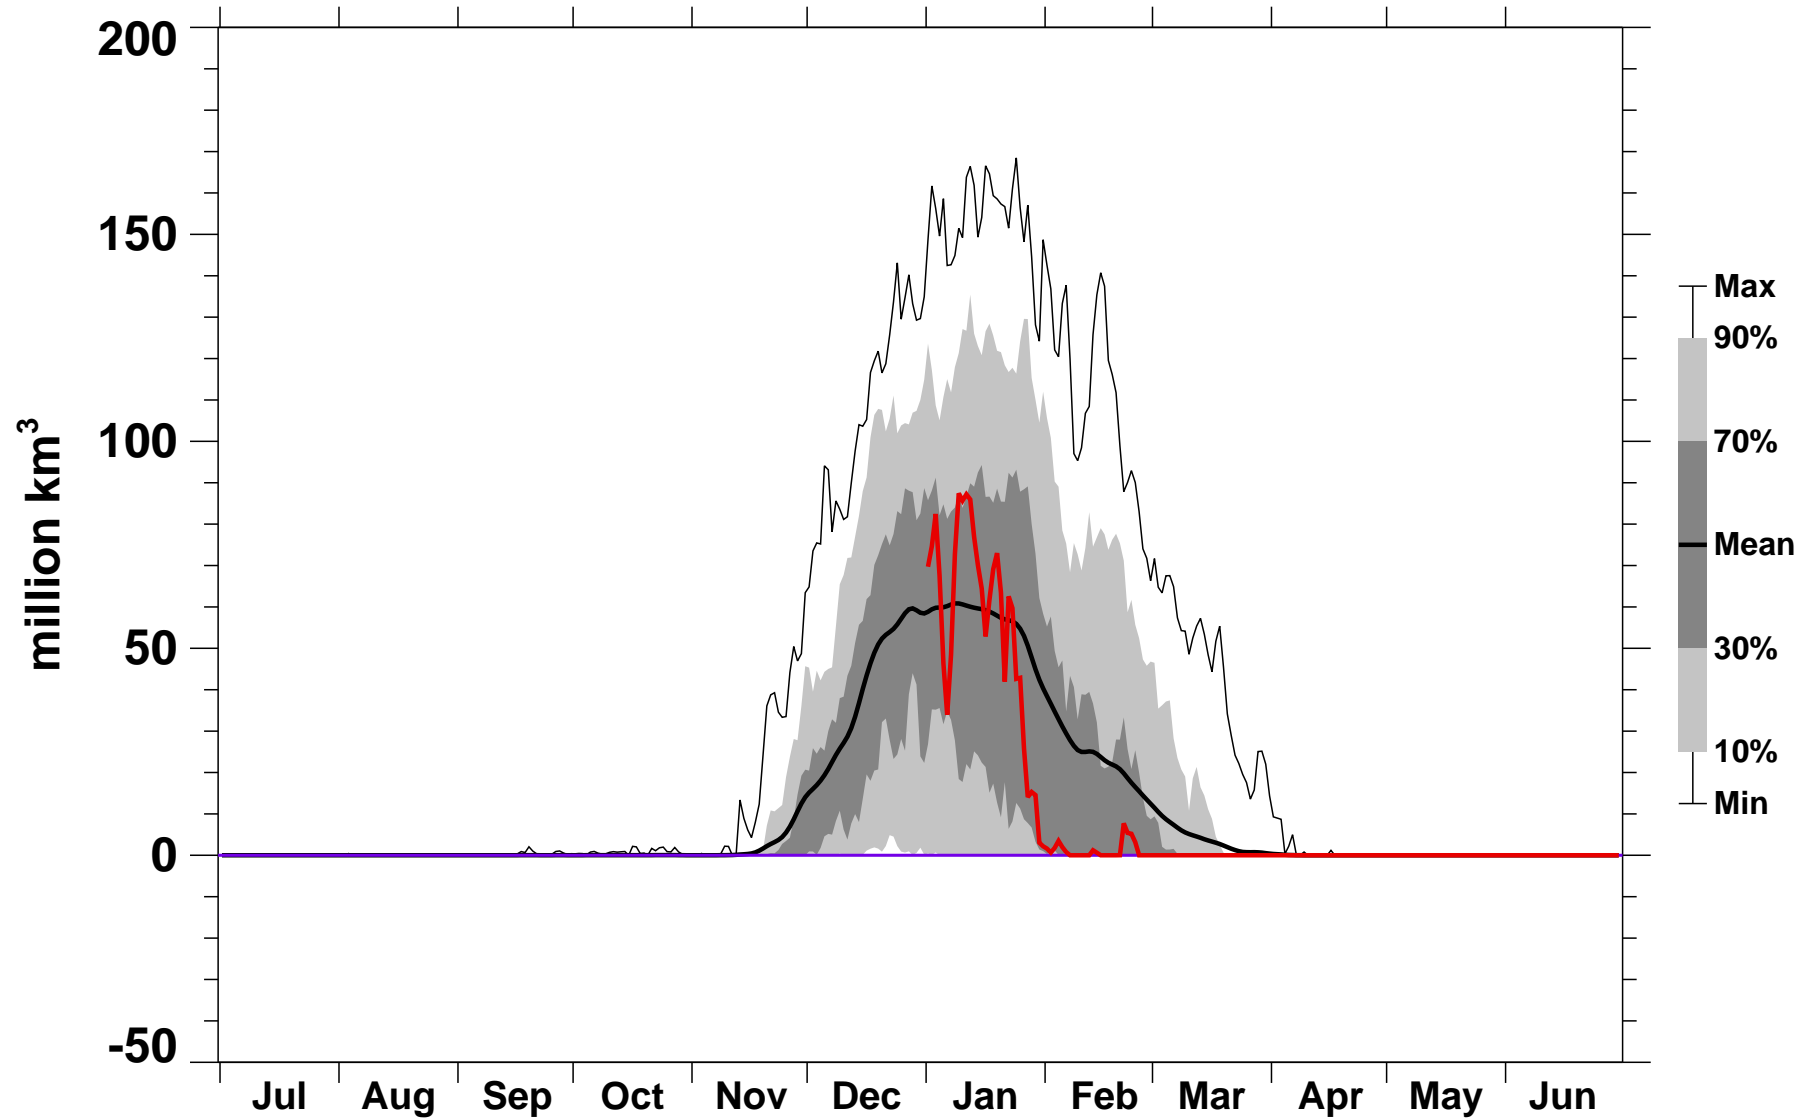

# NH PSC NAT Volume MERRA2

1978/1979–2022/2023

1978/1979