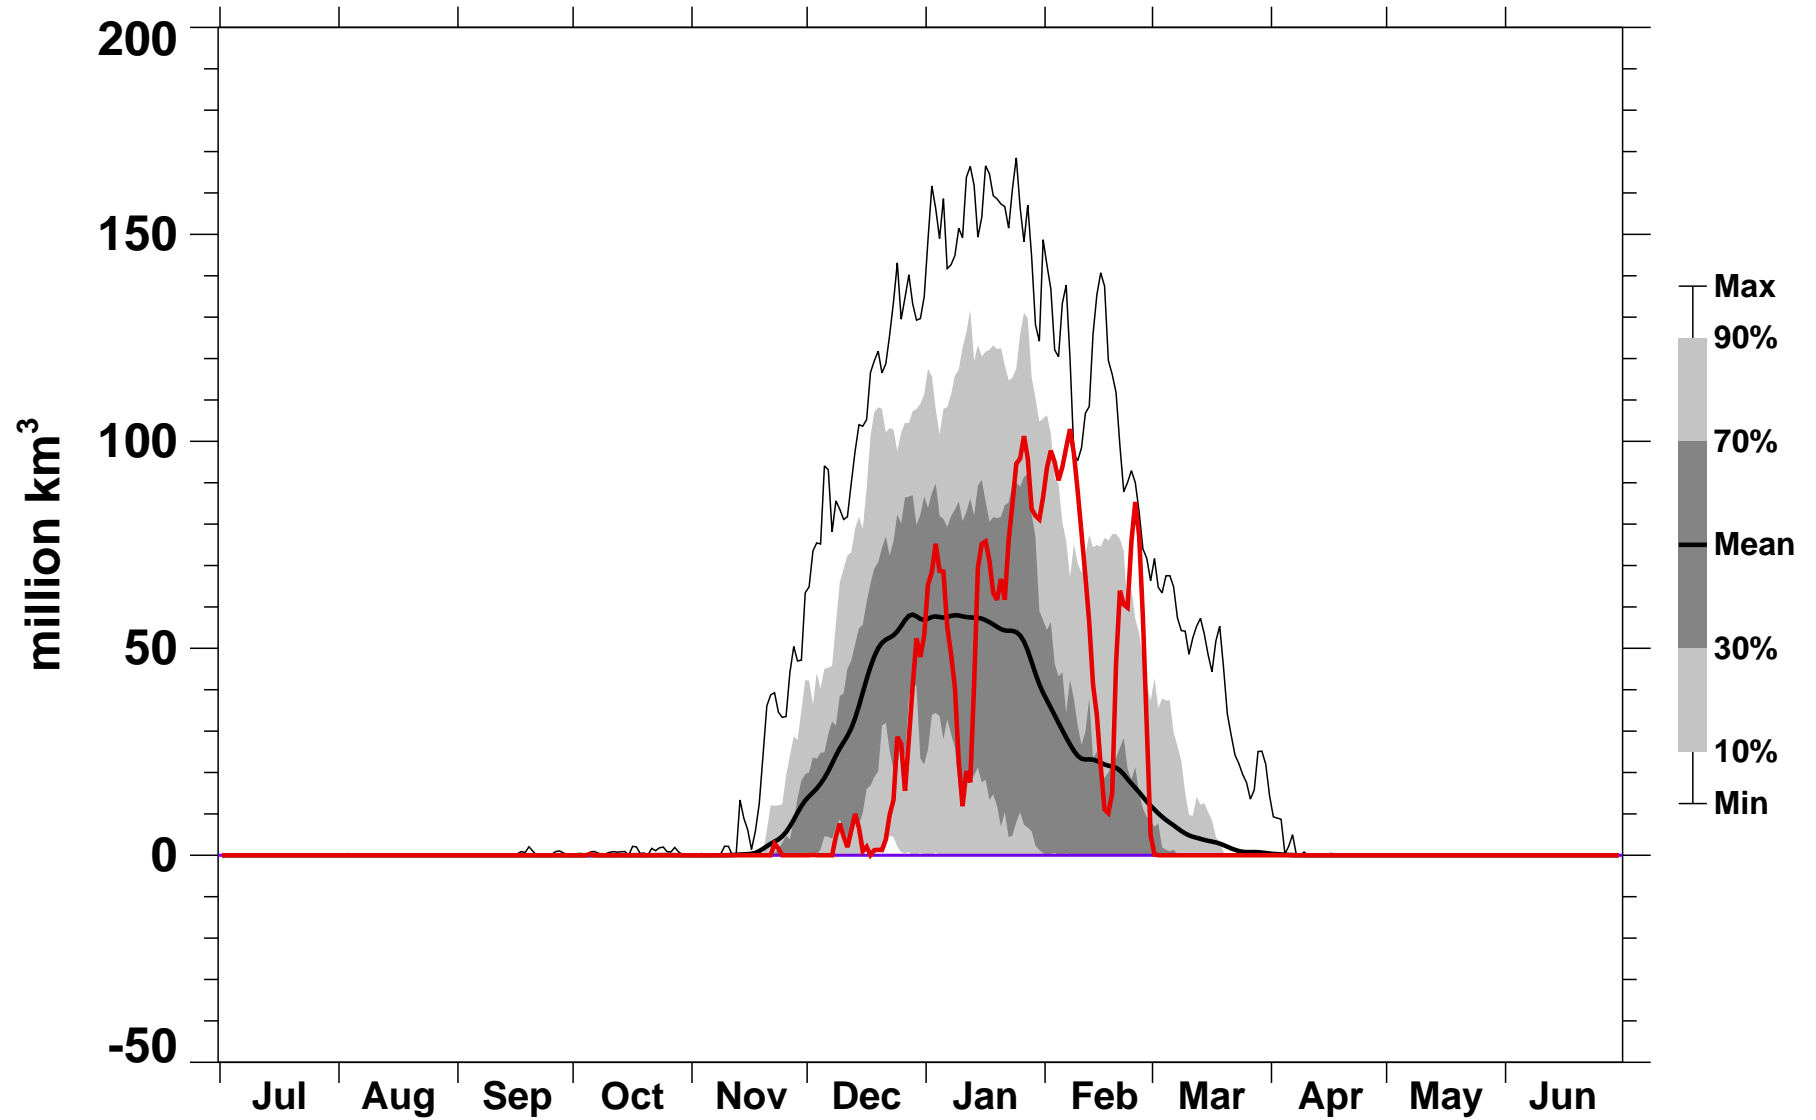

NH PSC NAT Volume MERRA2

1978/1979–2020/2021

1979/1980