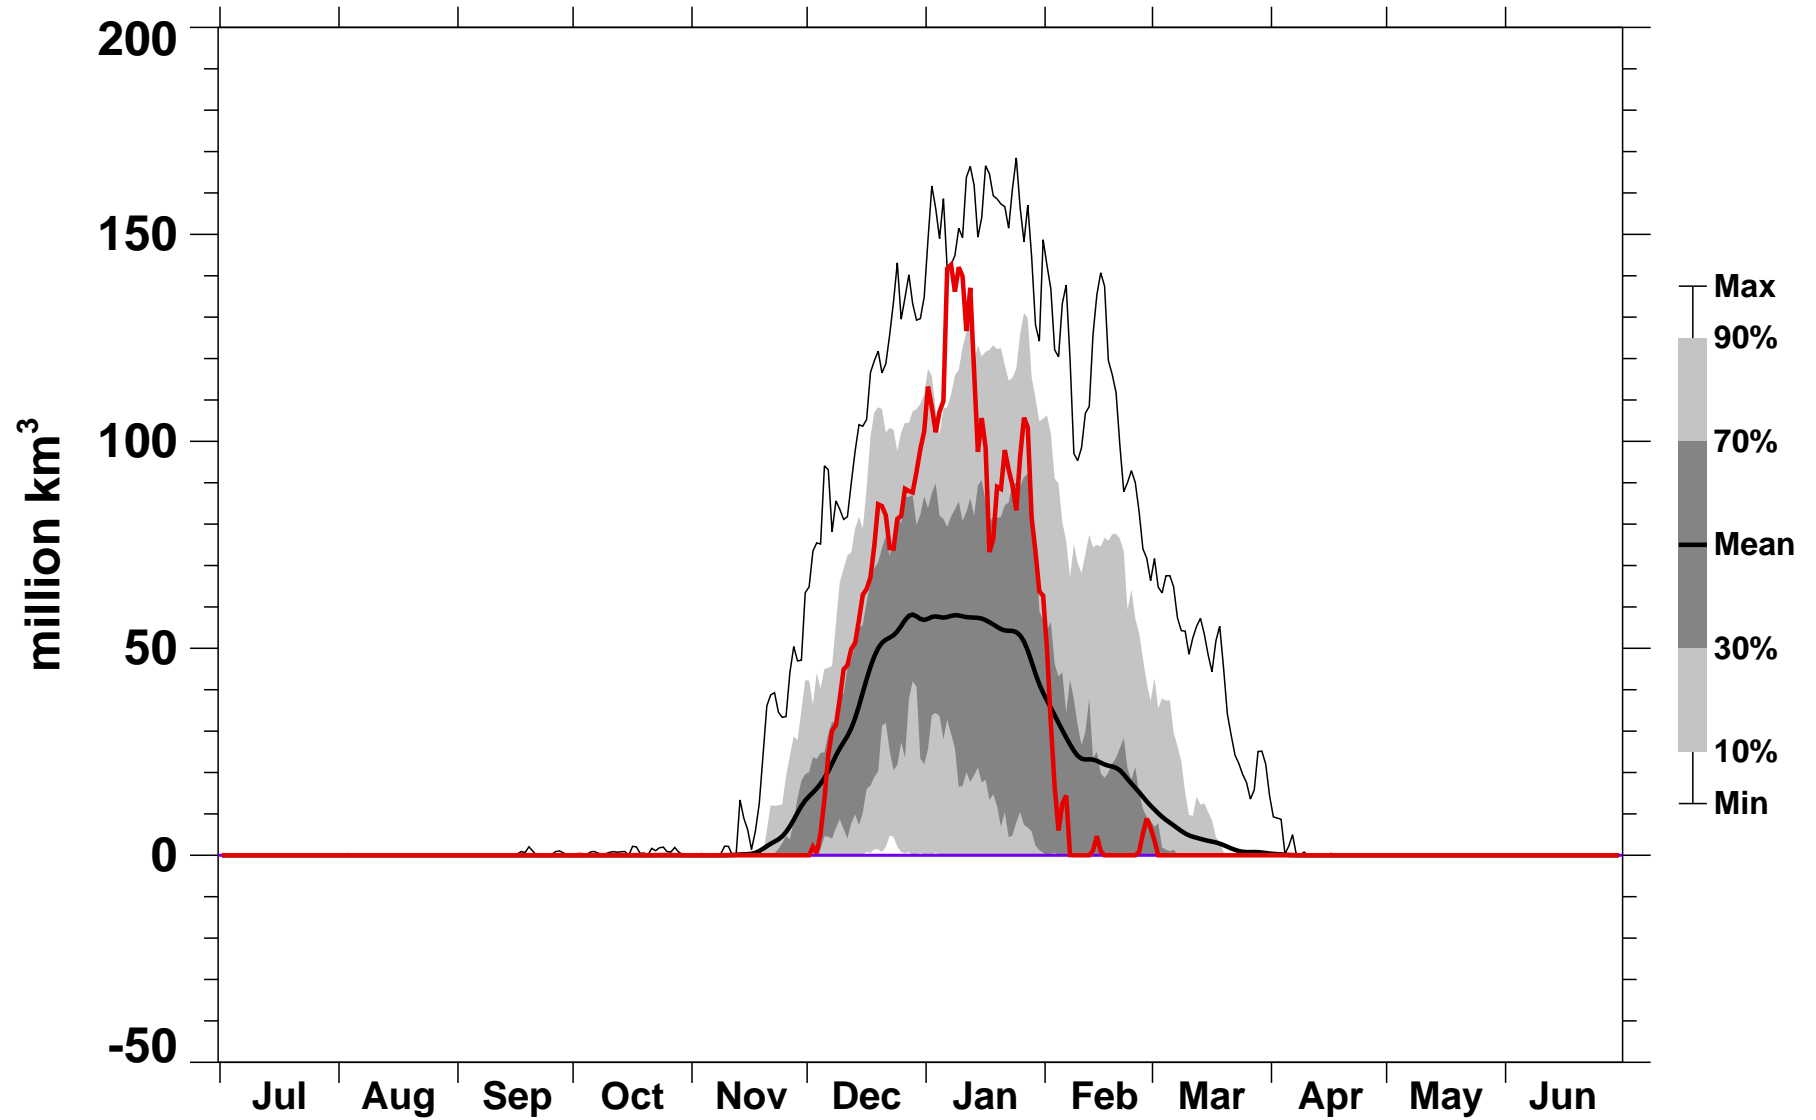

NH PSC NAT Volume MERRA2

1978/1979–2020/2021

1980/1981