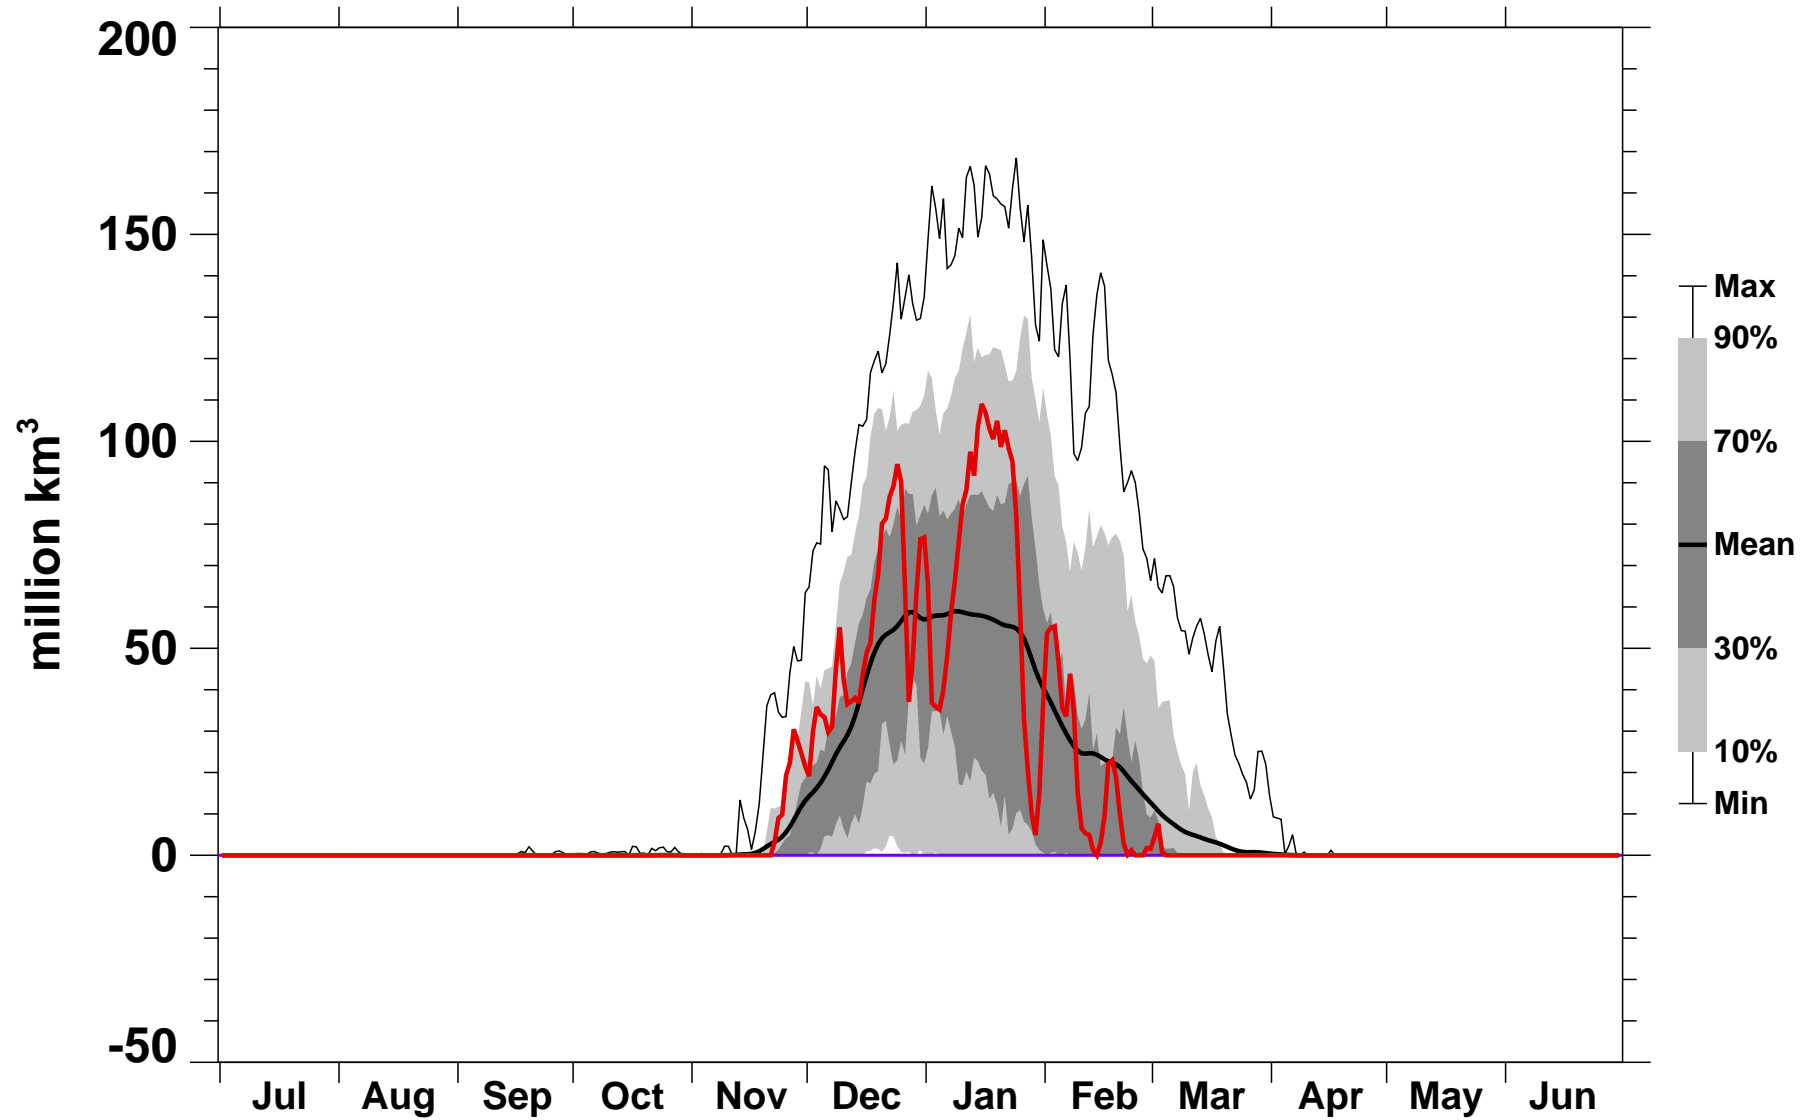

# NH PSC NAT Volume MERRA2

1978/1979–2021/2022

1982/1983