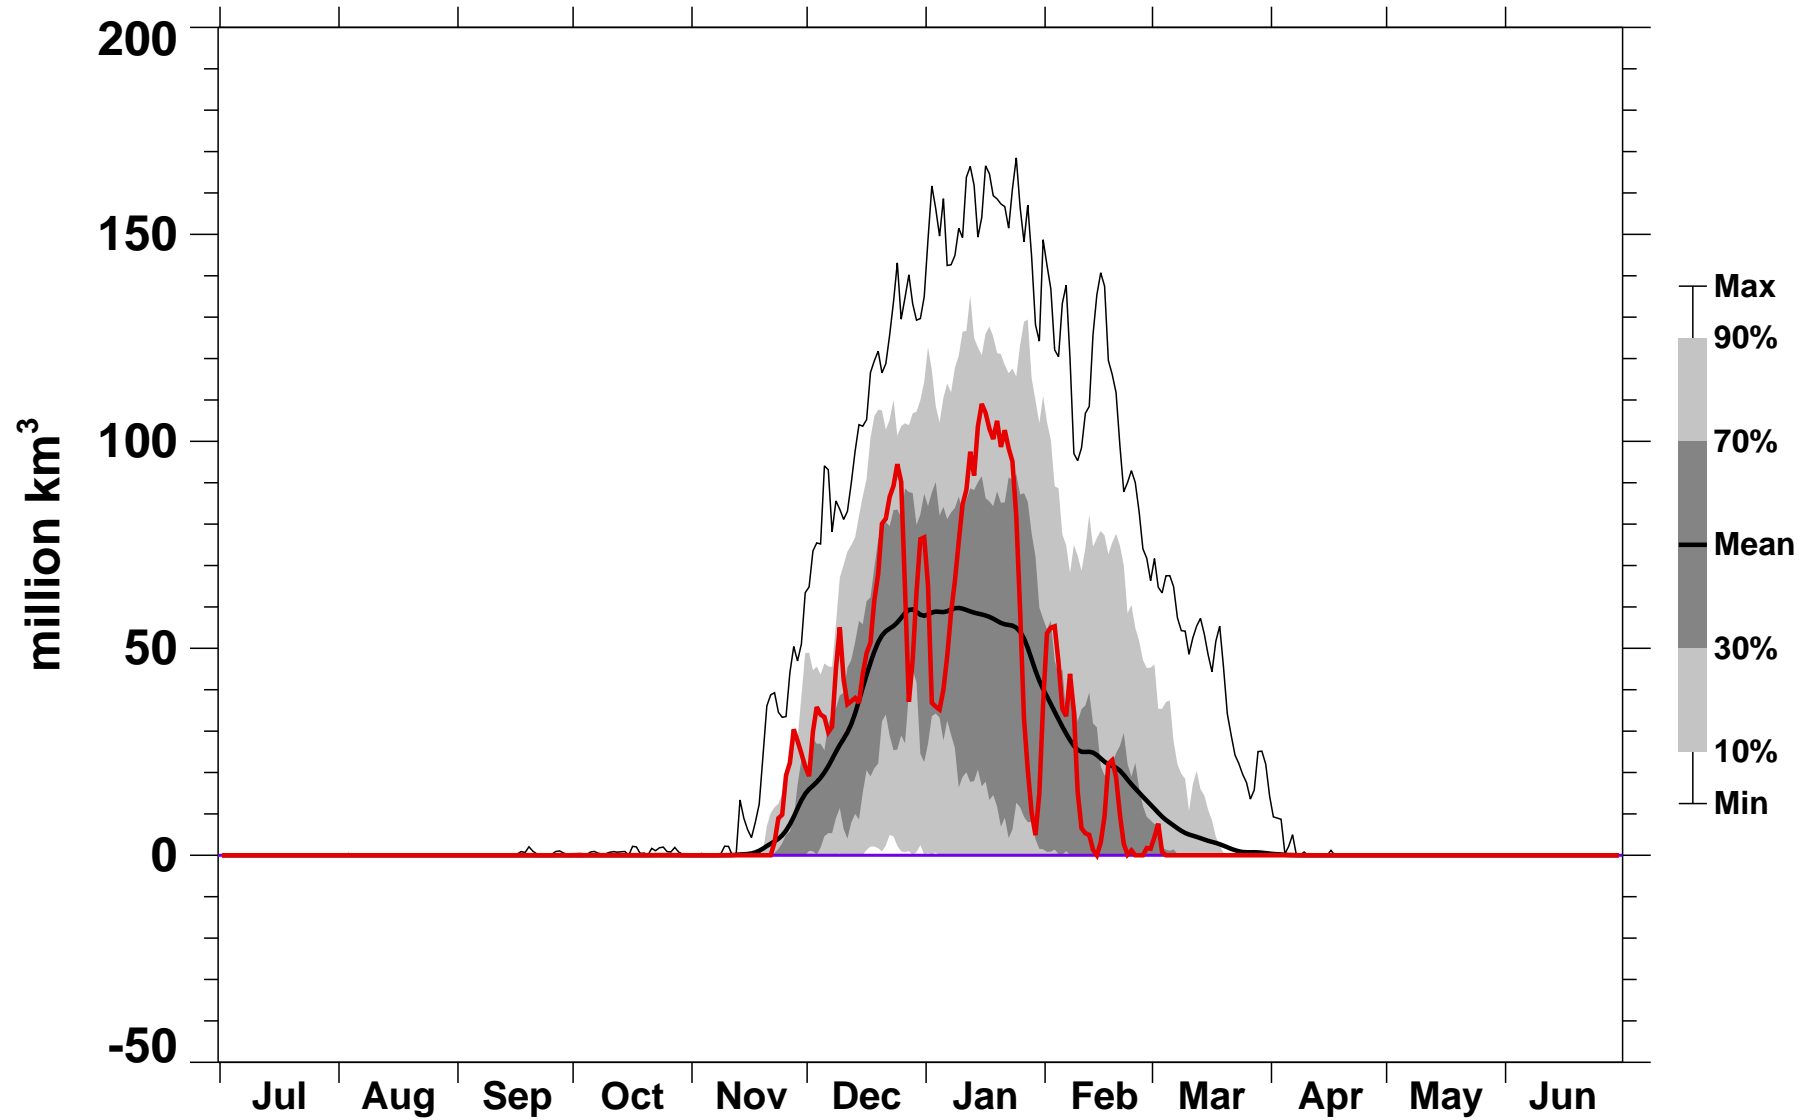

NH PSC NAT Volume MERRA2

1978/1979–2023/2024

1982/1983