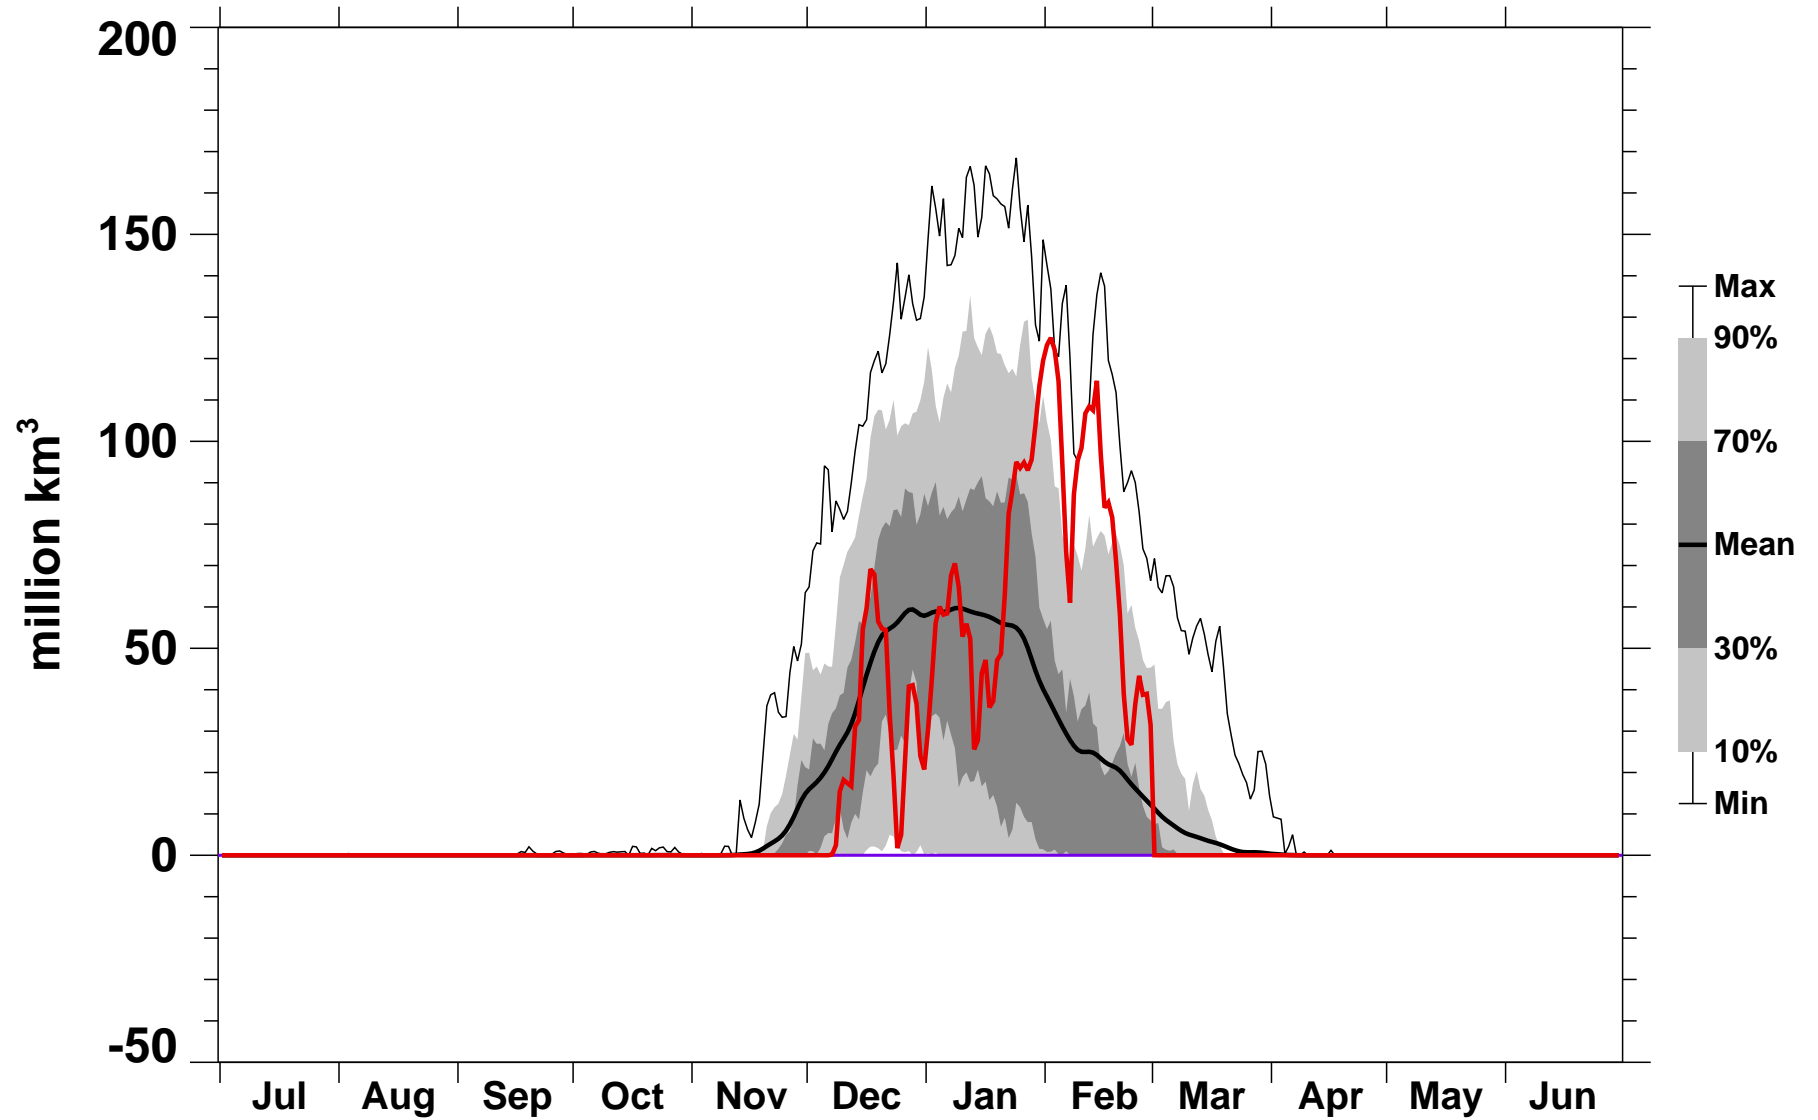

# NH PSC NAT Volume MERRA2

1978/1979–2023/2024

1983/1984