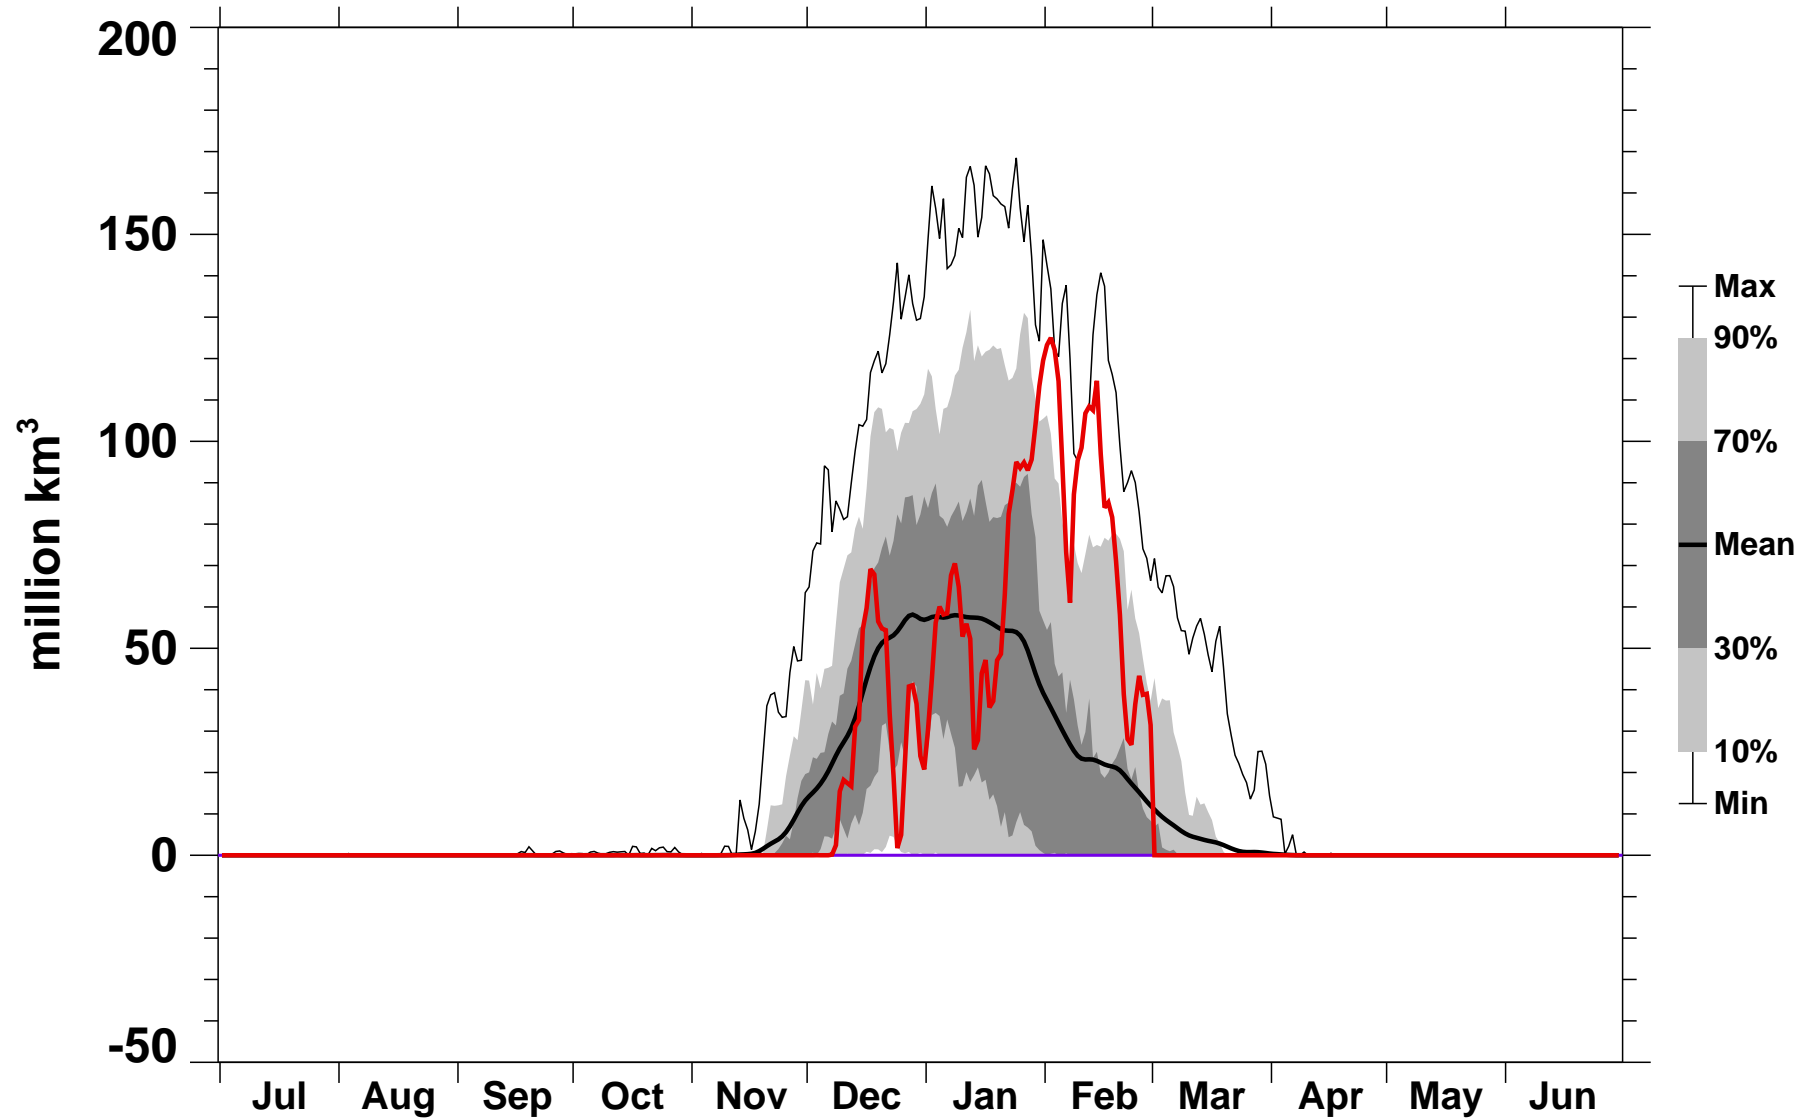

NH PSC NAT Volume MERRA2

1978/1979–2020/2021

1983/1984