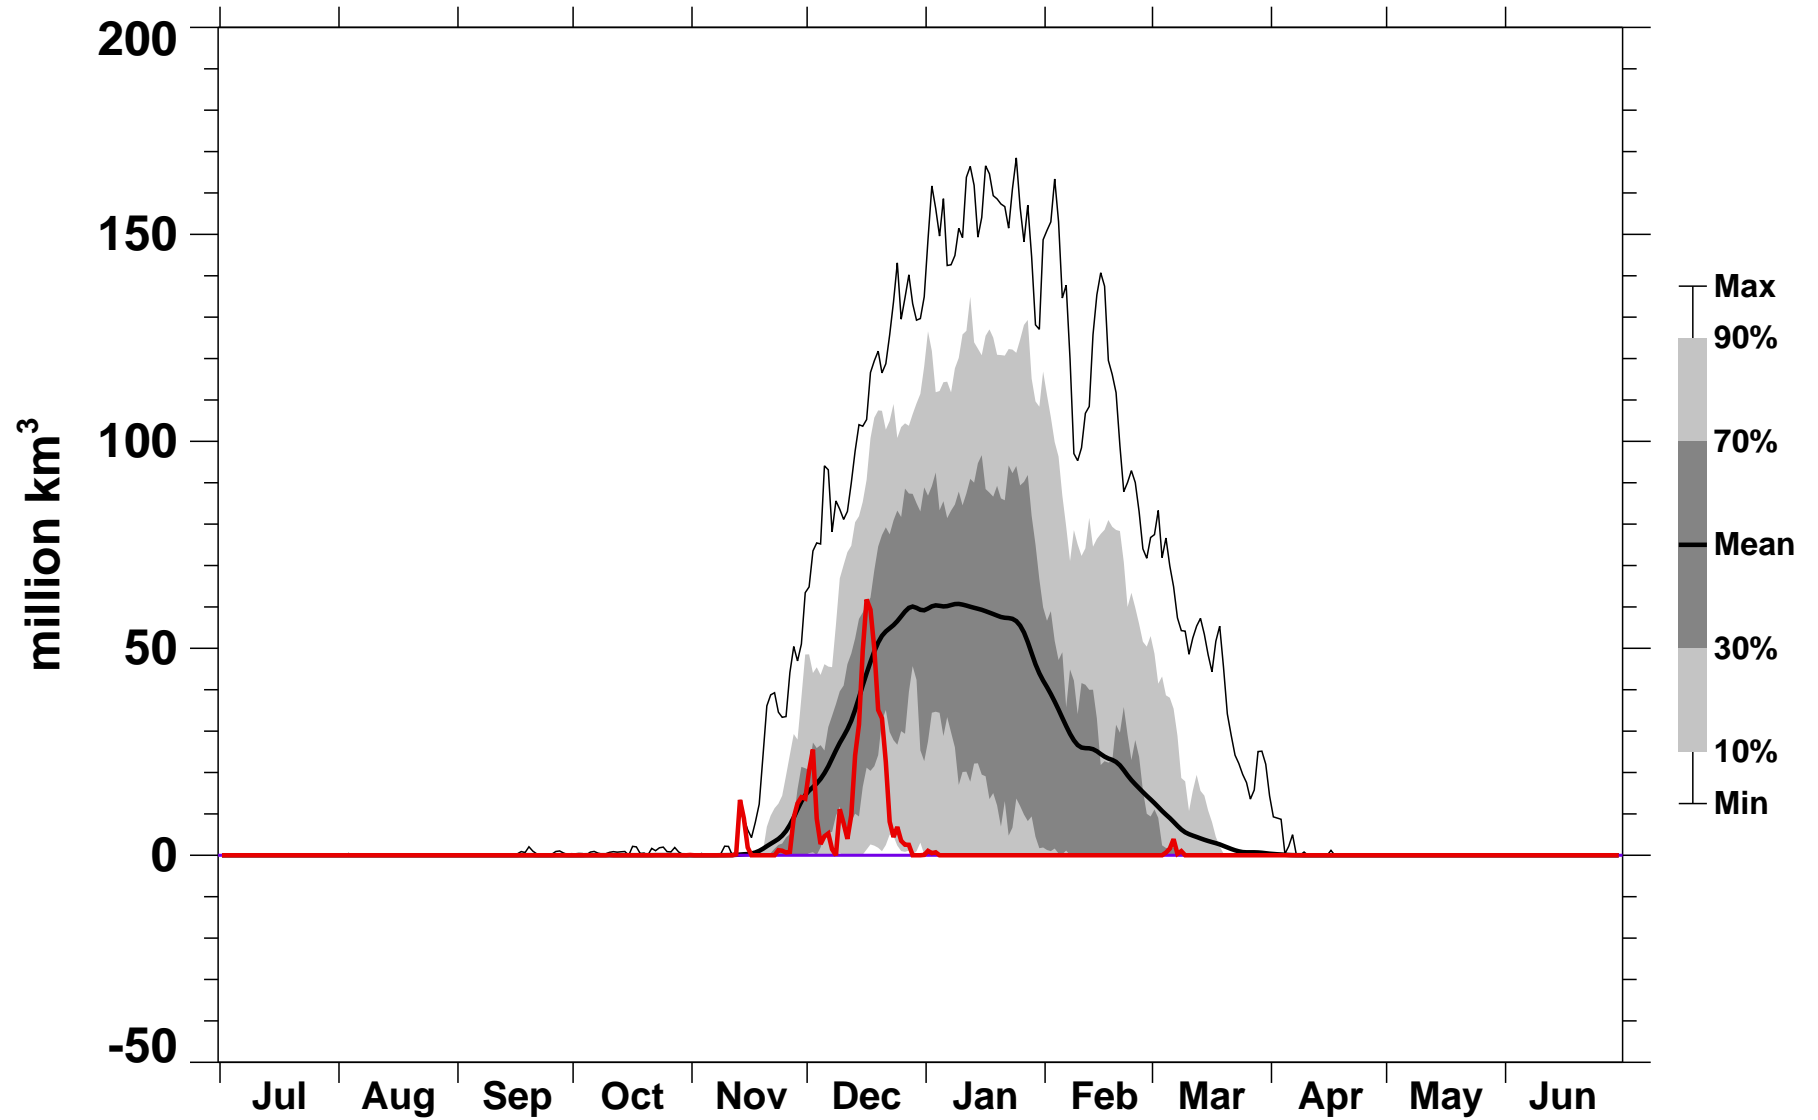

NH PSC NAT Volume MERRA2

1978/1979–2024/2025

1984/1985