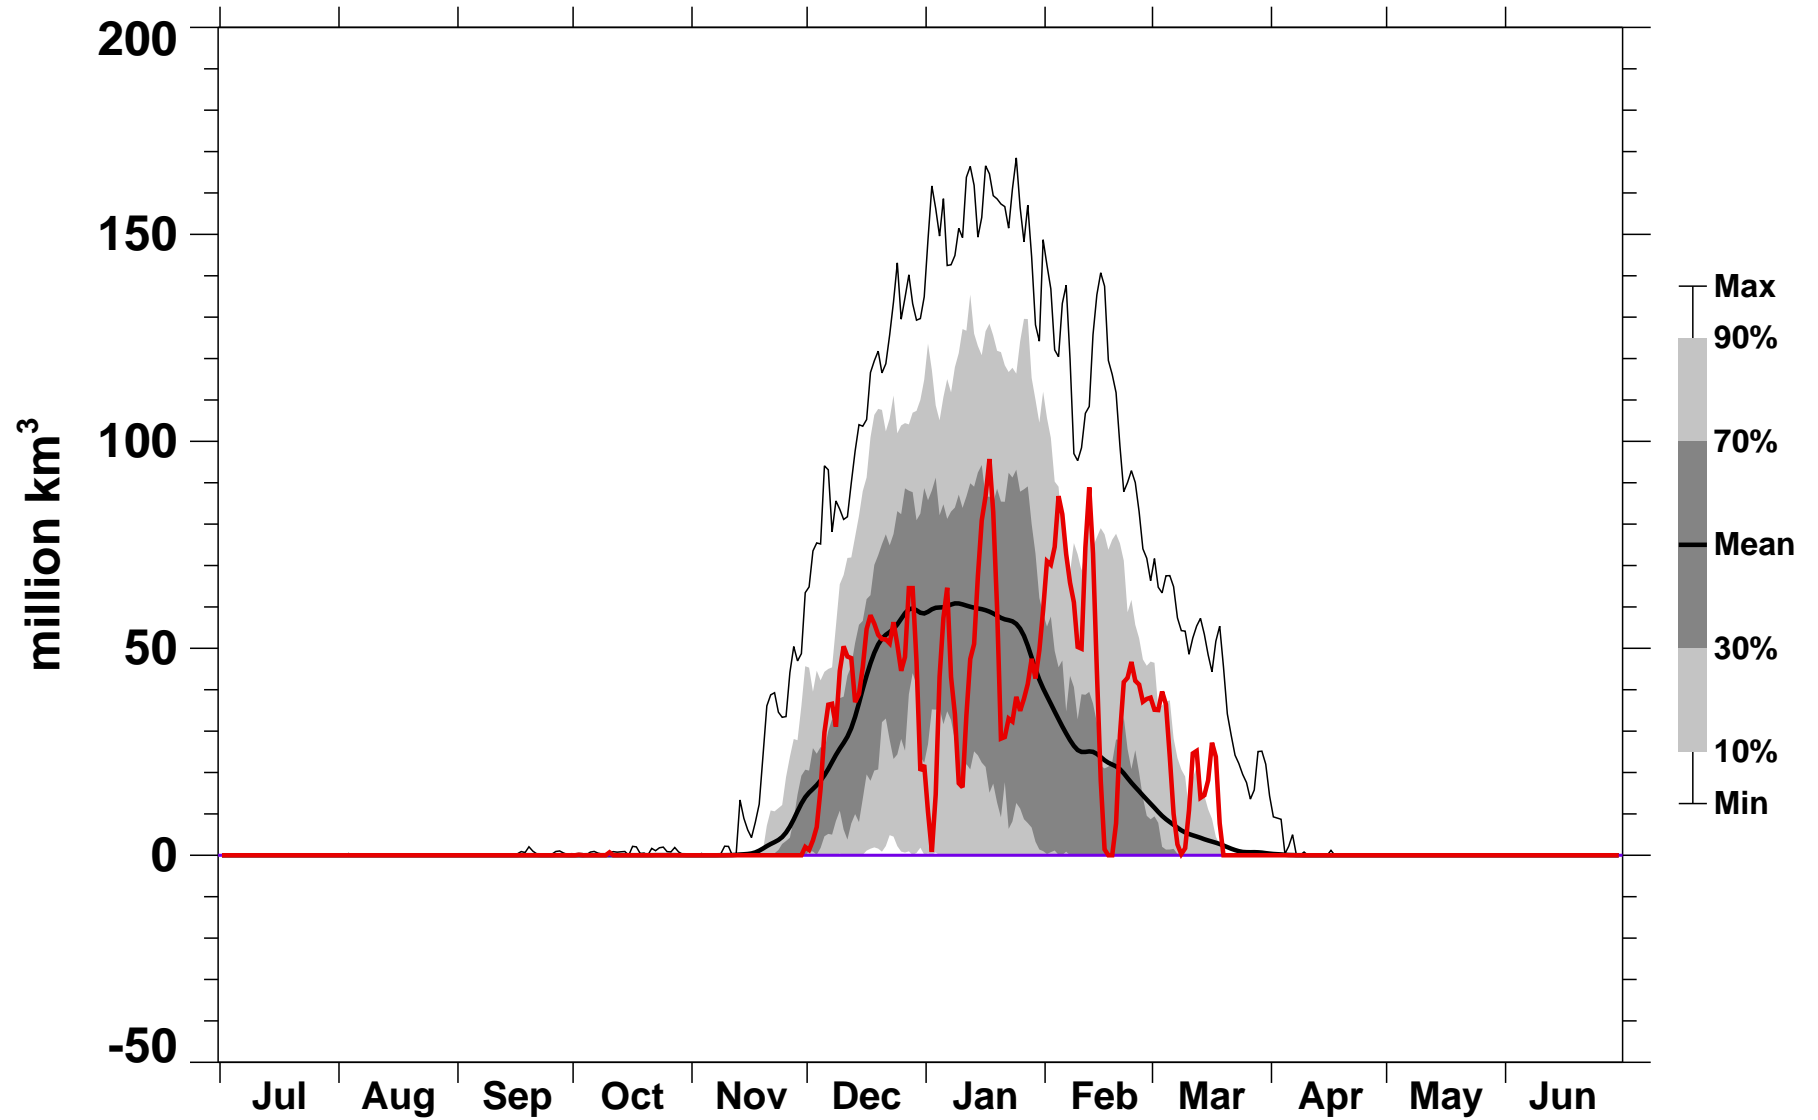

NH PSC NAT Volume MERRA2

1978/1979–2022/2023

1985/1986