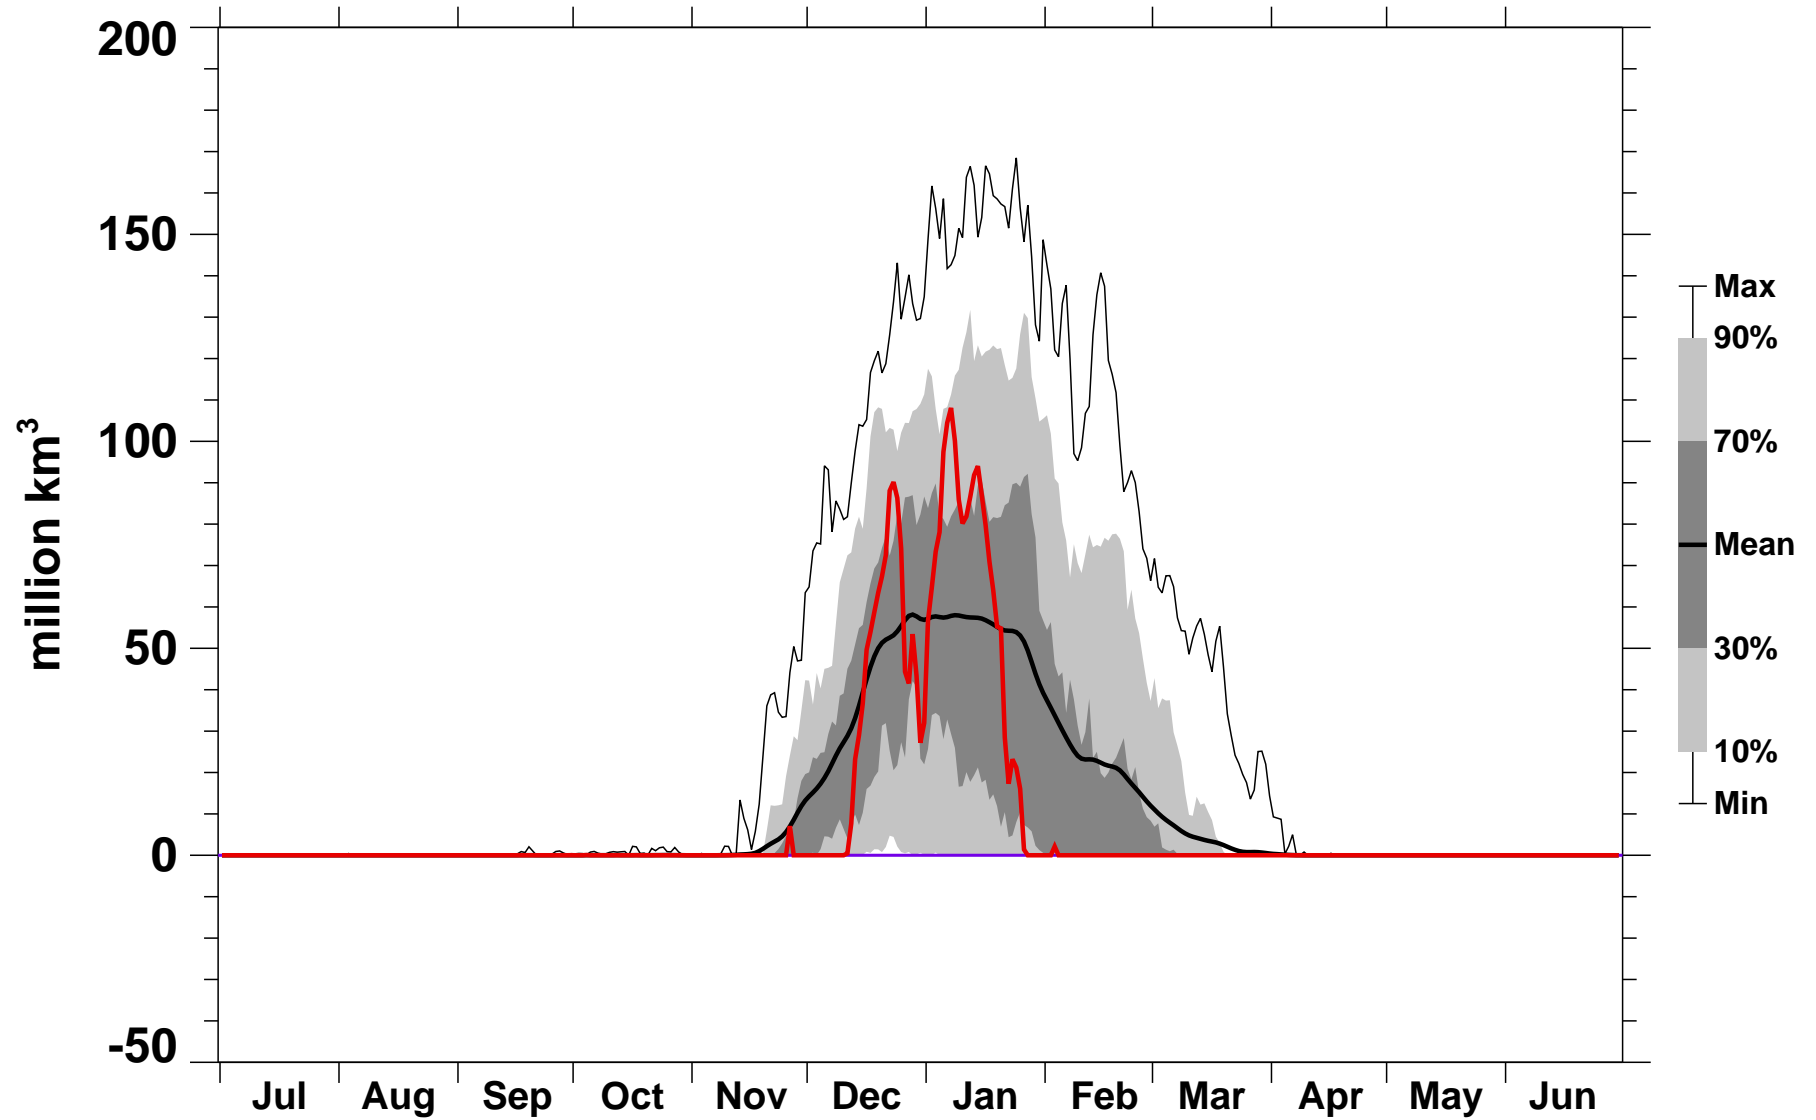

NH PSC NAT Volume MERRA2

1978/1979–2020/2021

1986/1987