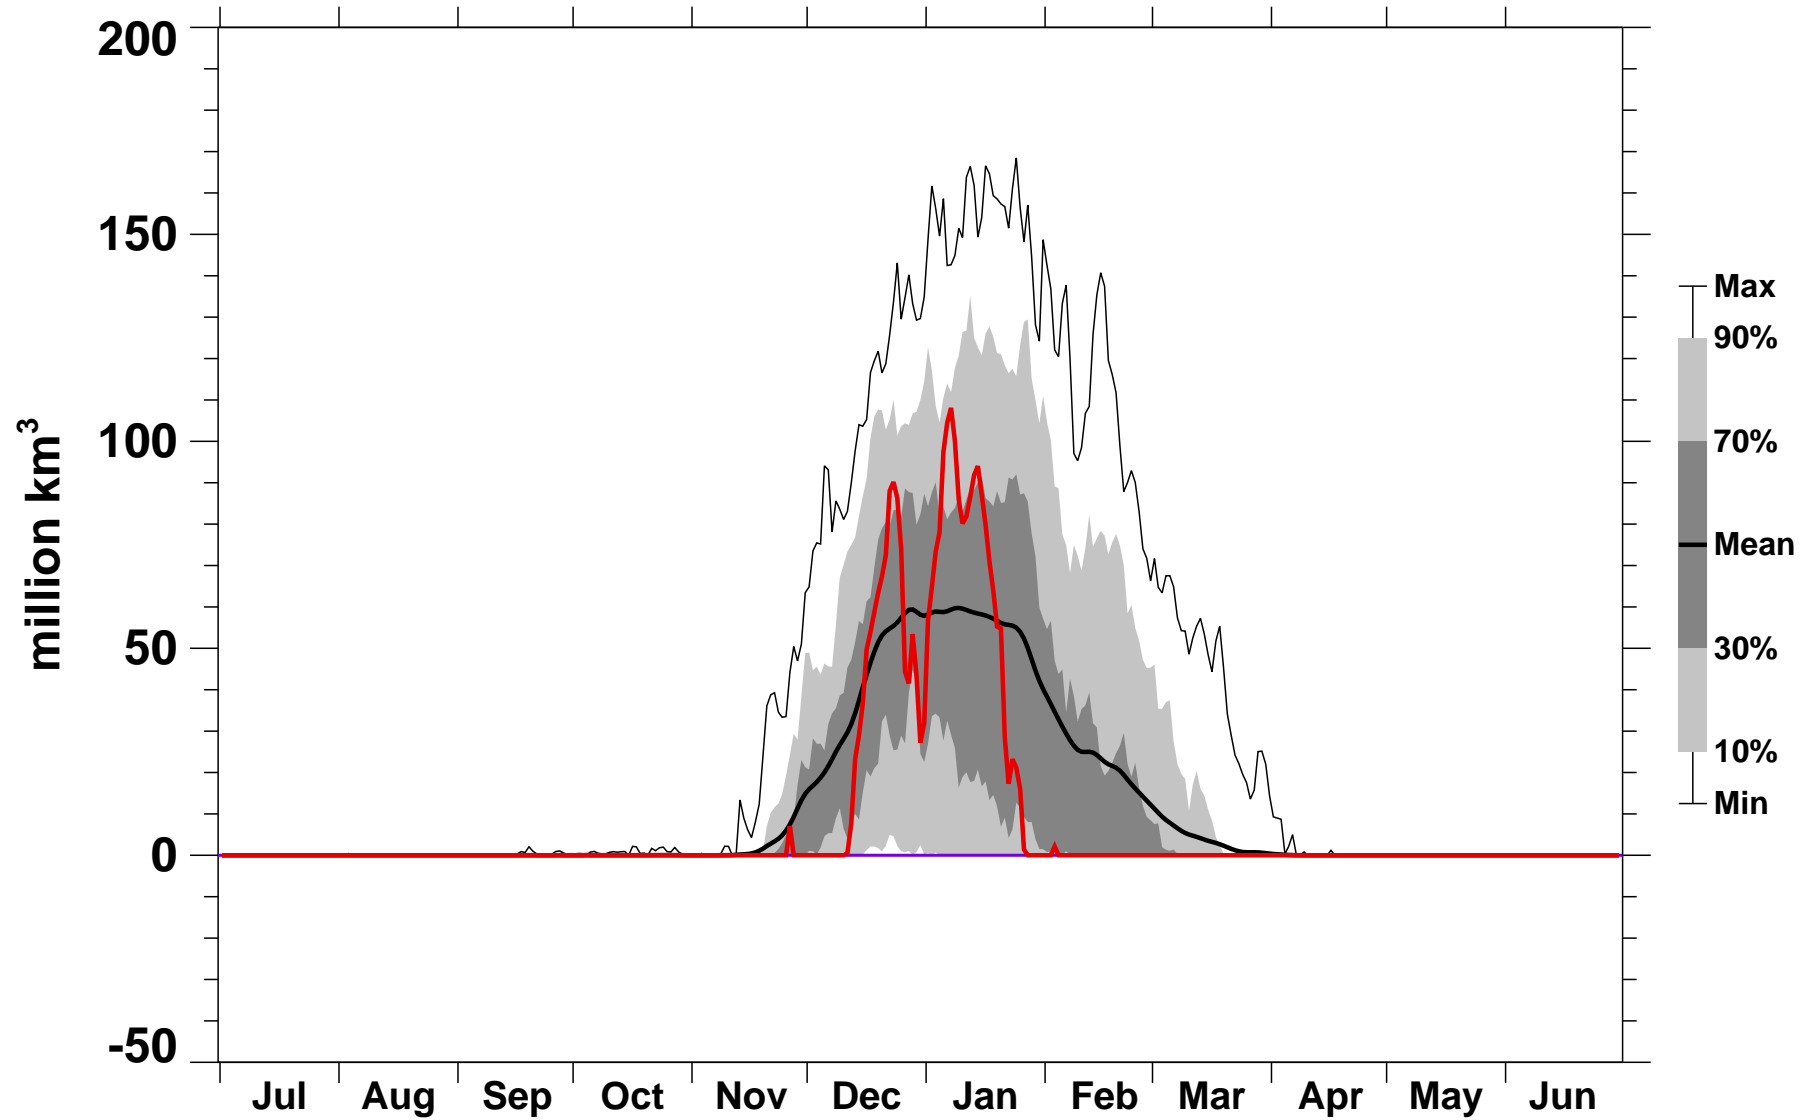

NH PSC NAT Volume MERRA2

1978/1979–2023/2024

1986/1987