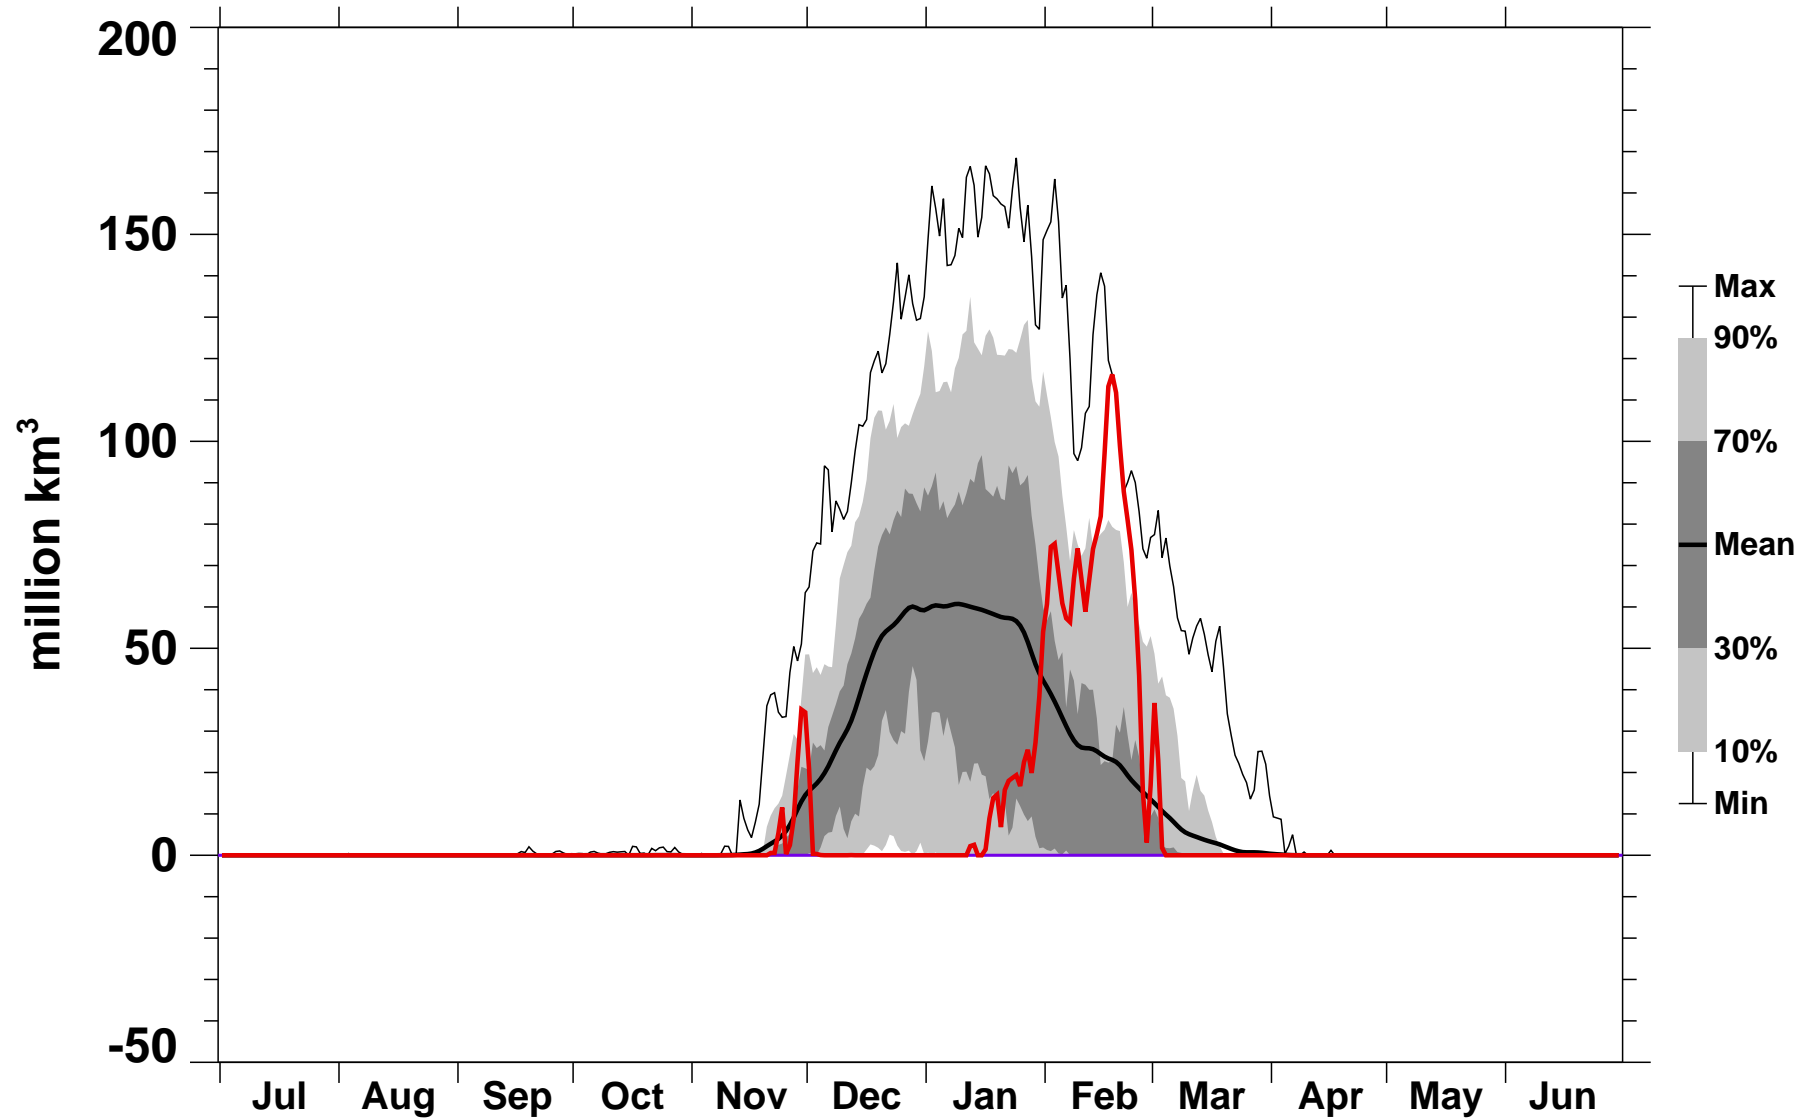

# NH PSC NAT Volume MERRA2

1978/1979–2024/2025

1987/1988