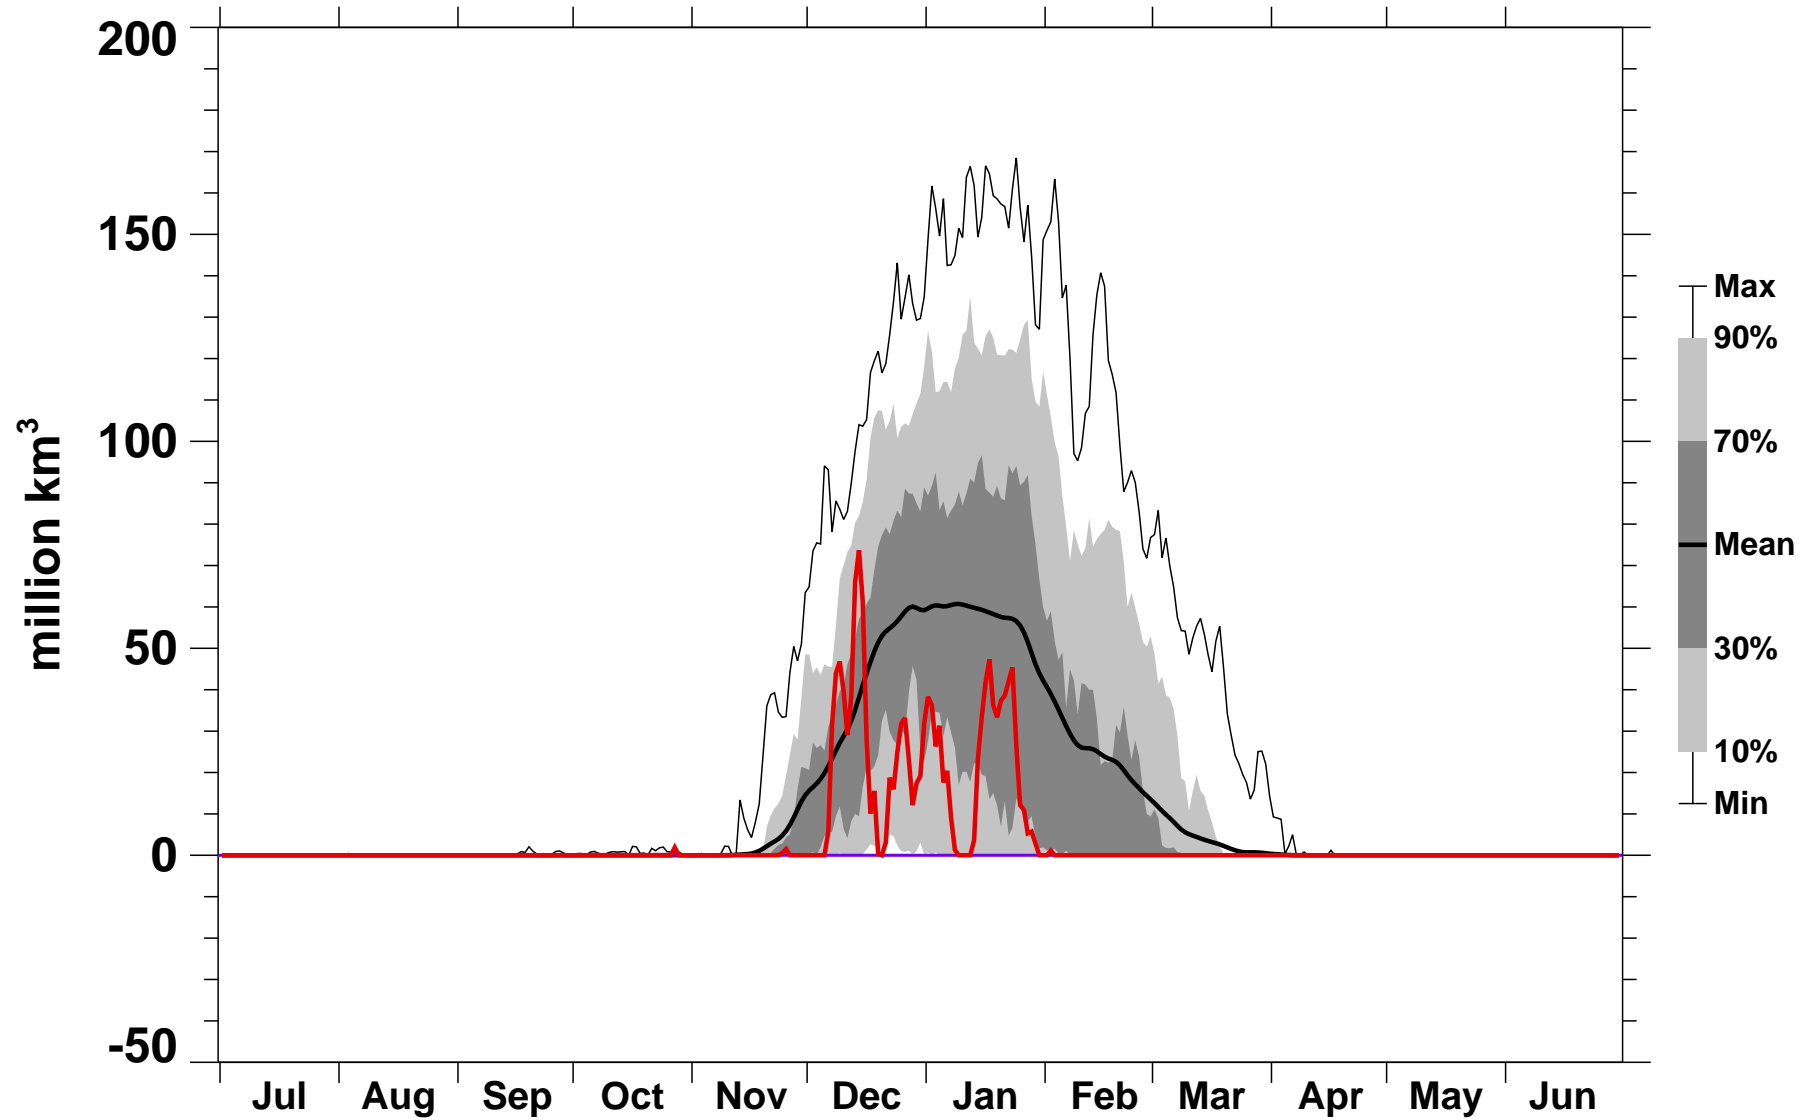

NH PSC NAT Volume MERRA2

1978/1979–2024/2025

1990/1991