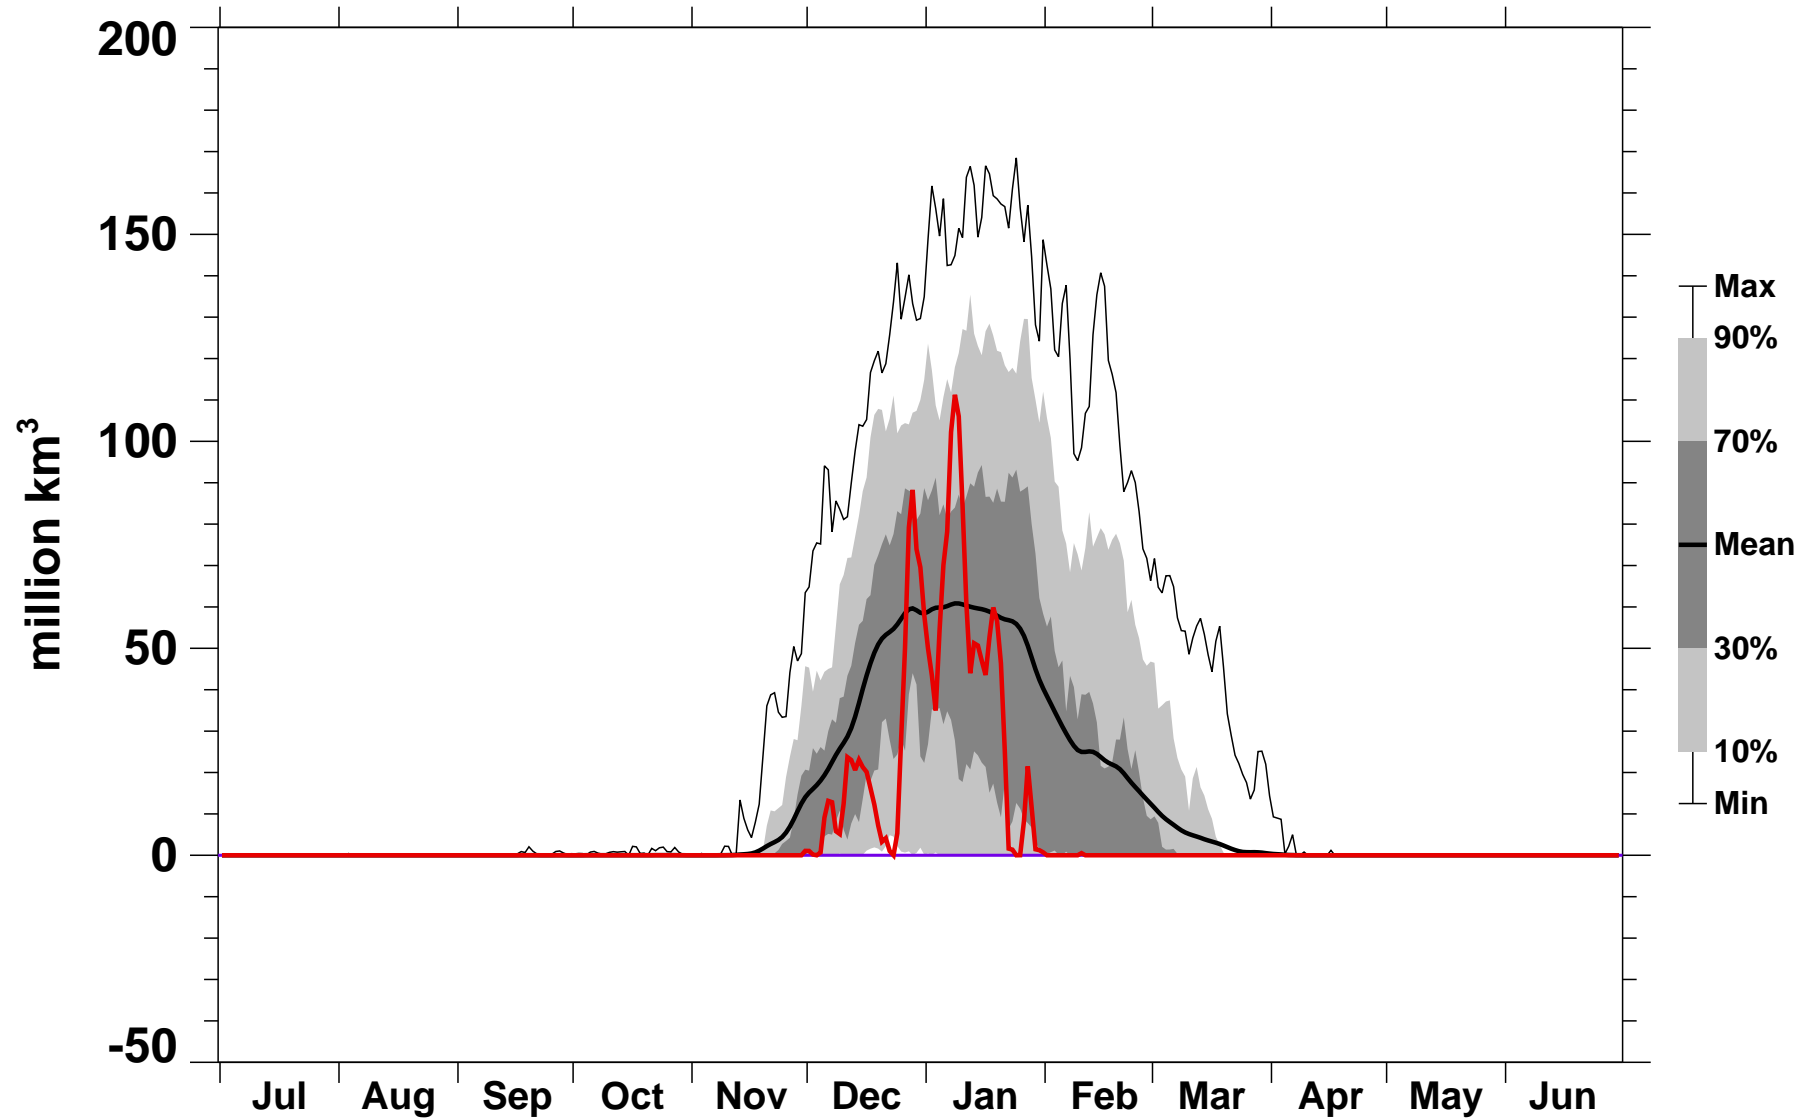

NH PSC NAT Volume MERRA2

1978/1979–2022/2023

1991/1992