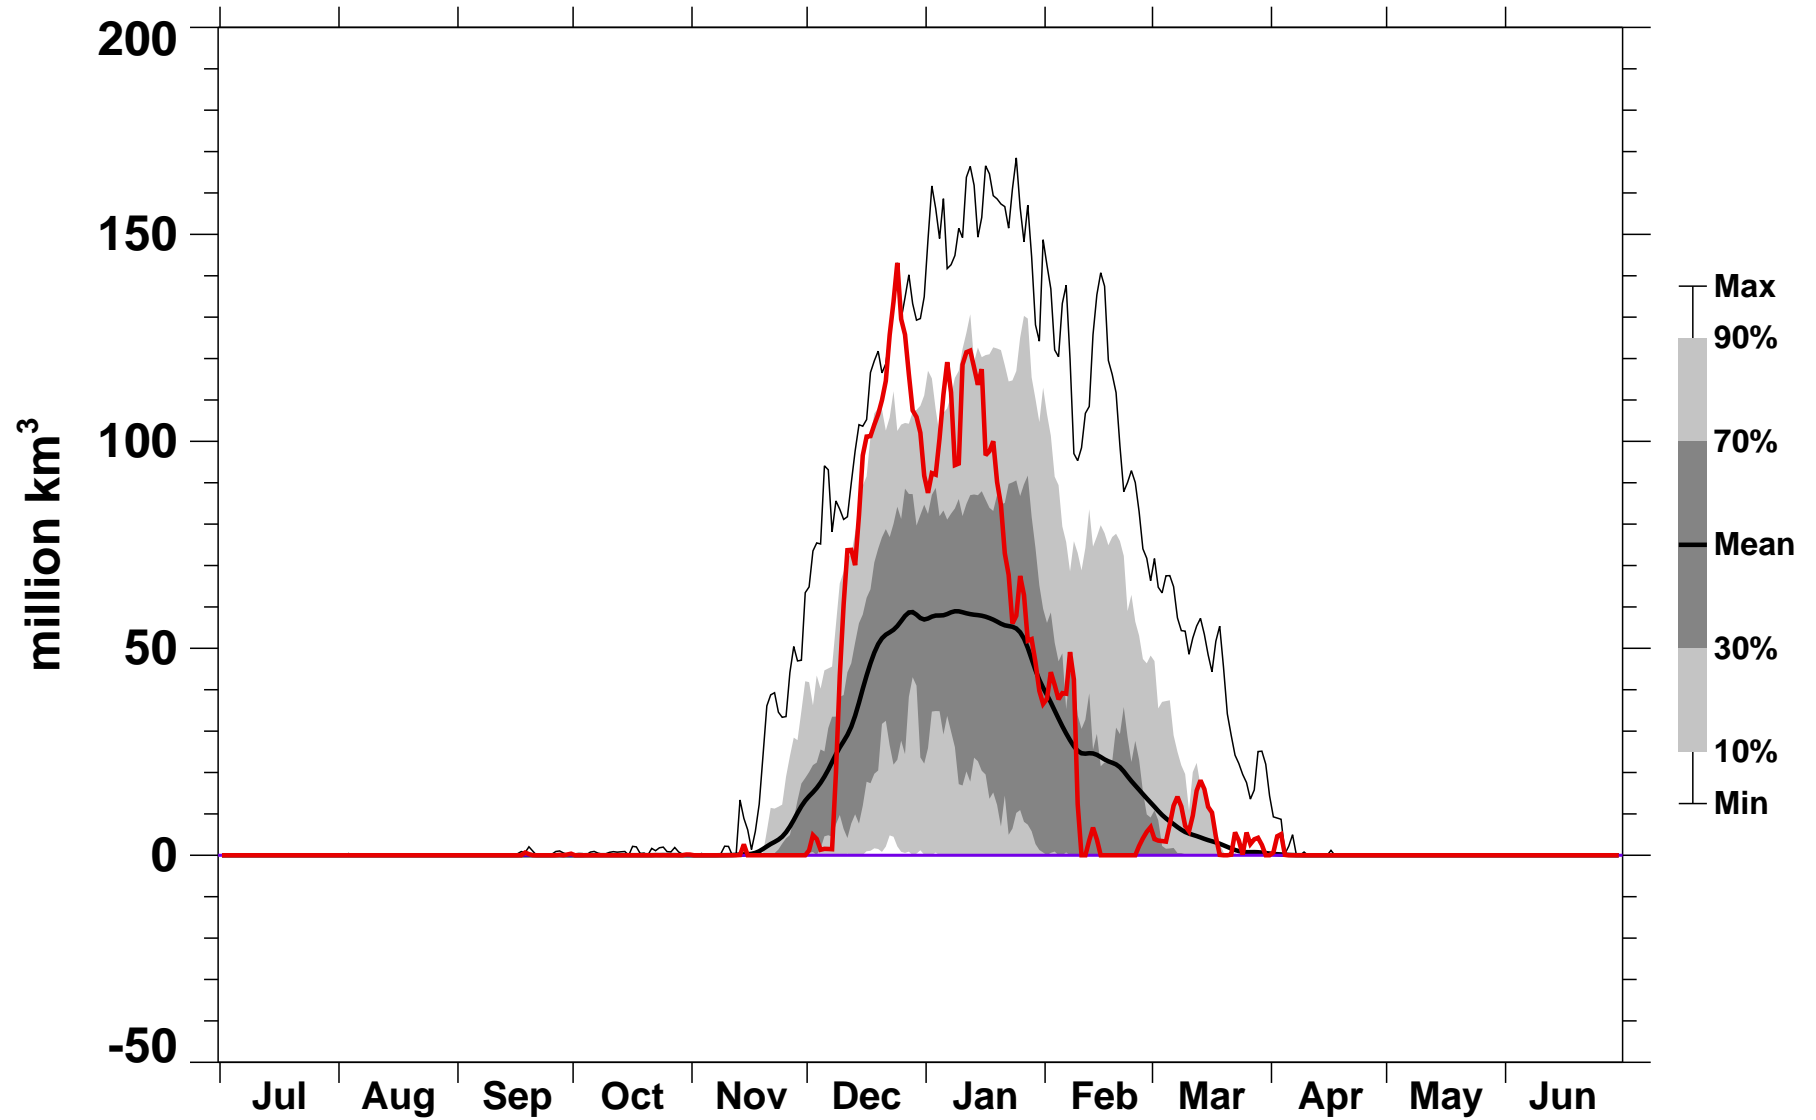

NH PSC NAT Volume MERRA2

1978/1979–2021/2022

1994/1995