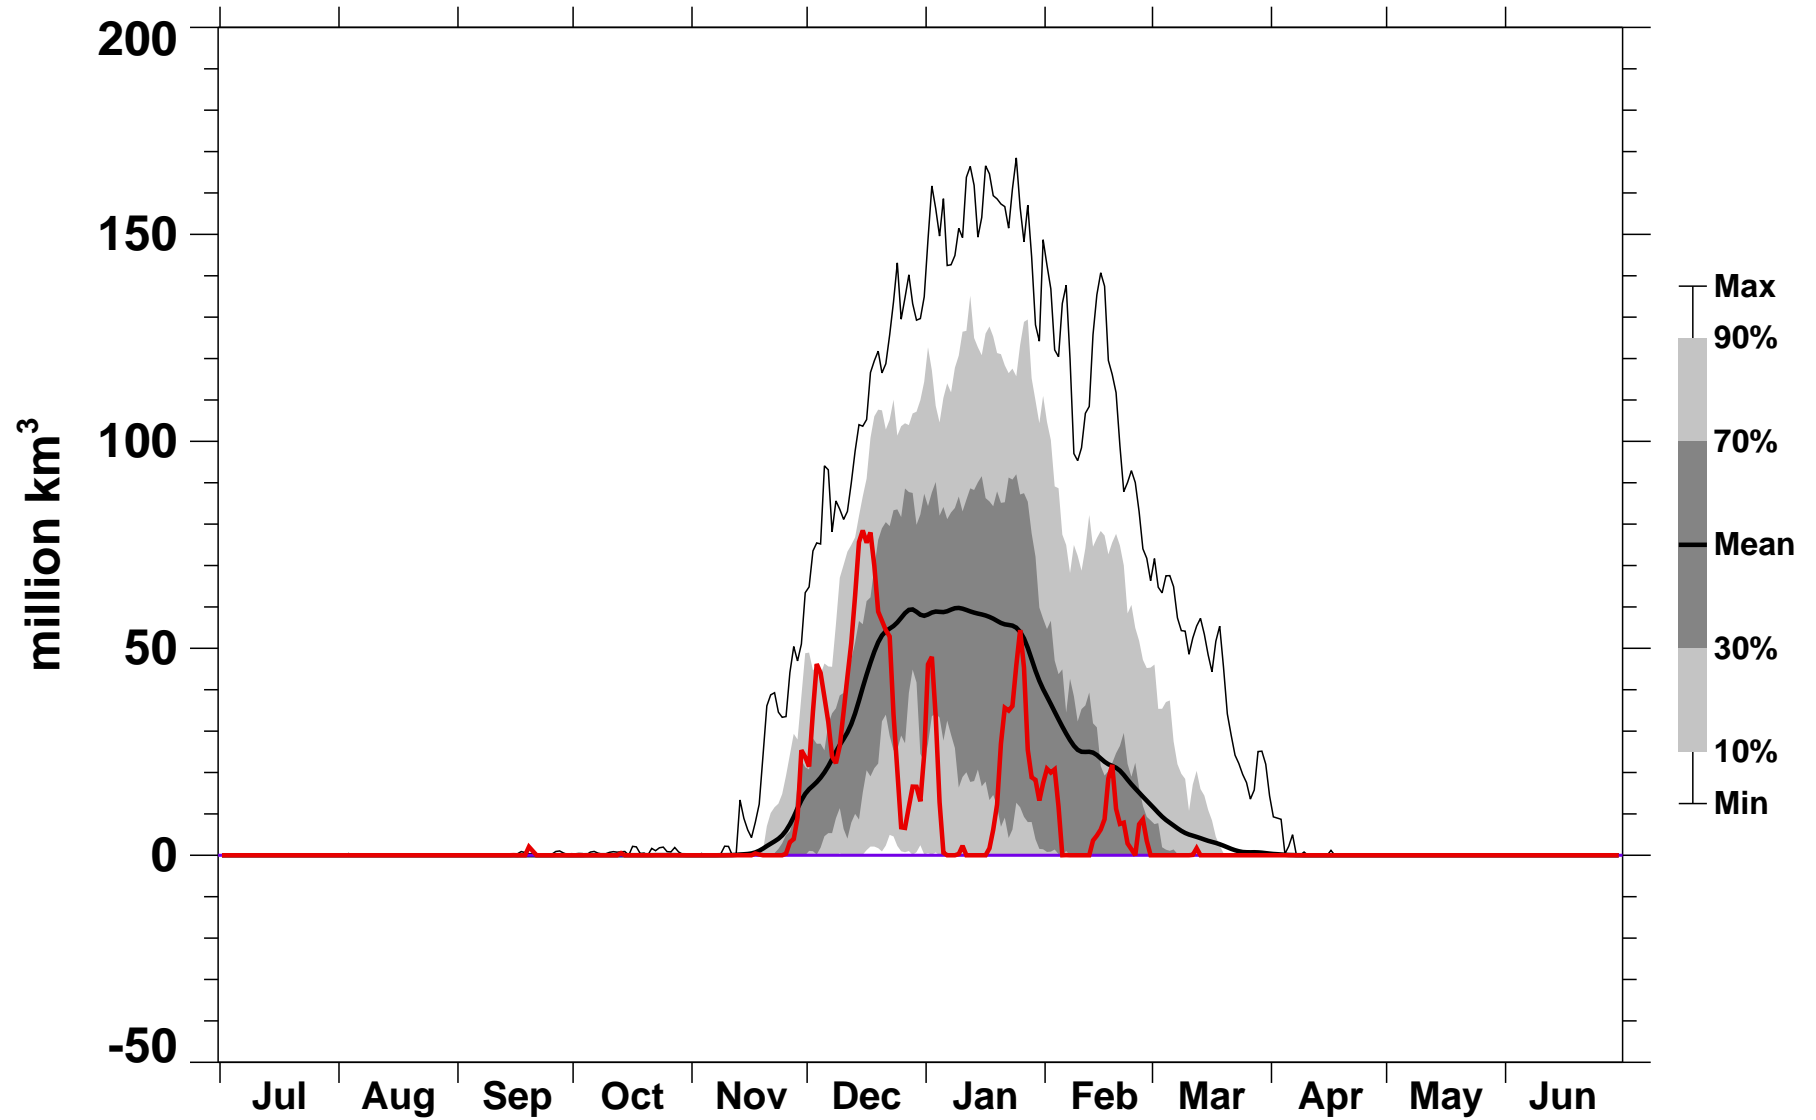

# NH PSC NAT Volume MERRA2

1978/1979–2023/2024

1997/1998

P. Newman (NASA), L. Lait (SSAI), S. Pawson (NASA)

2024-07-05T06:51:41Z