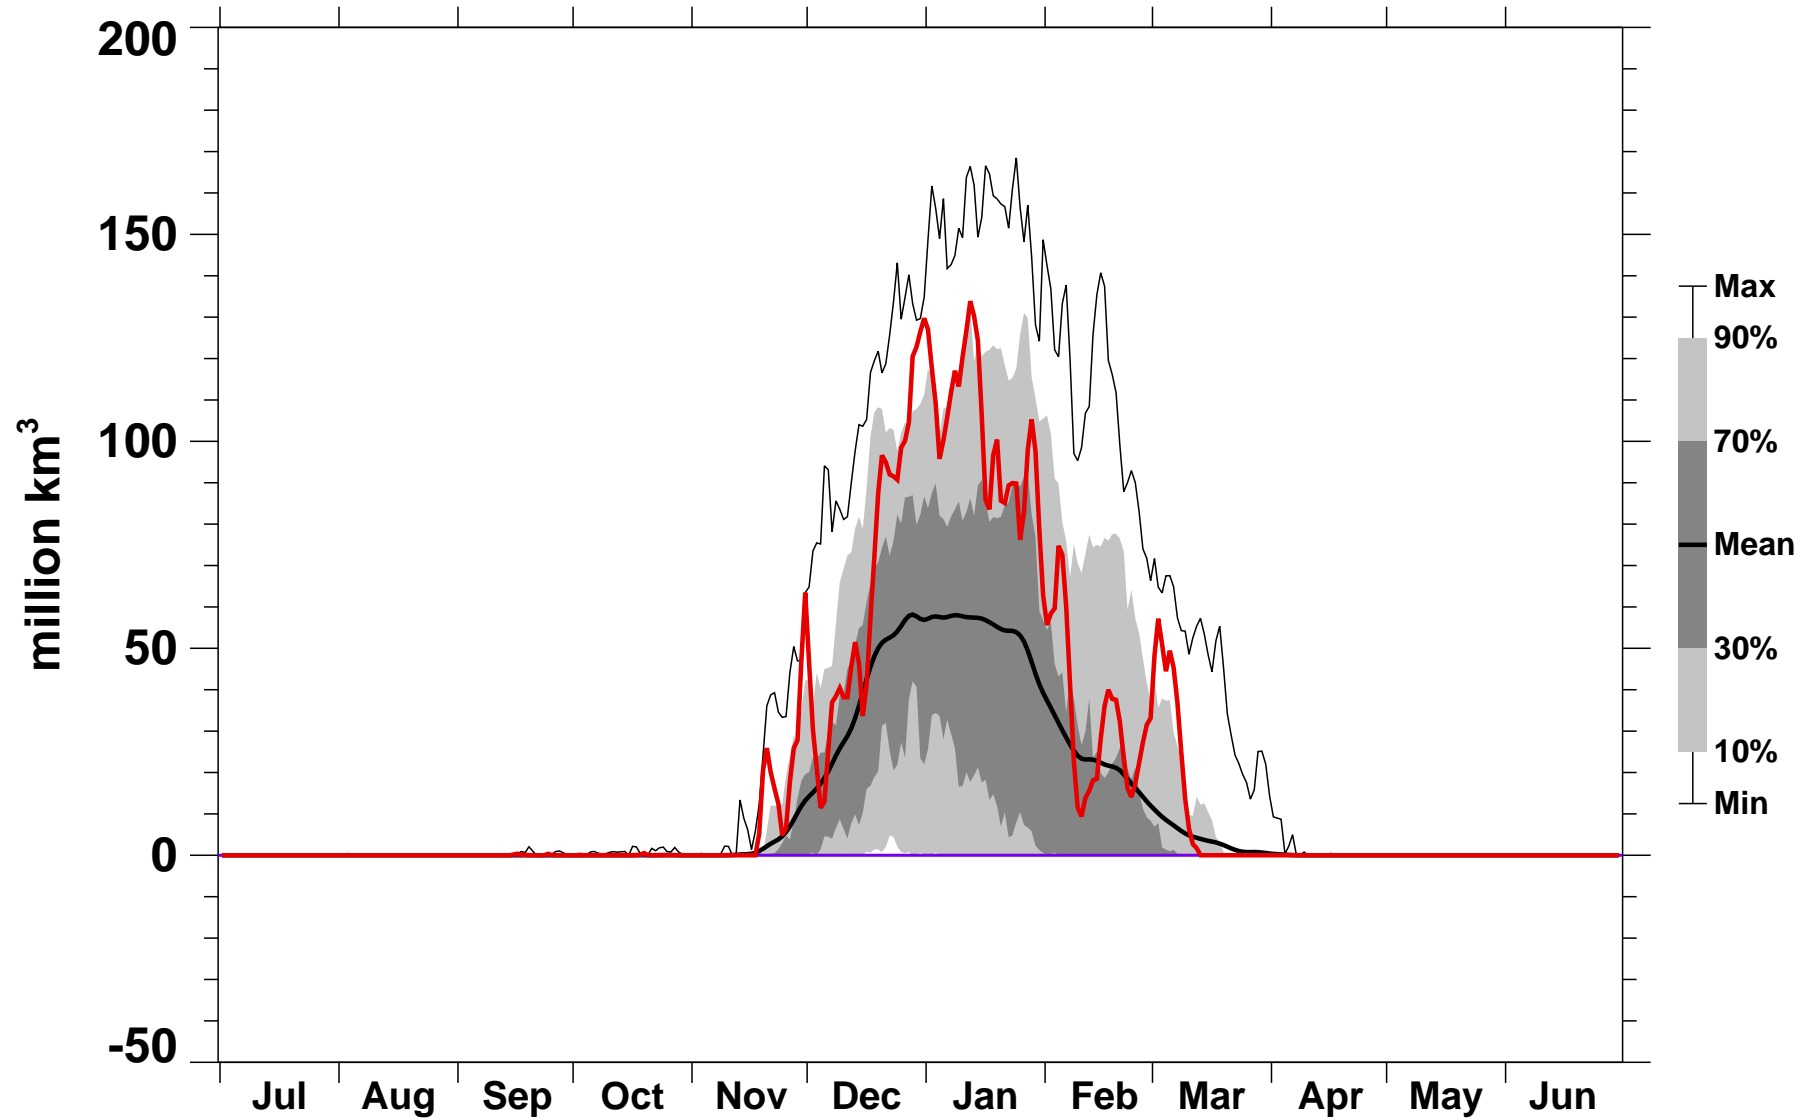

# NH PSC NAT Volume MERRA2

1978/1979–2020/2021

1999/2000