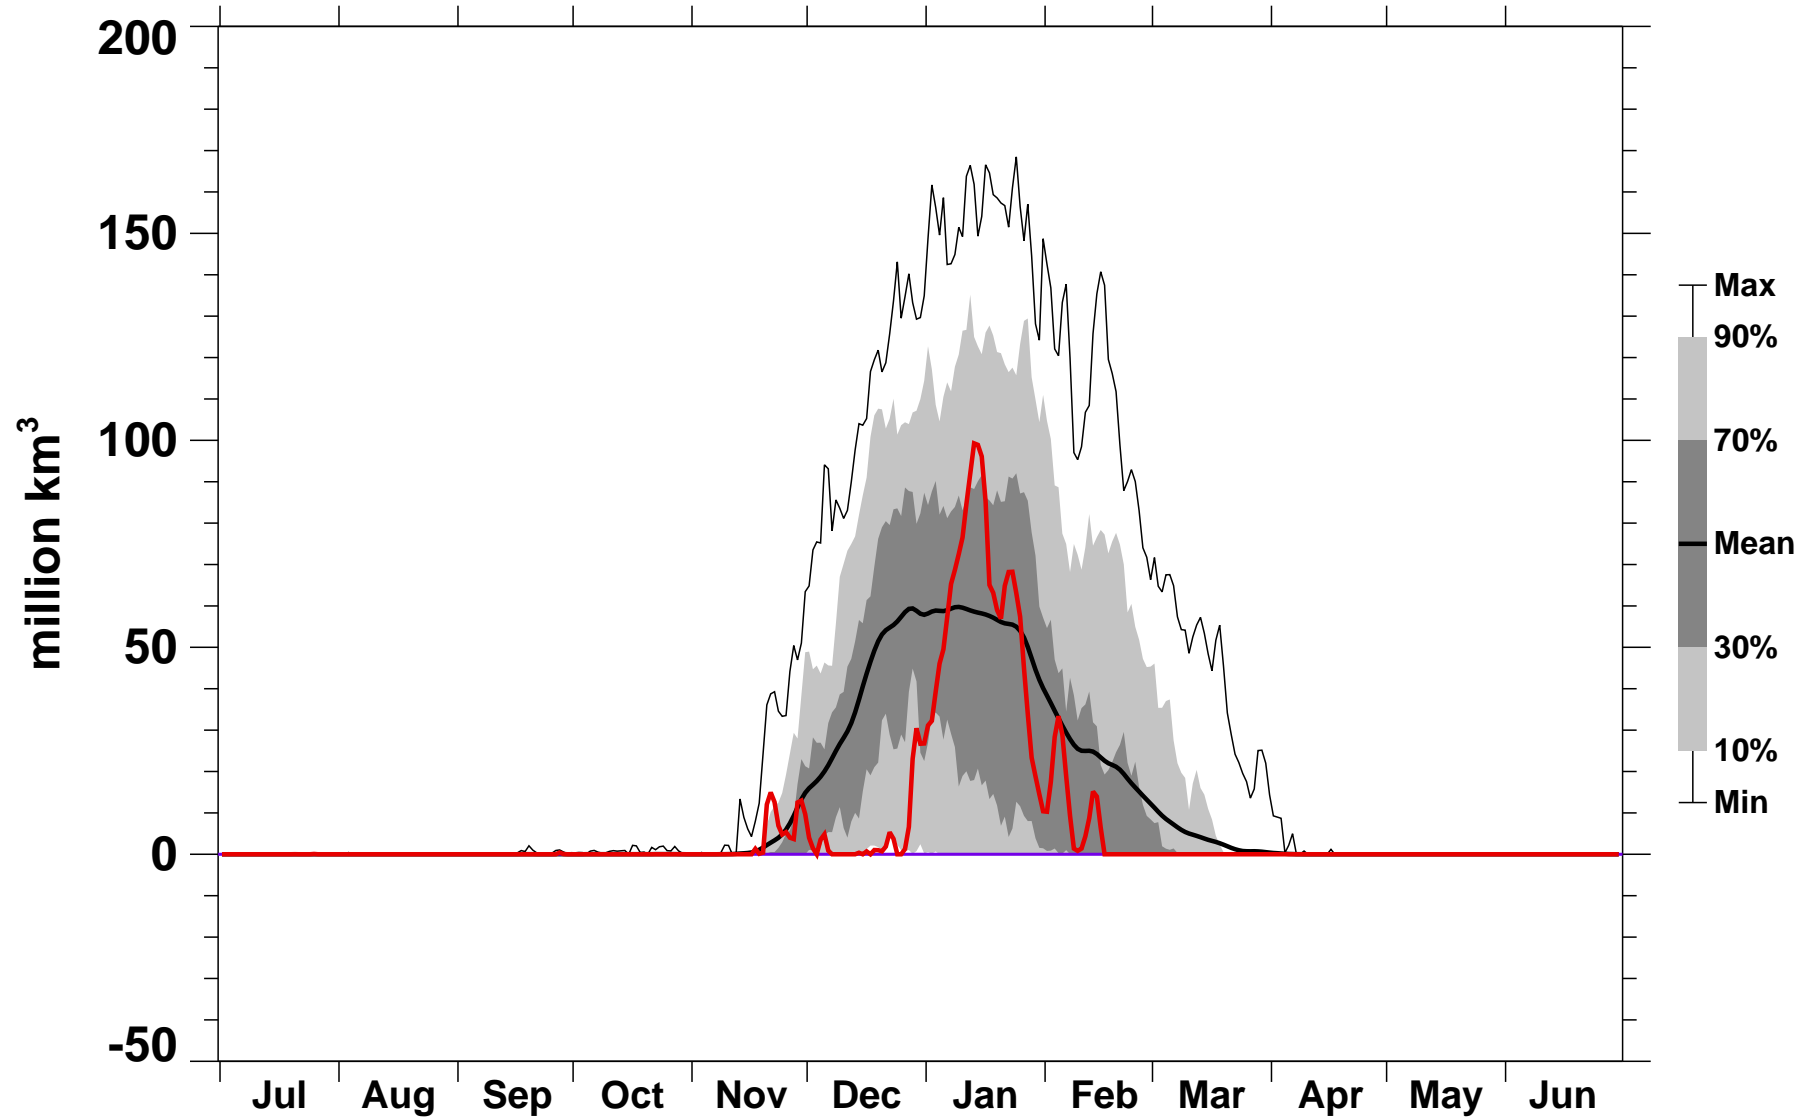

NH PSC NAT Volume MERRA2

1978/1979–2023/2024

2000/2001