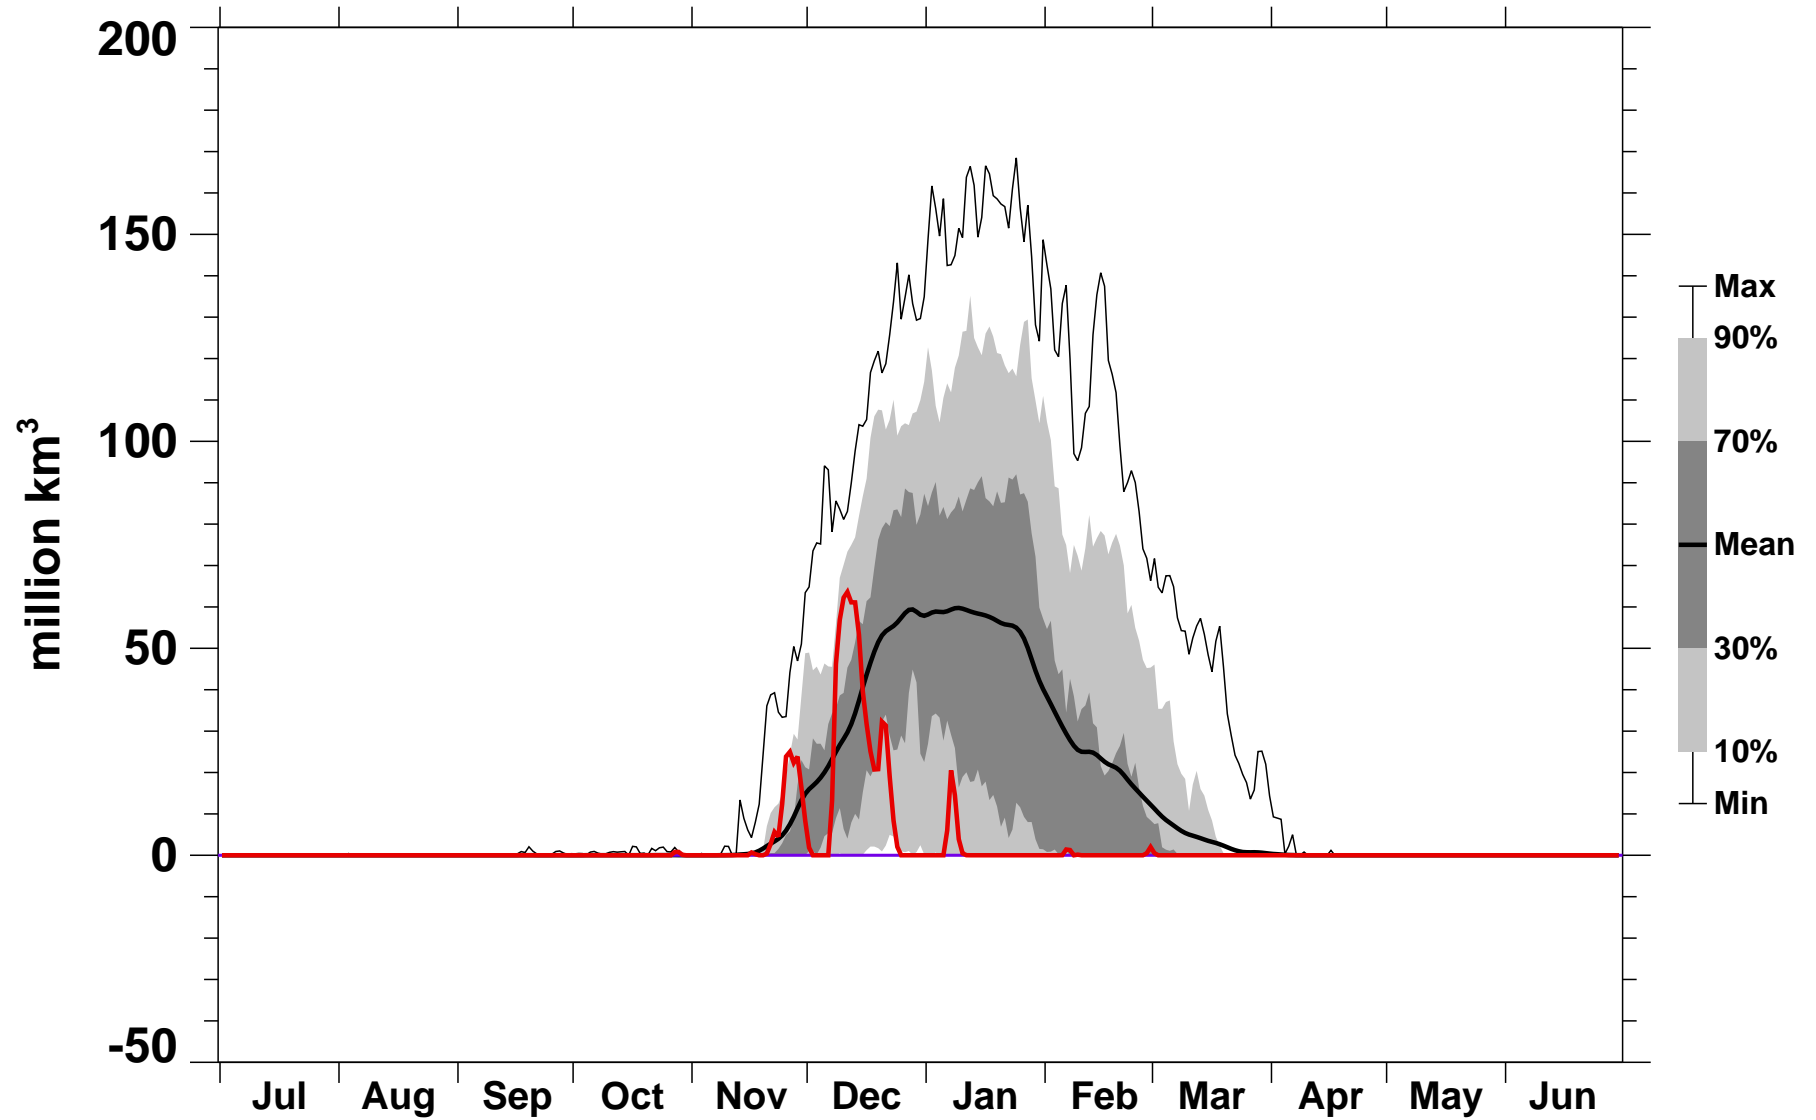

# NH PSC NAT Volume MERRA2

1978/1979–2023/2024

2001/2002