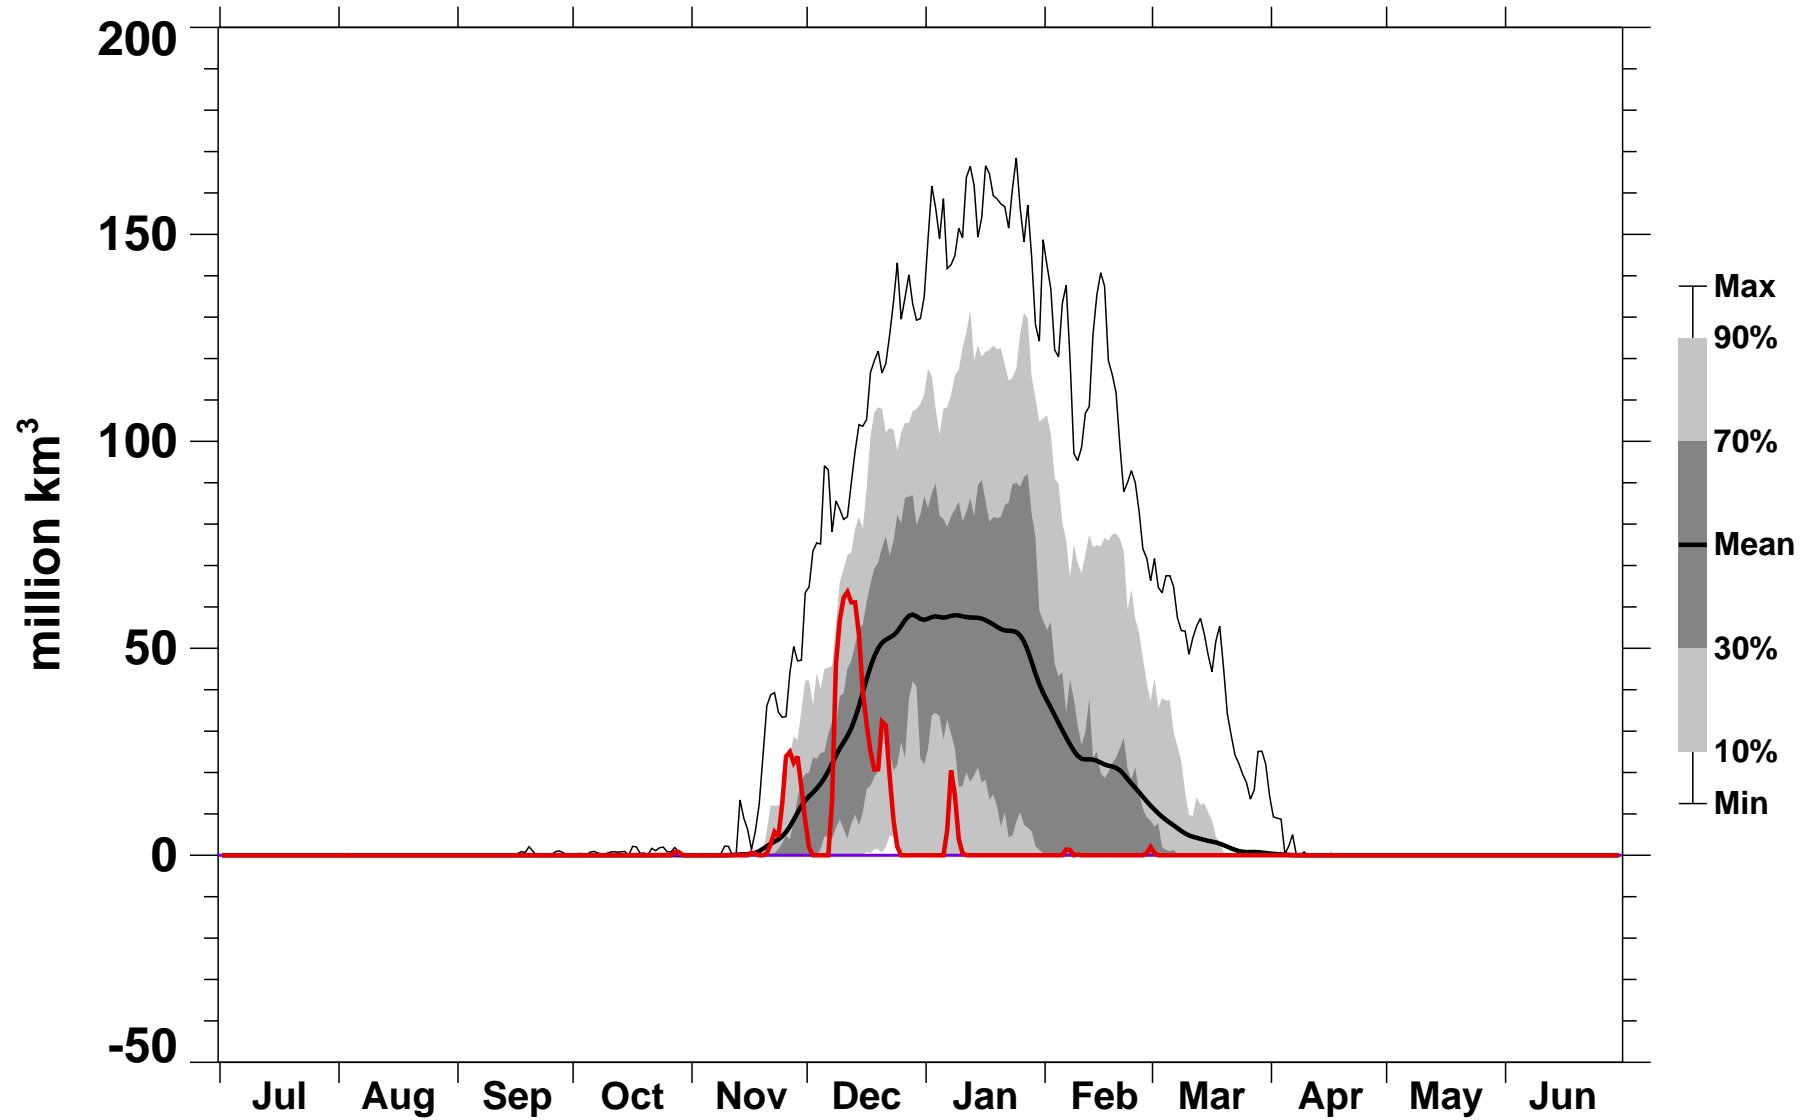

NH PSC NAT Volume MERRA2

1978/1979–2020/2021

2001/2002