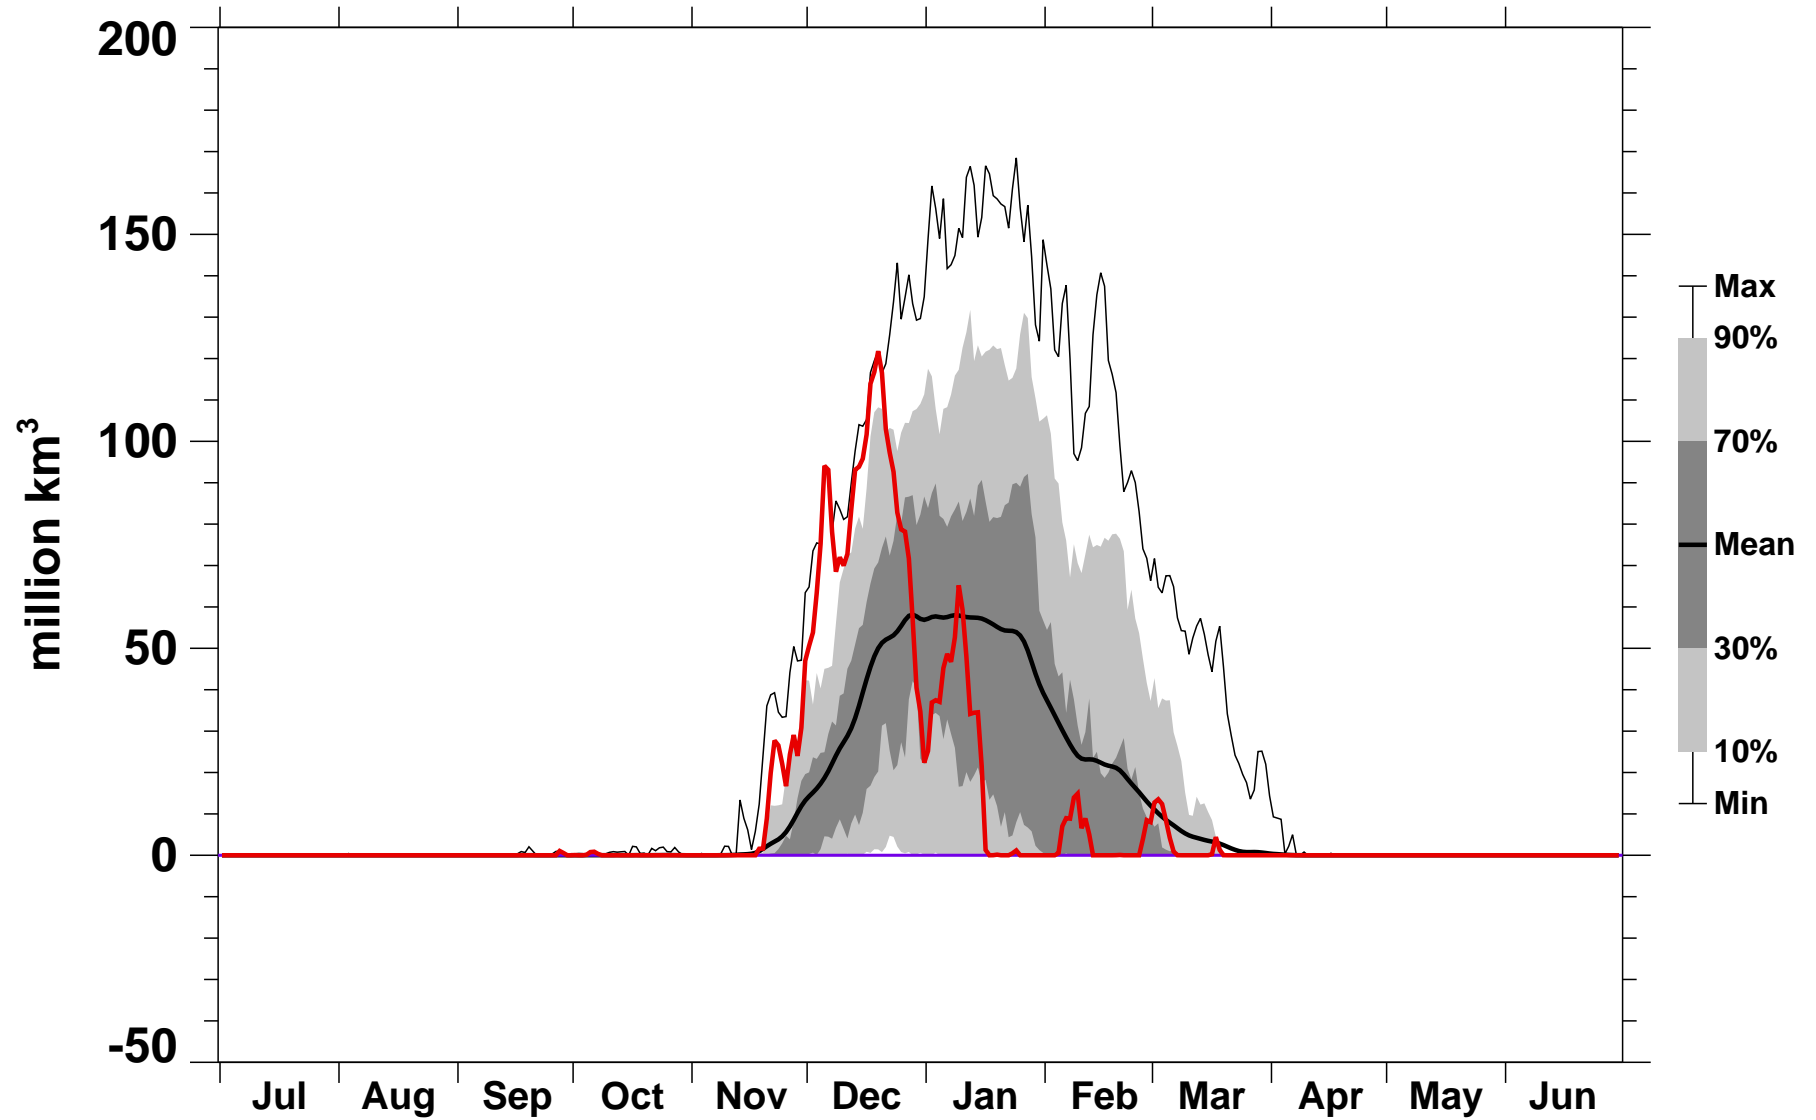

# NH PSC NAT Volume MERRA2

1978/1979–2020/2021

2002/2003