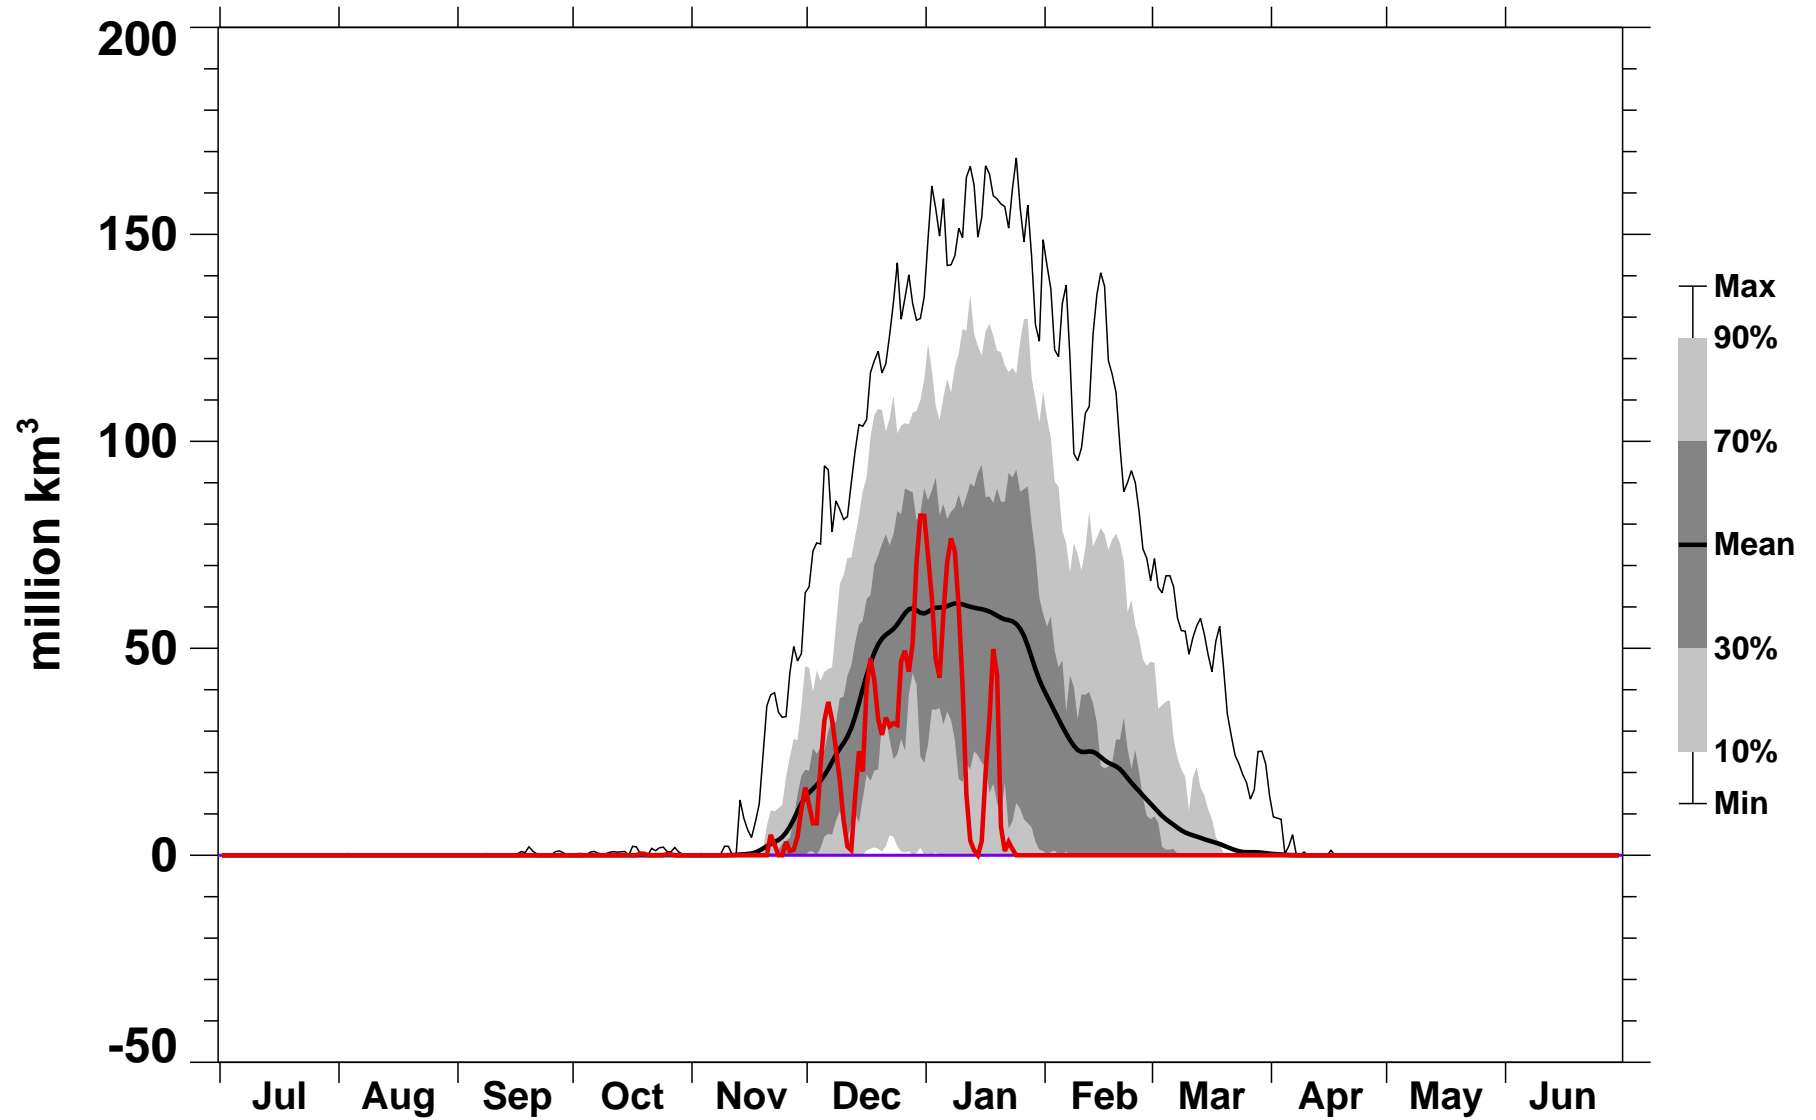

# NH PSC NAT Volume MERRA2

1978/1979–2022/2023

2005/2006