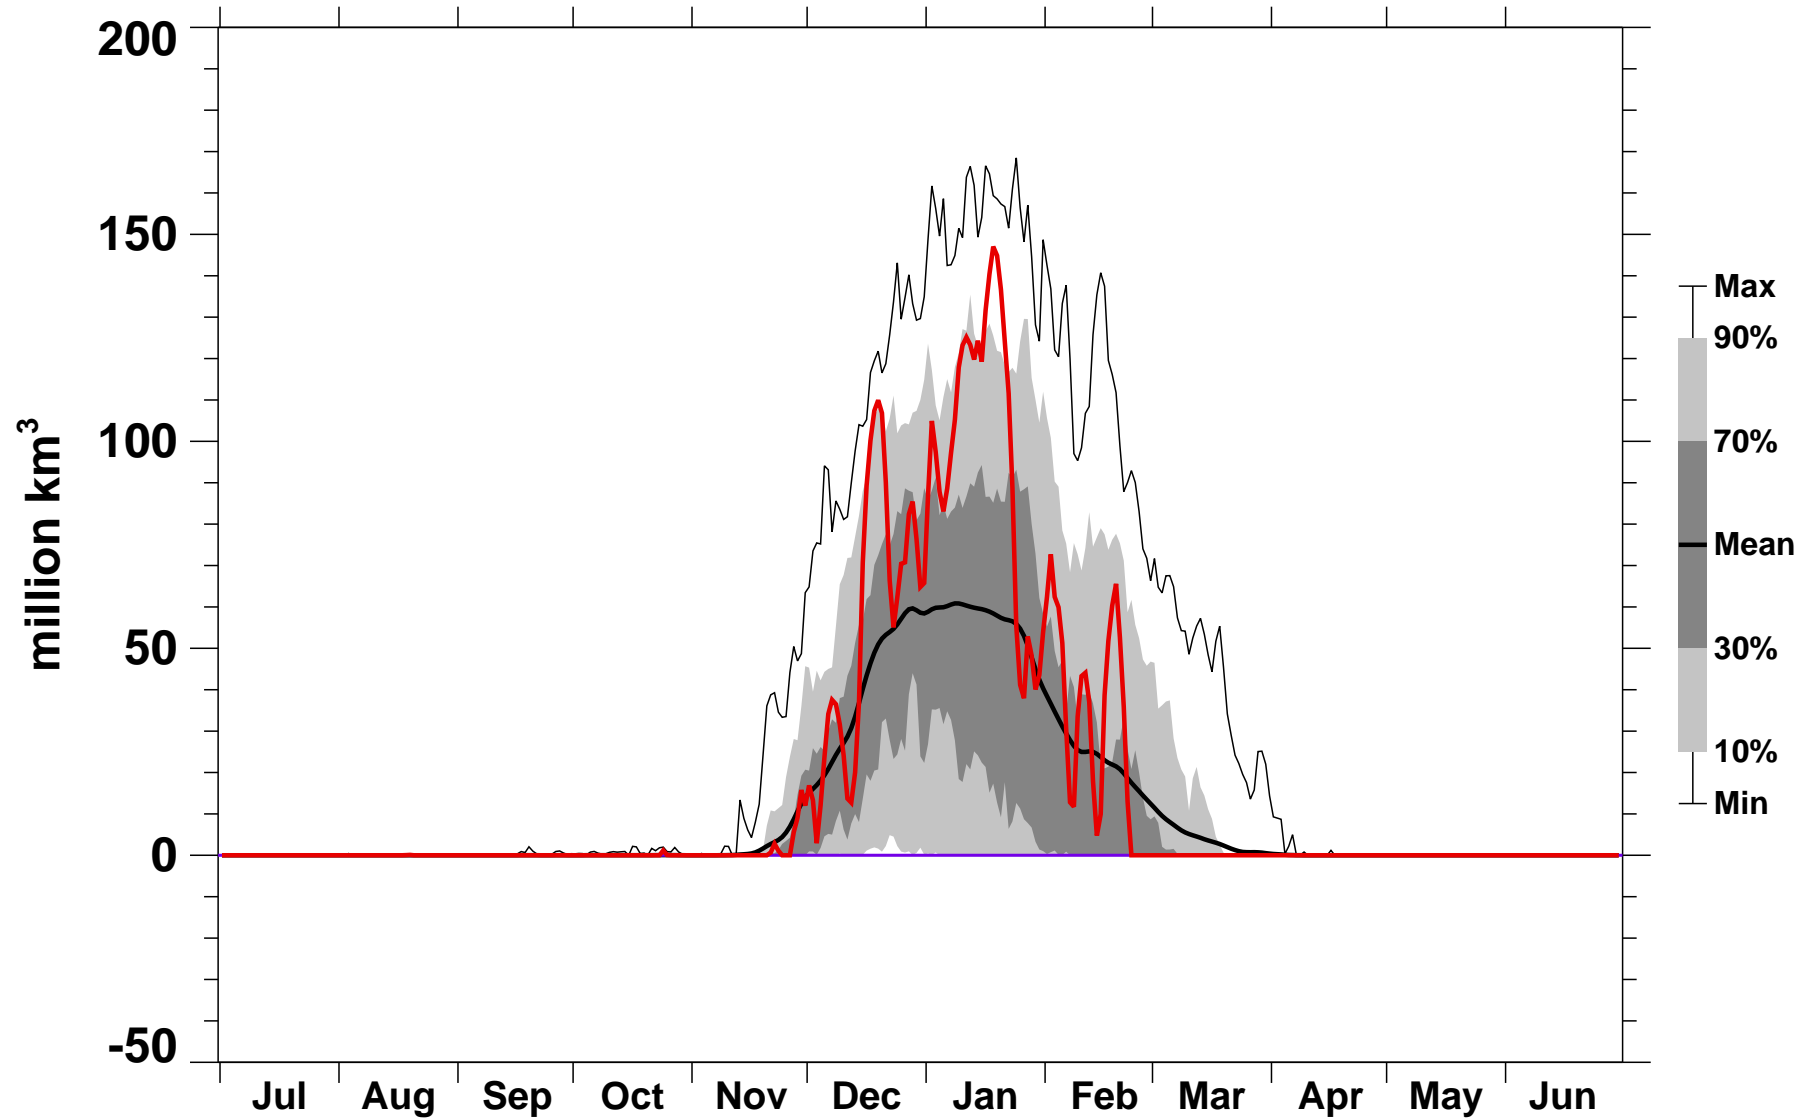

NH PSC NAT Volume MERRA2

1978/1979–2022/2023

2007/2008