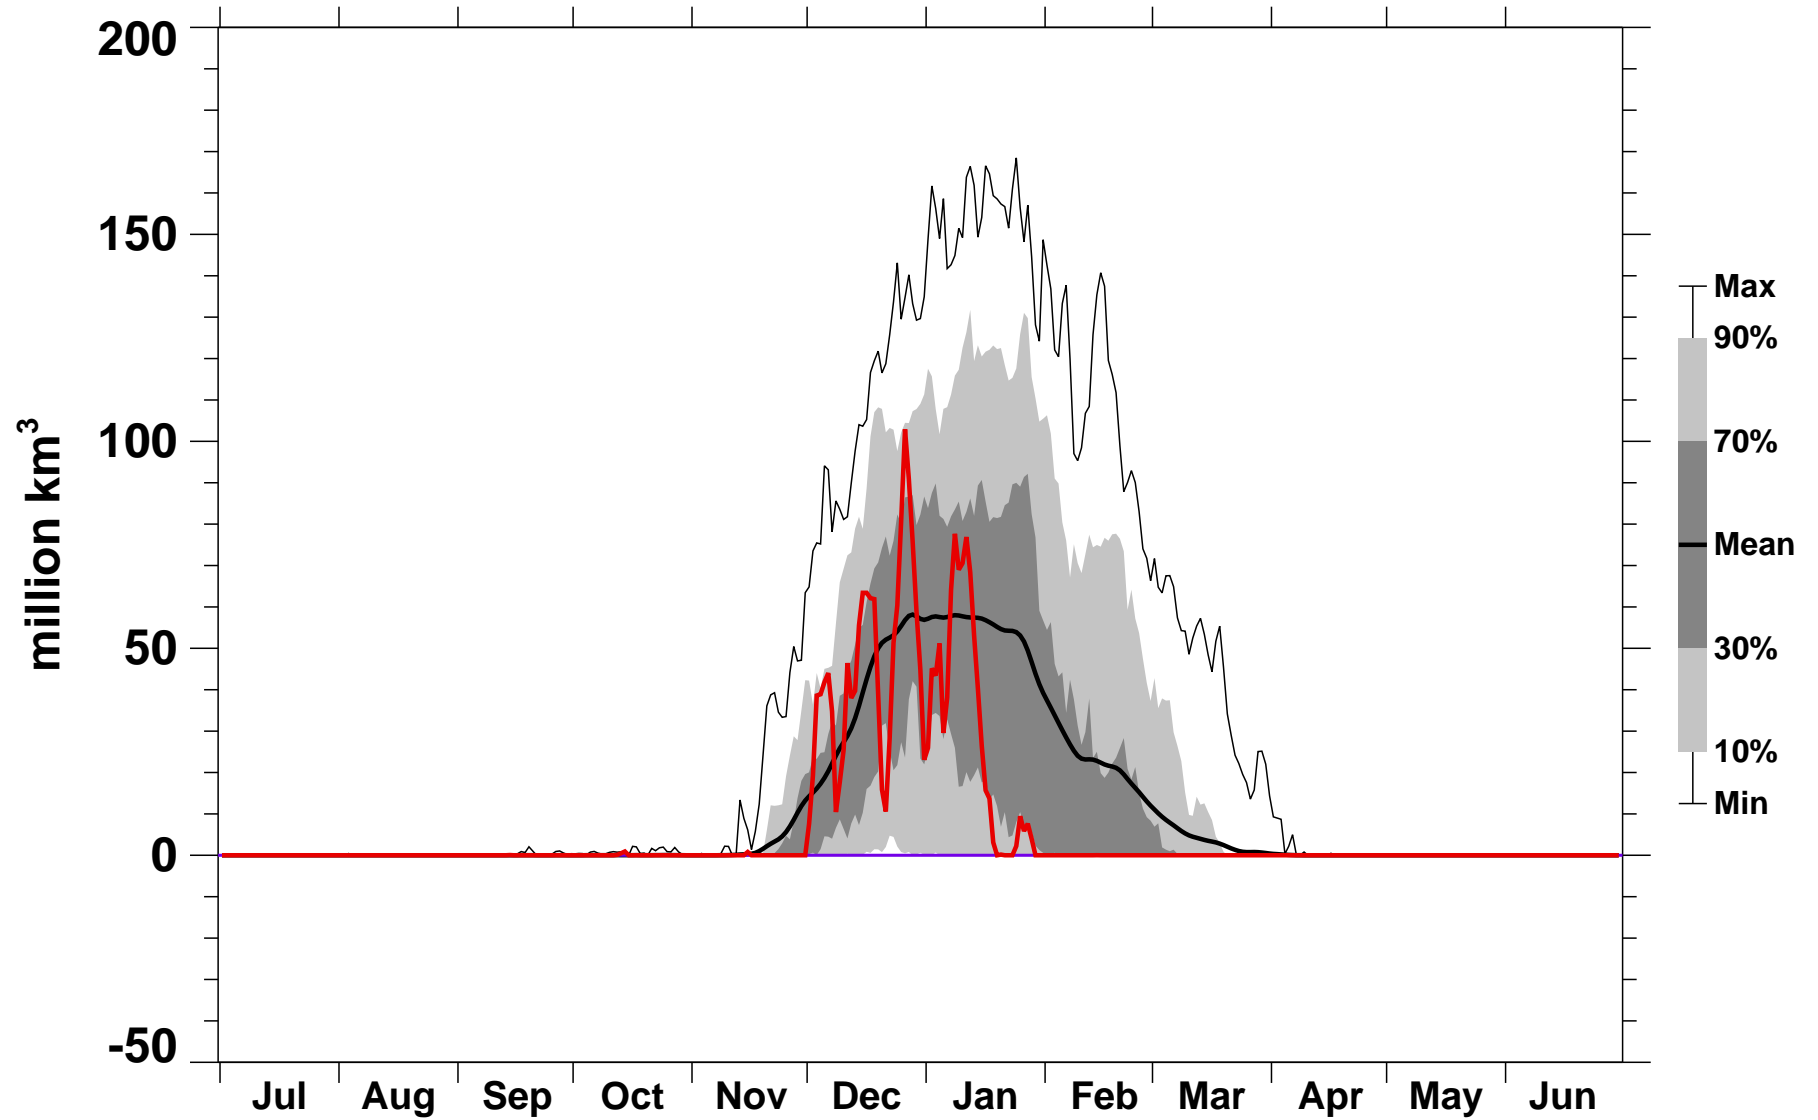

NH PSC NAT Volume MERRA2

1978/1979–2020/2021

2008/2009