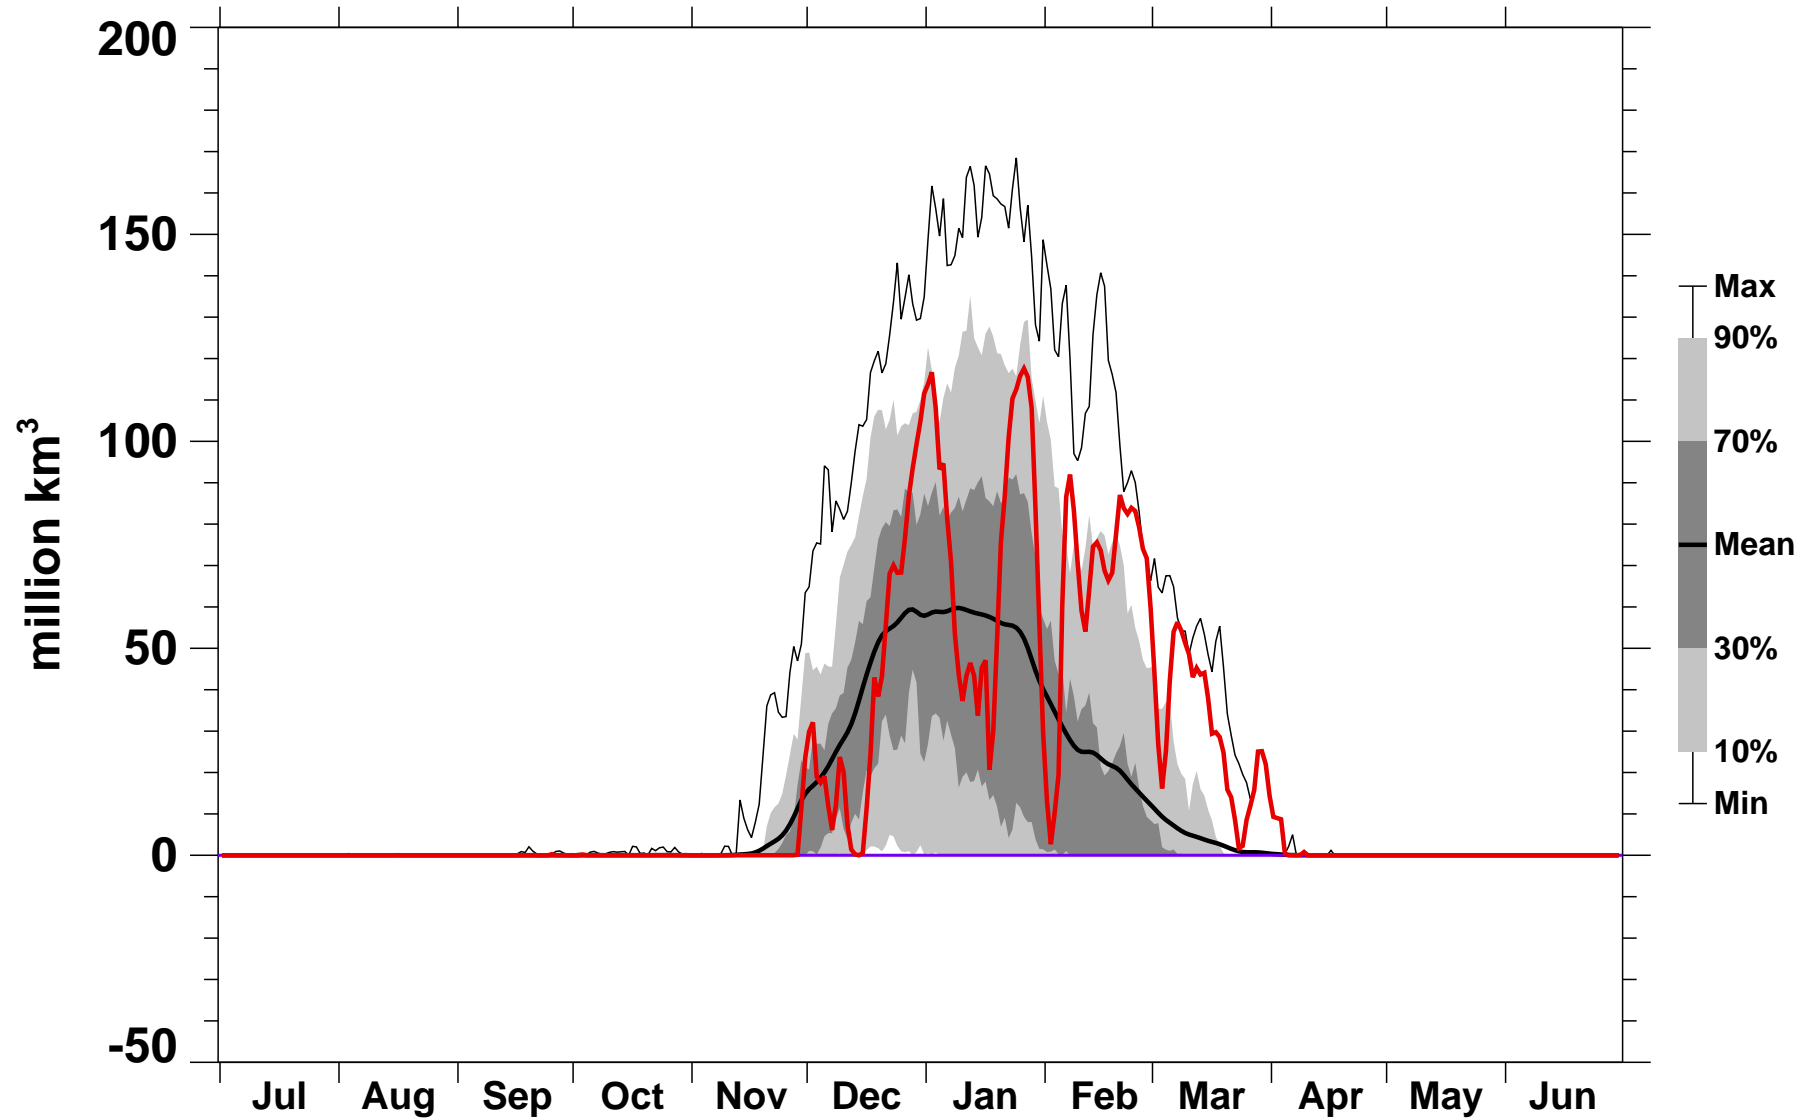

NH PSC NAT Volume MERRA2

1978/1979–2023/2024

2010/2011