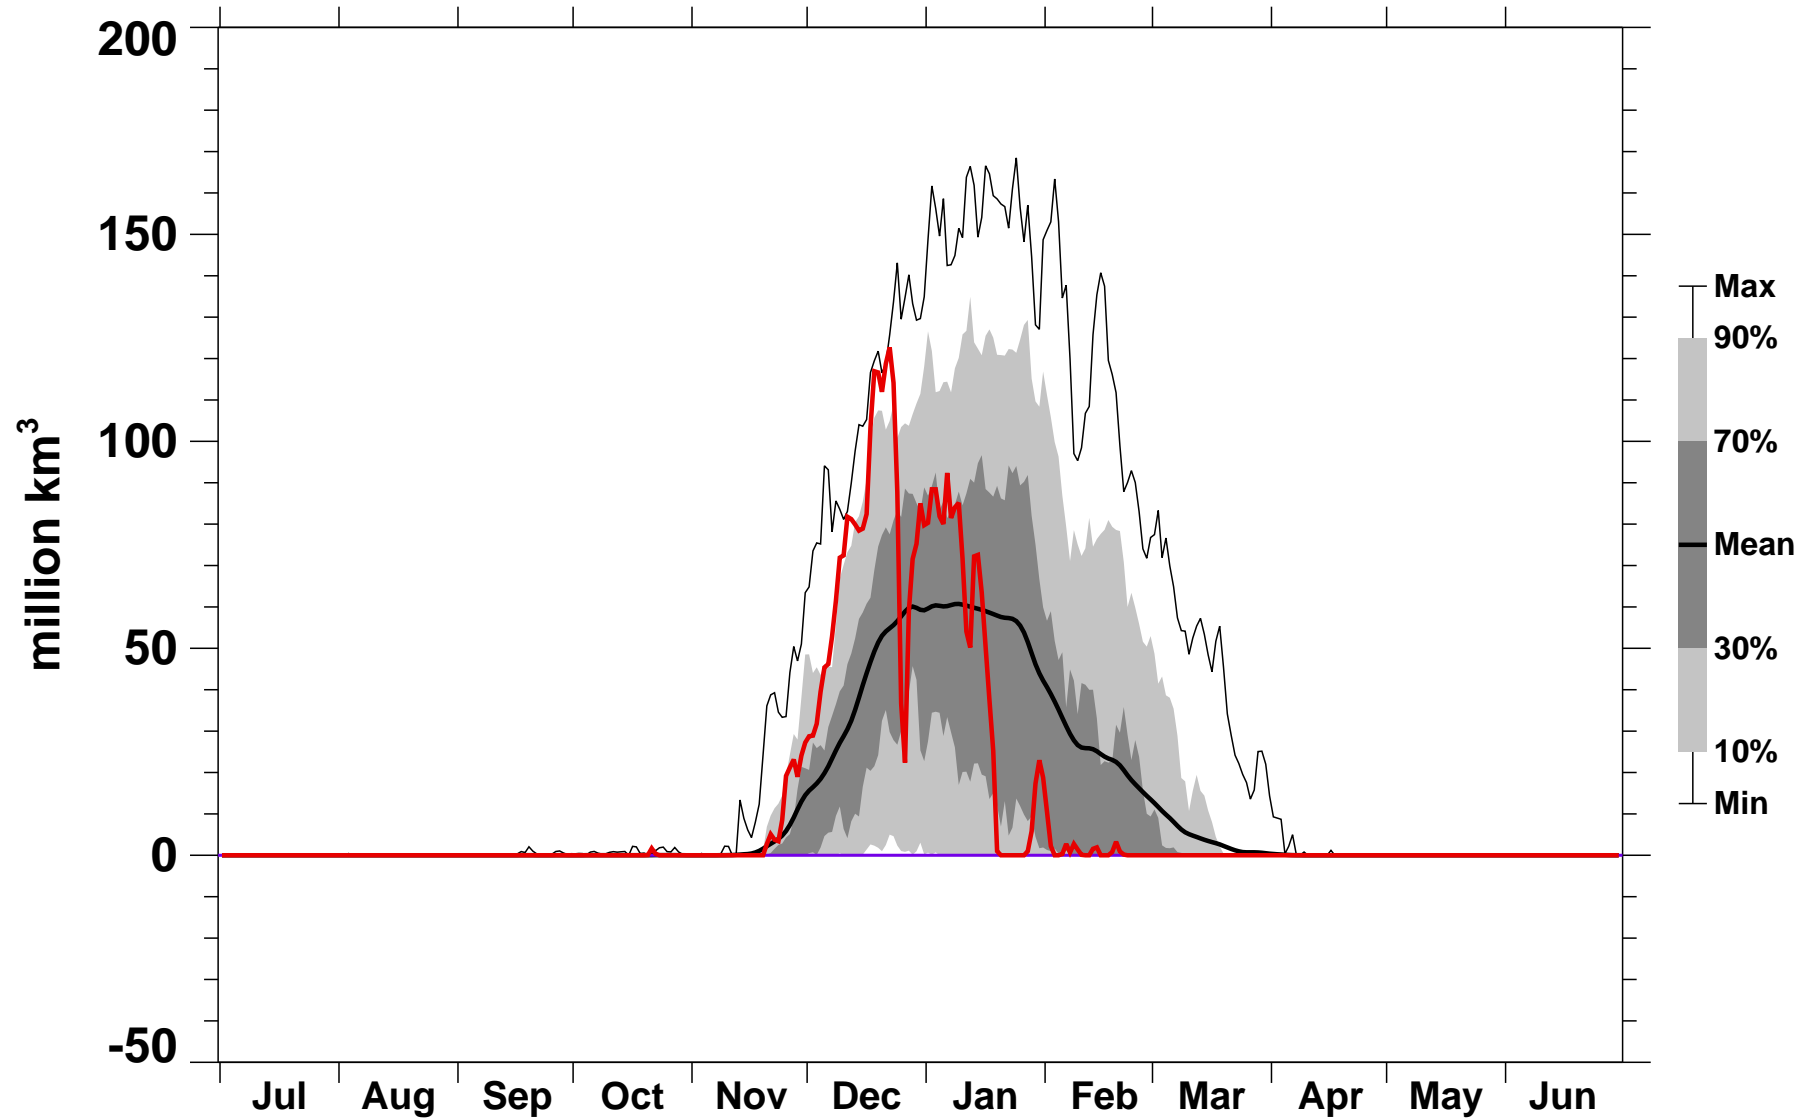

NH PSC NAT Volume MERRA2

1978/1979–2024/2025

2011/2012