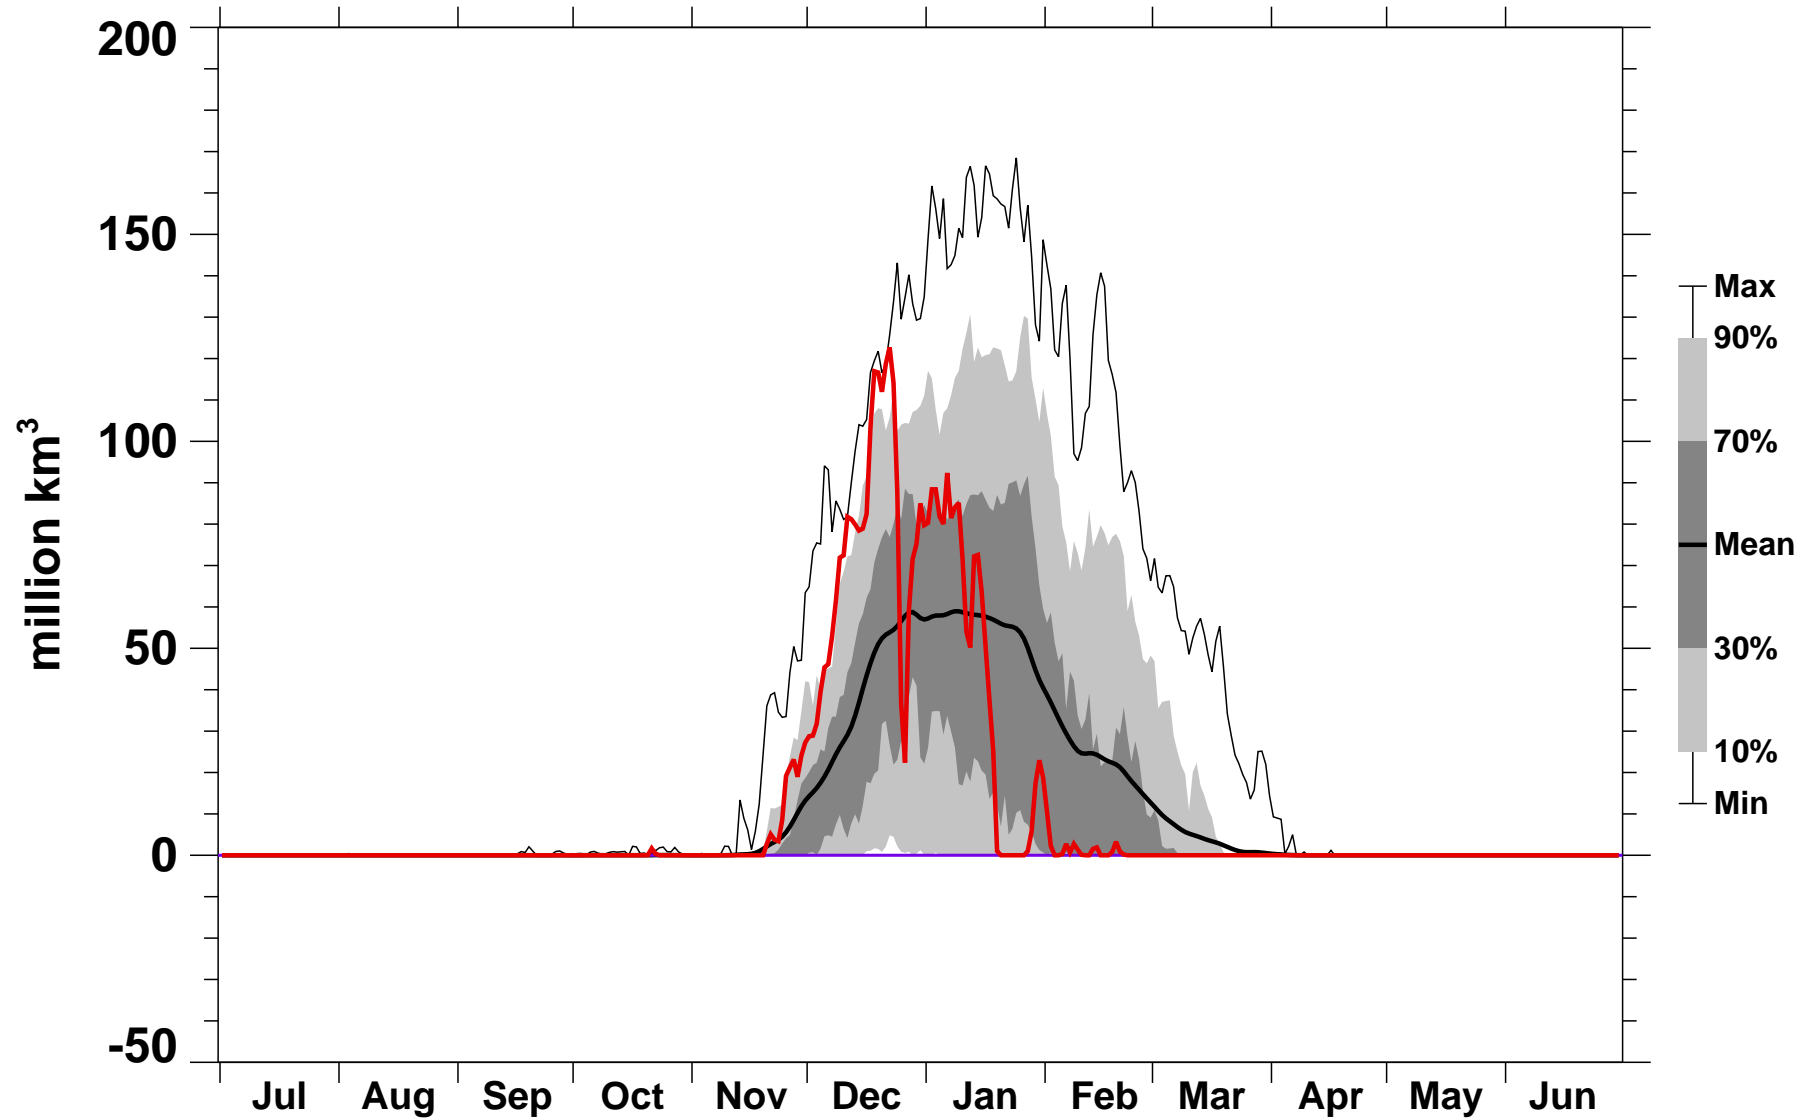

NH PSC NAT Volume MERRA2

1978/1979–2021/2022

2011/2012