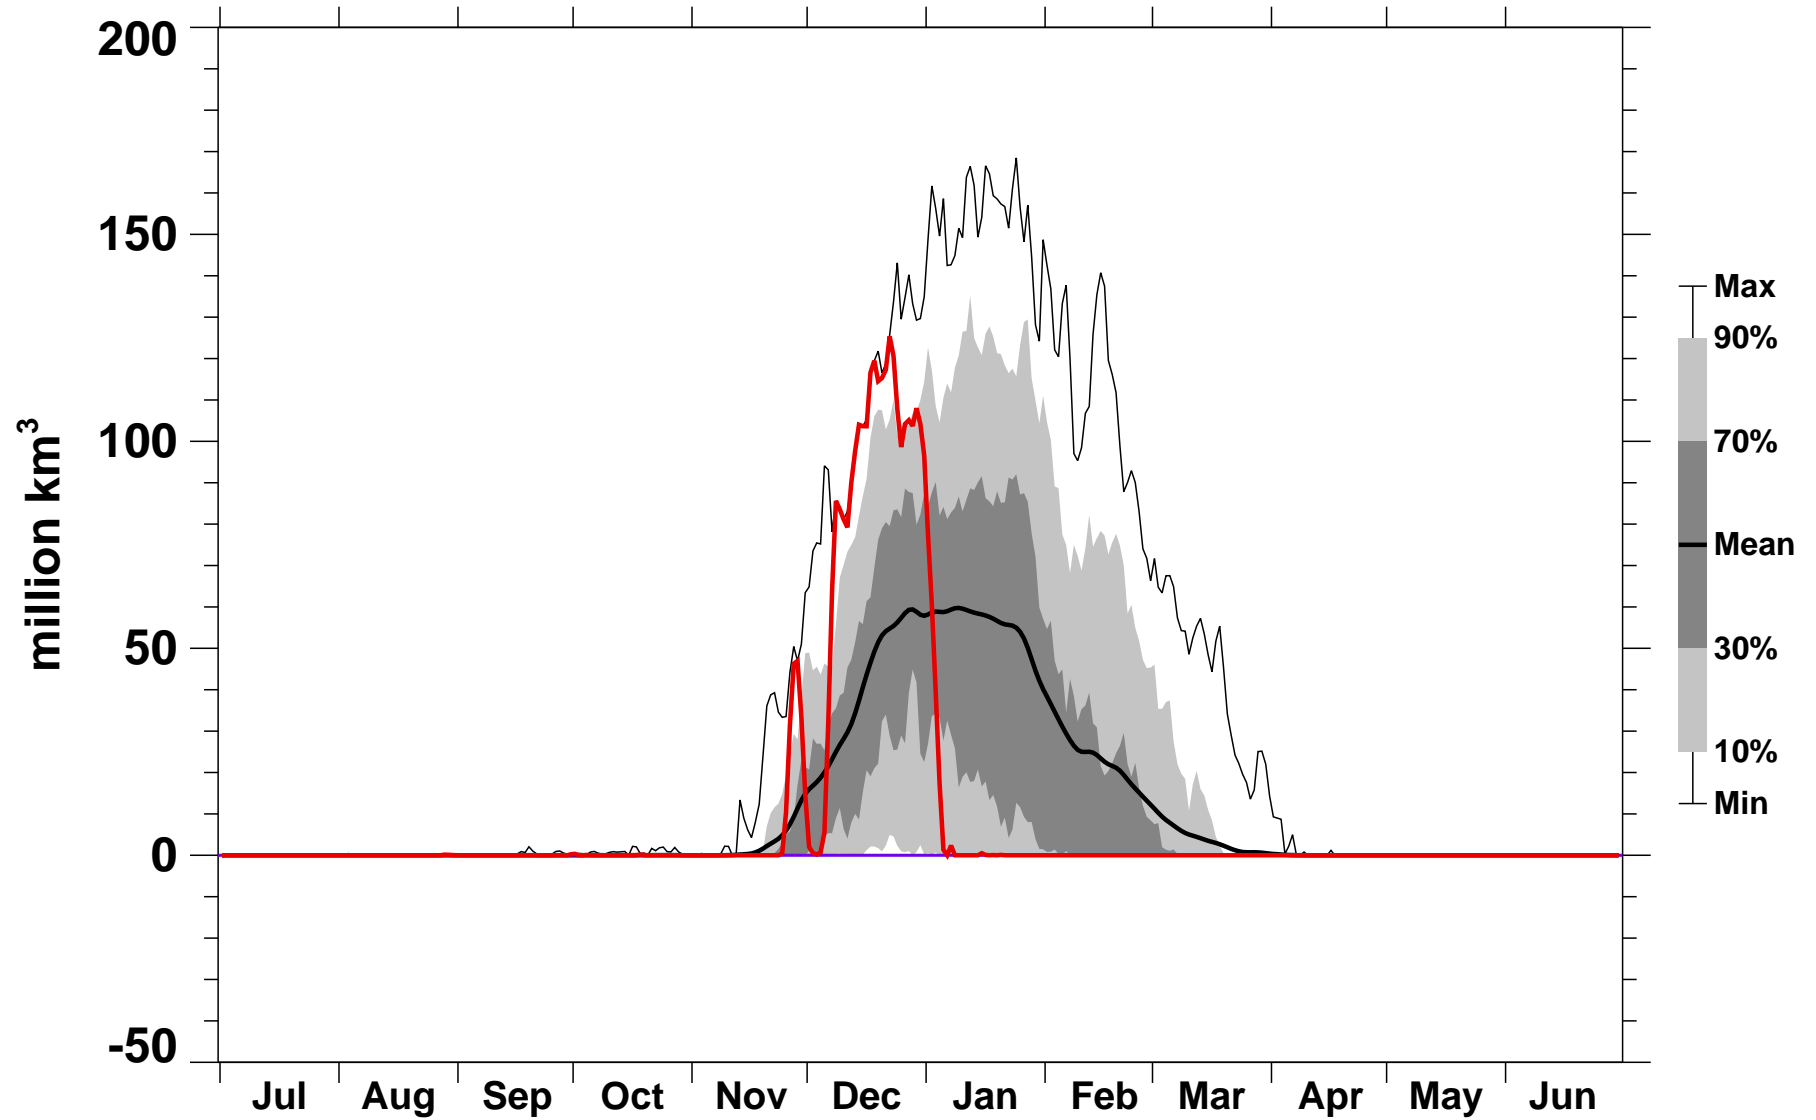

# NH PSC NAT Volume MERRA2

1978/1979–2023/2024

2012/2013