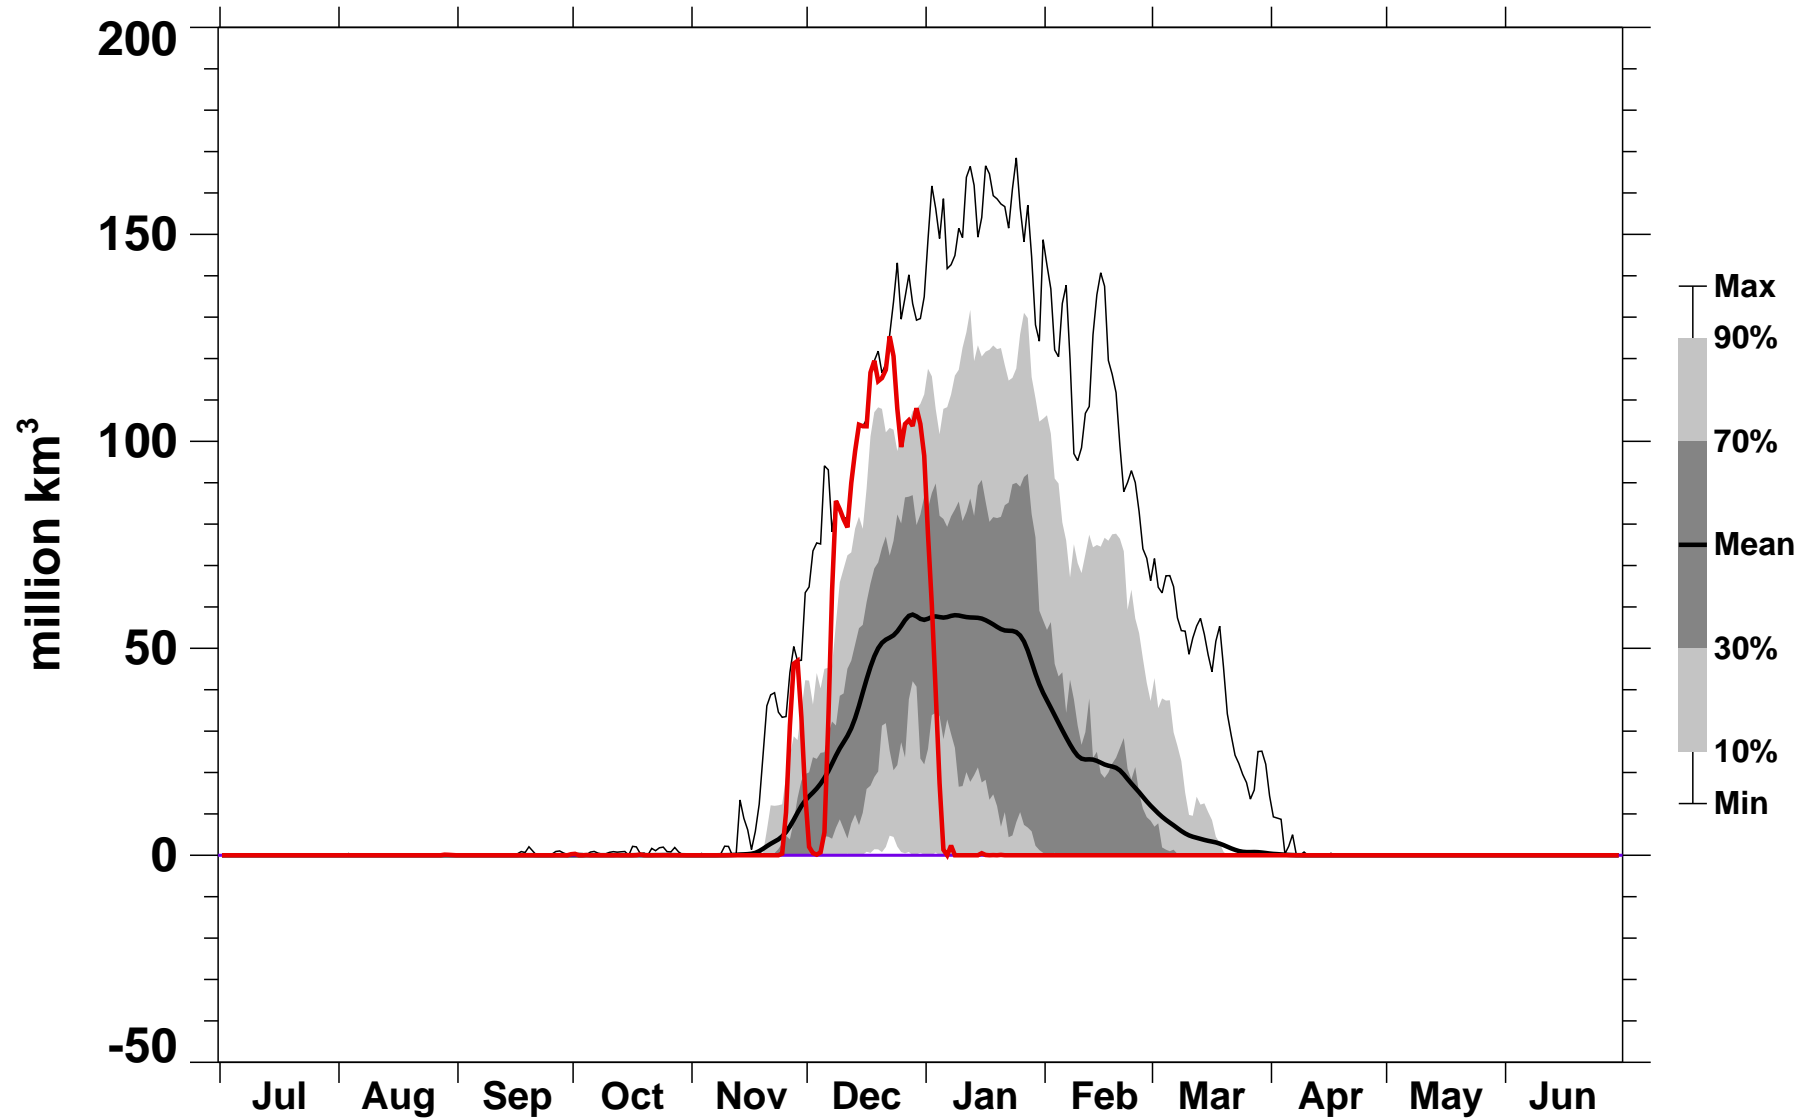

NH PSC NAT Volume MERRA2

1978/1979–2020/2021

2012/2013