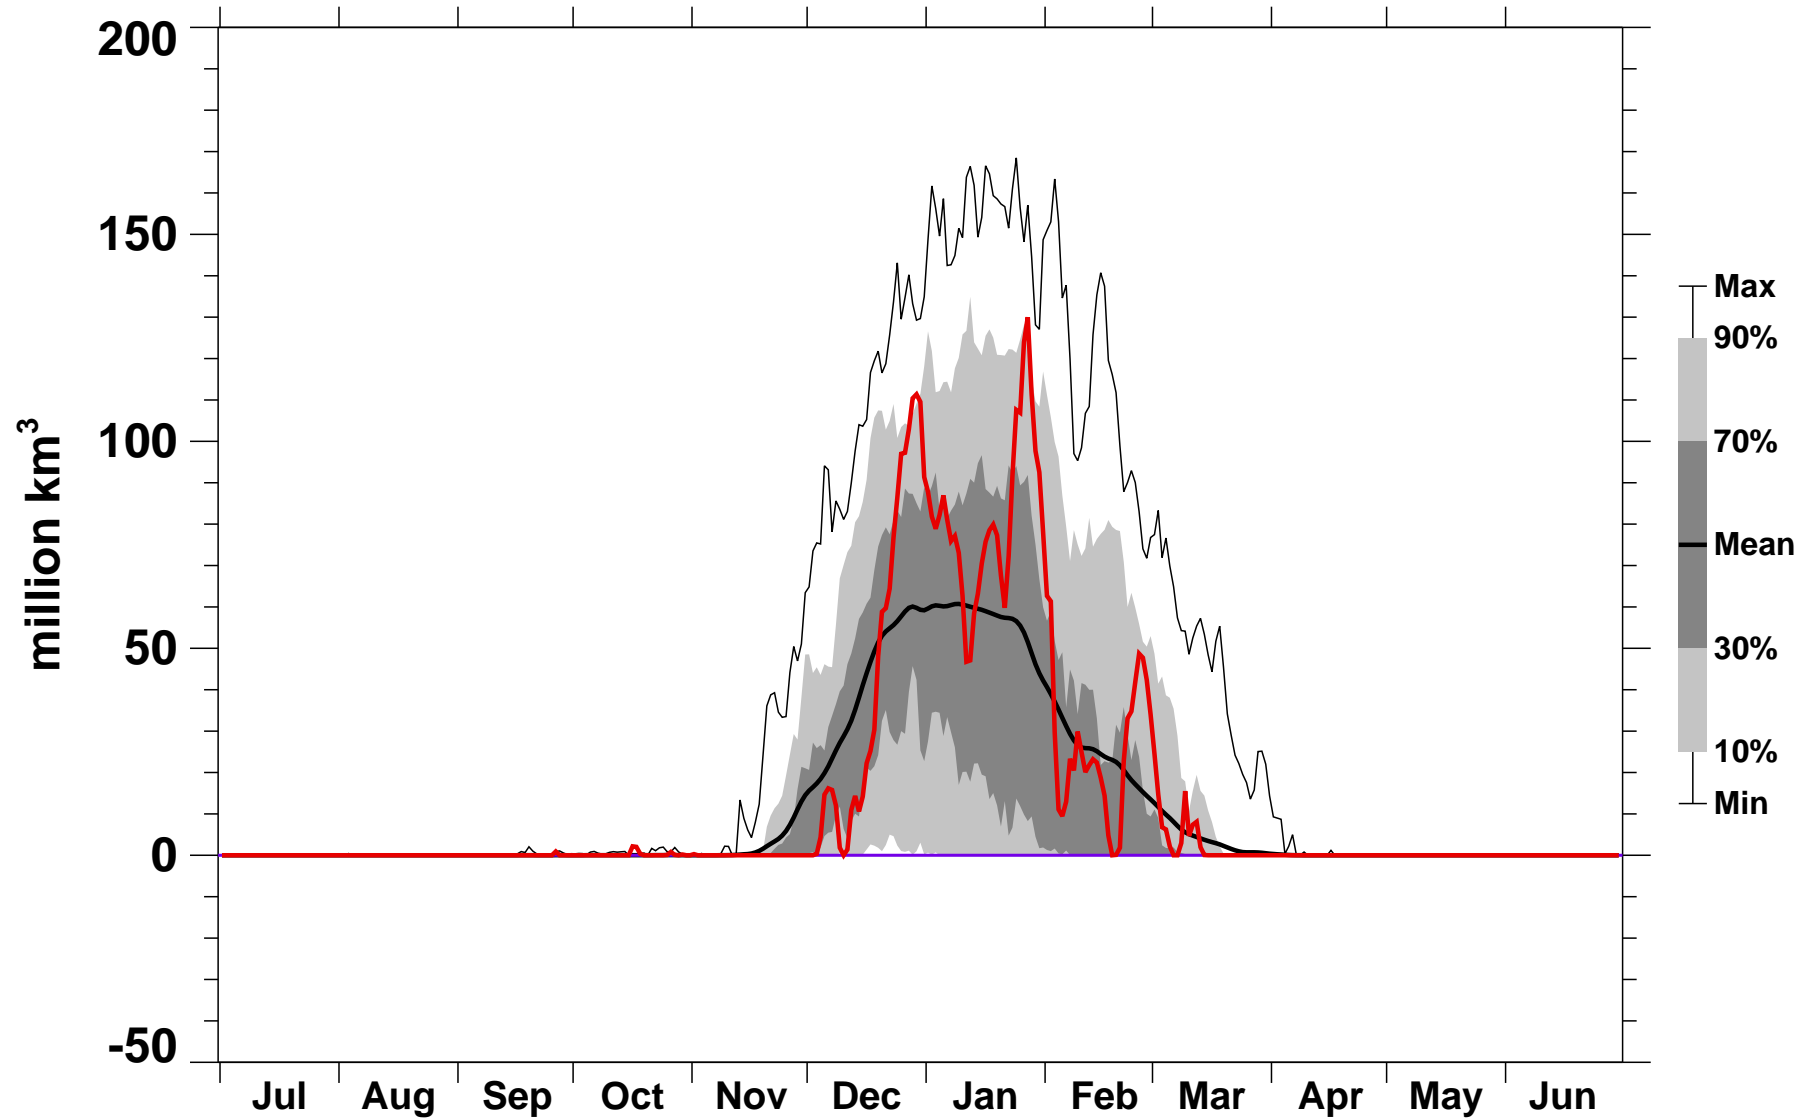

NH PSC NAT Volume MERRA2

1978/1979–2024/2025

2013/2014