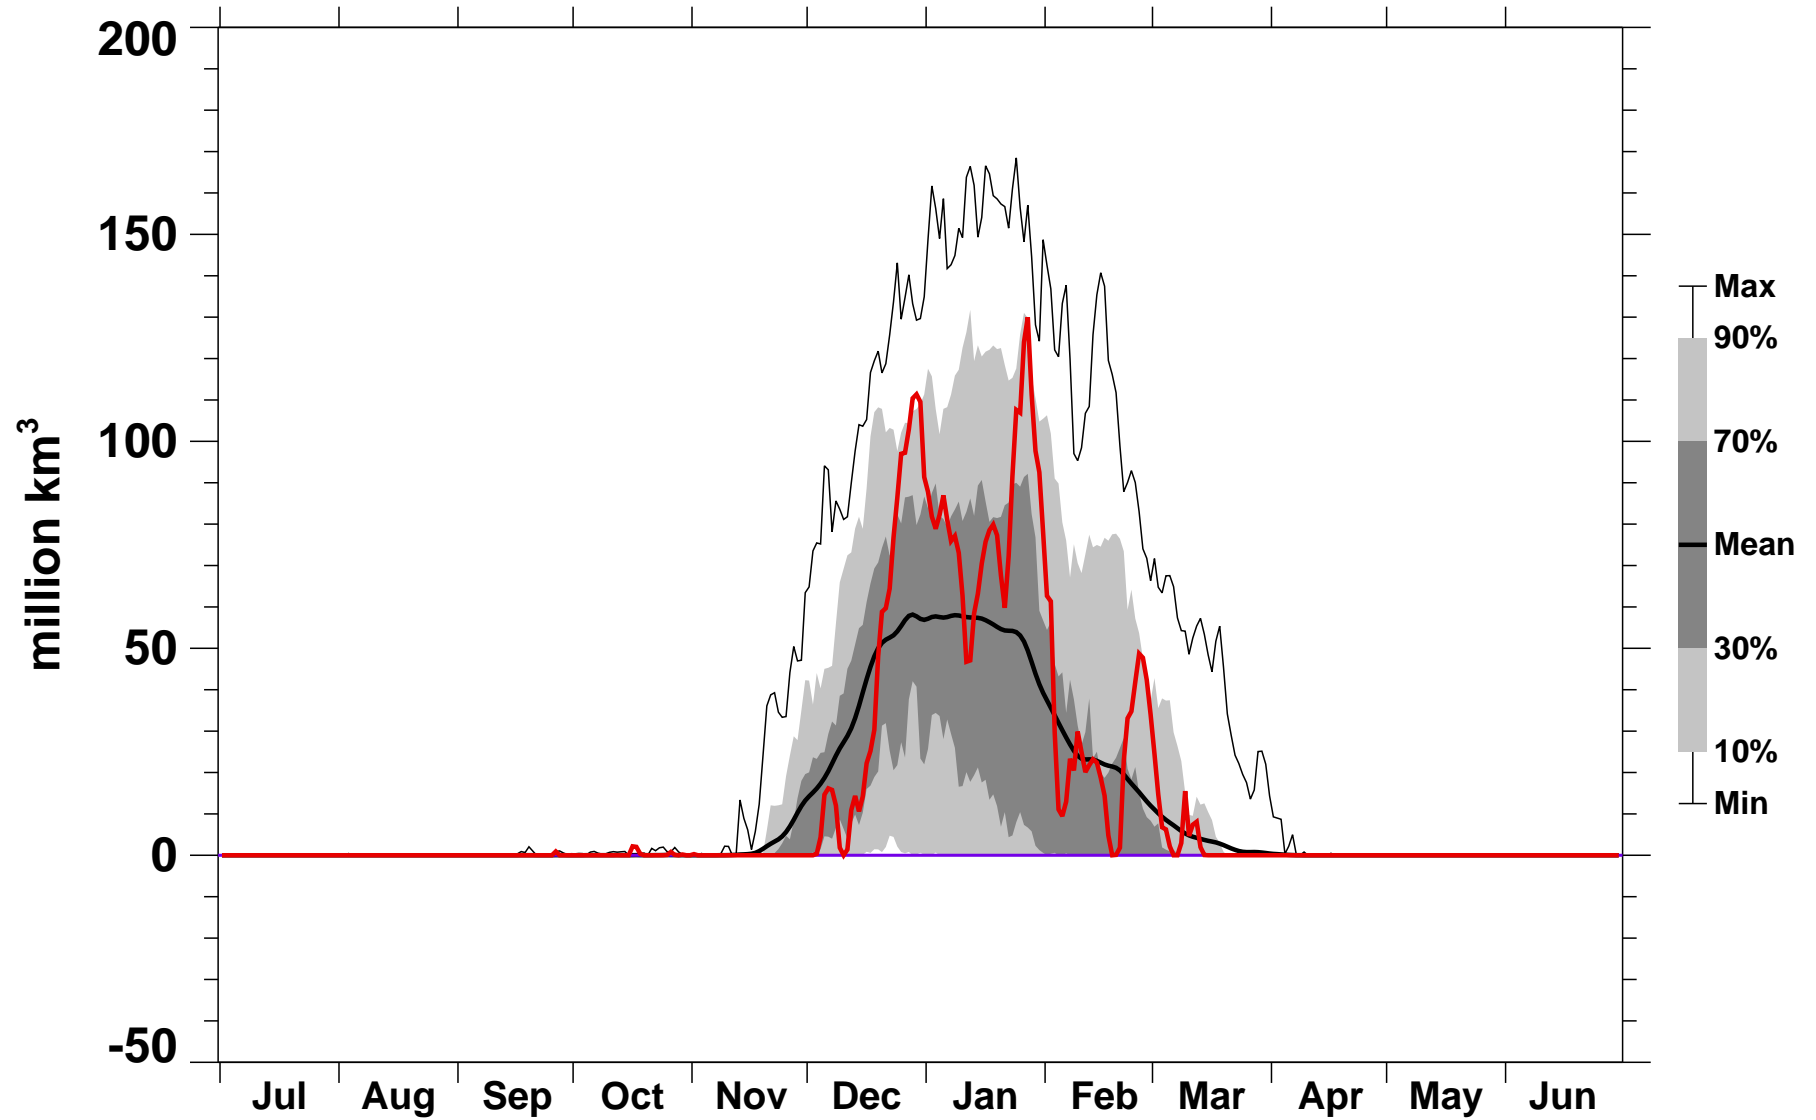

NH PSC NAT Volume MERRA2

1978/1979–2020/2021

2013/2014