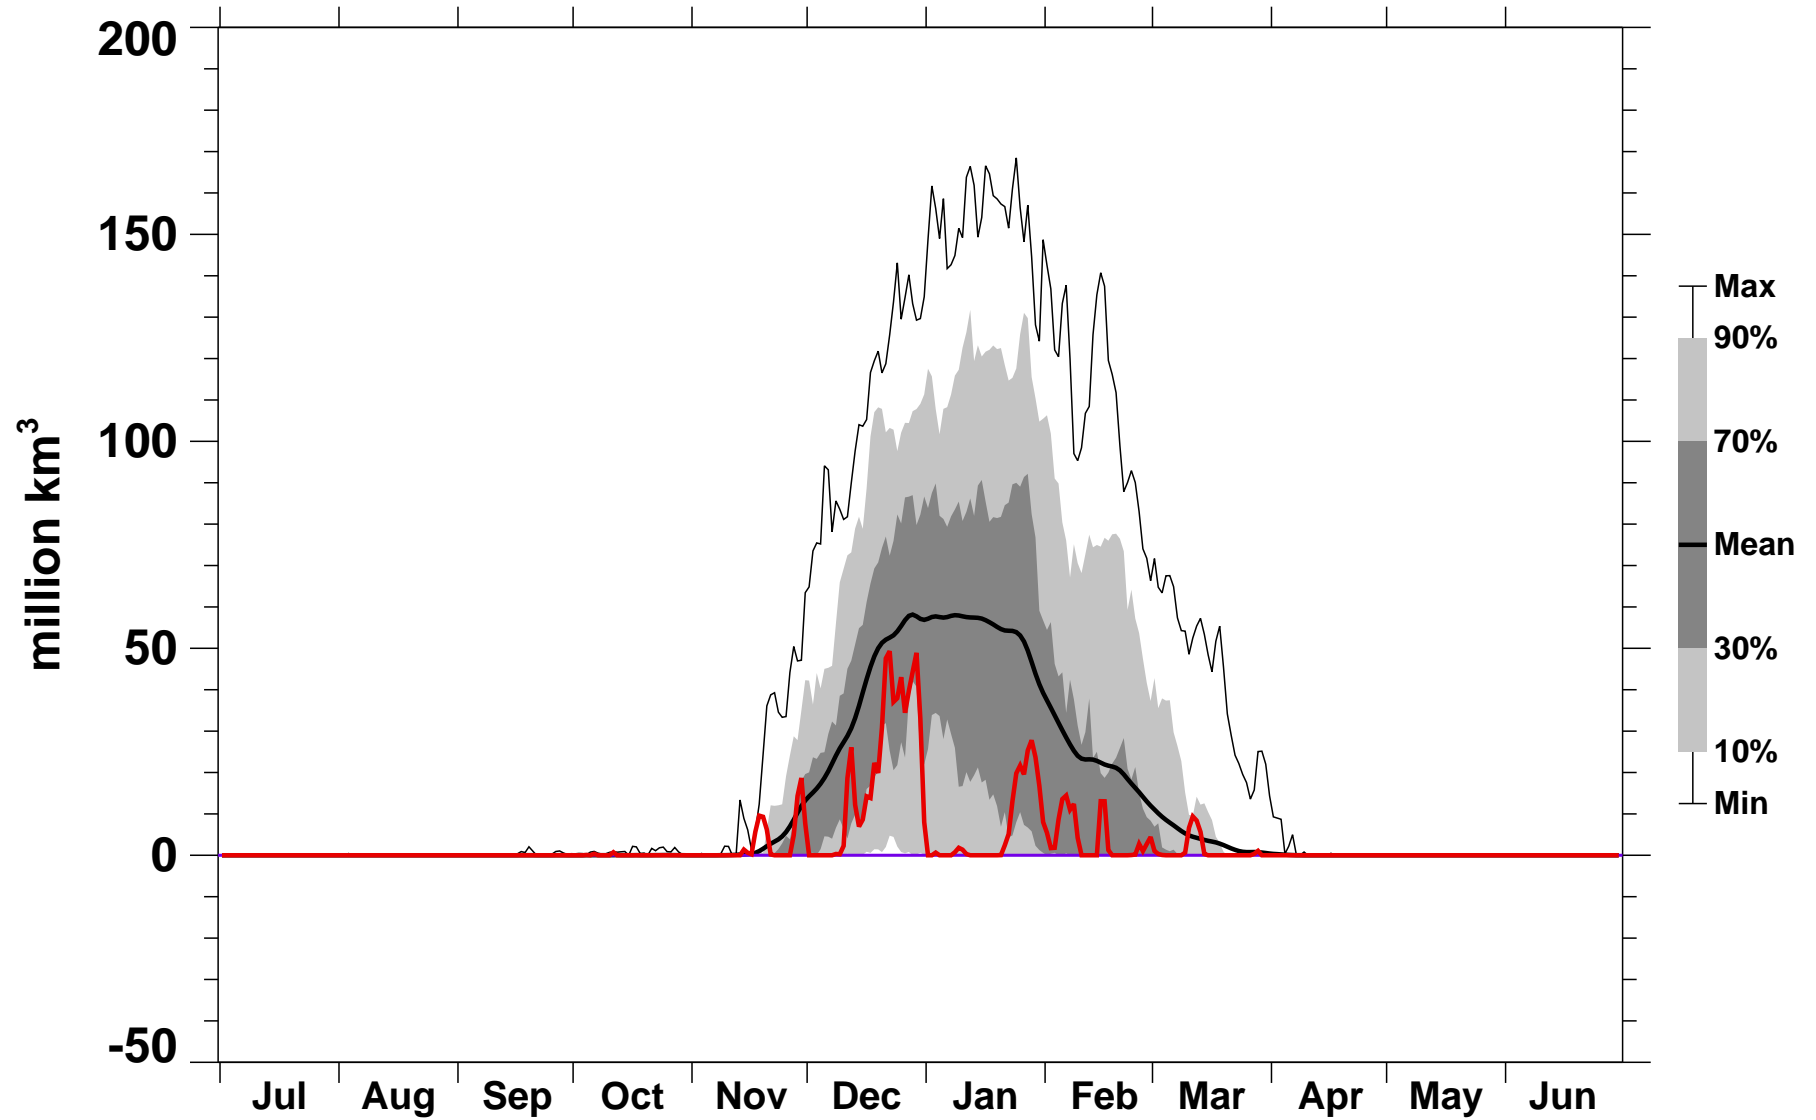

NH PSC NAT Volume MERRA2

1978/1979–2020/2021

2014/2015