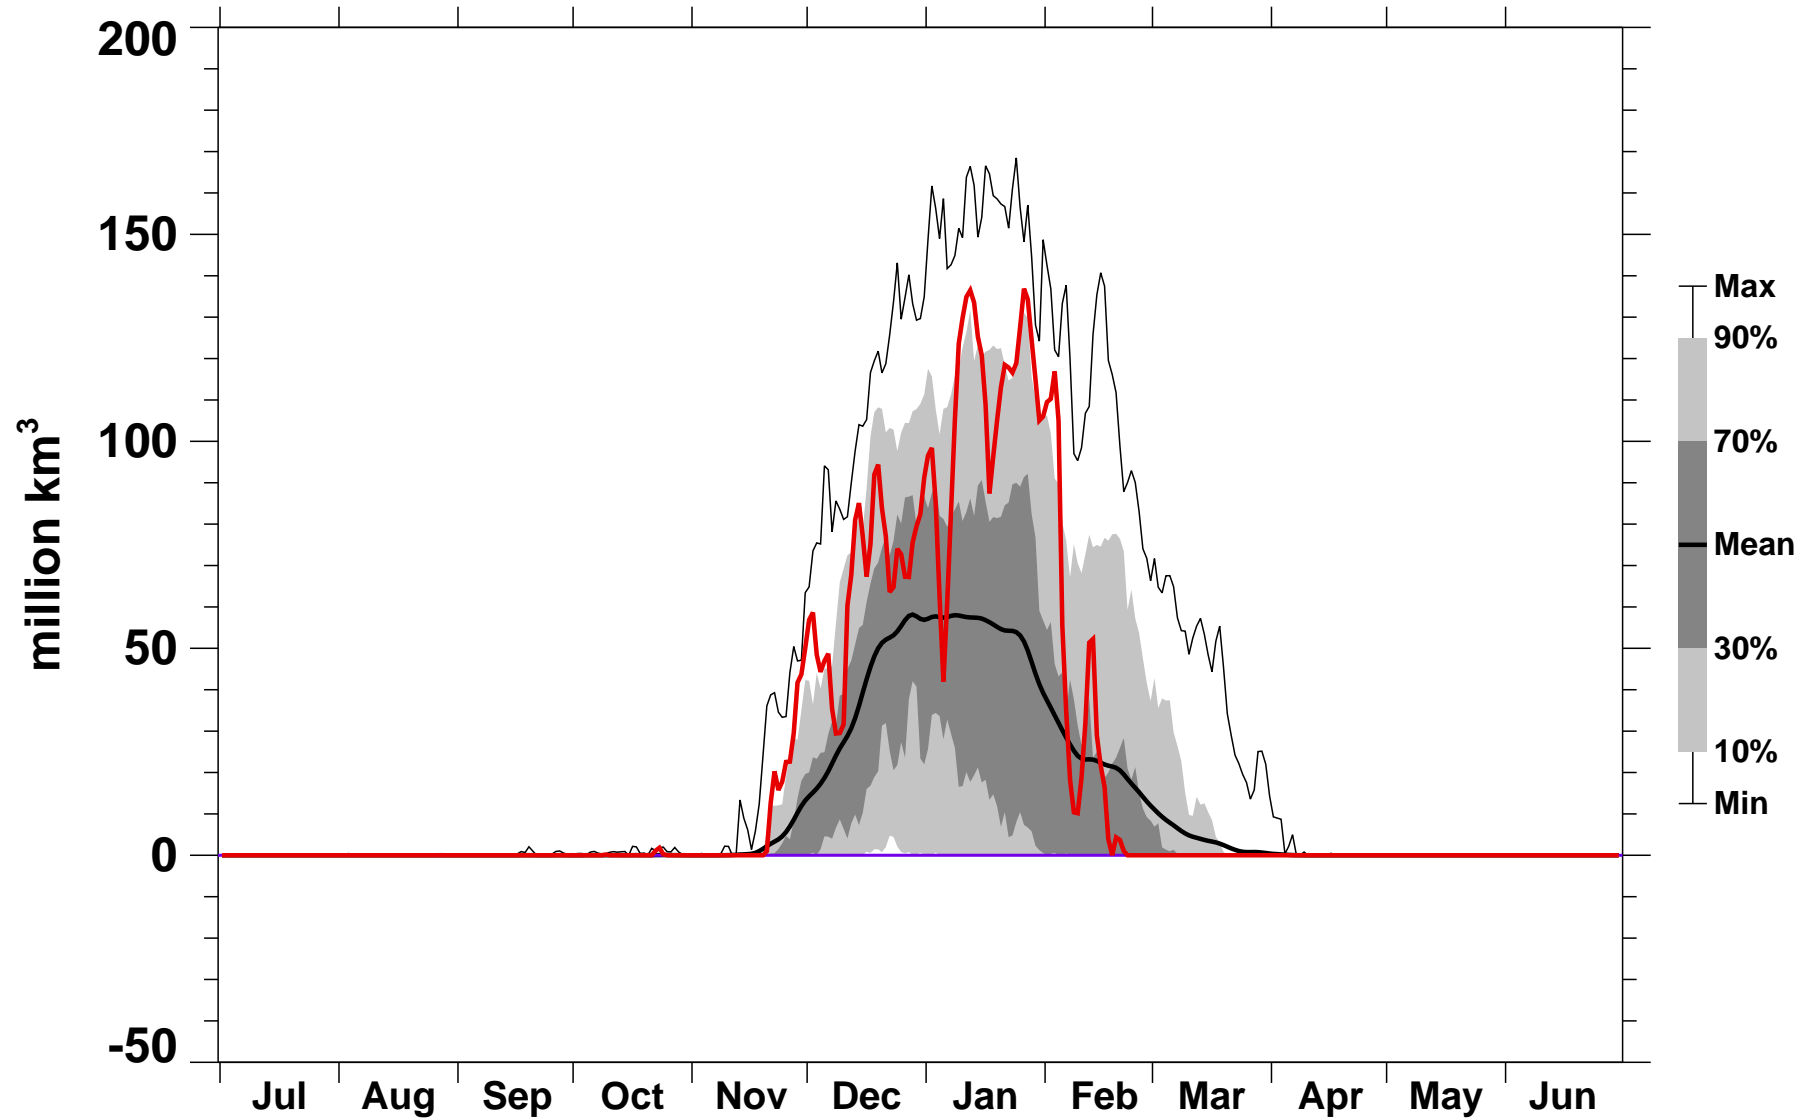

# NH PSC NAT Volume MERRA2

1978/1979–2020/2021

2017/2018