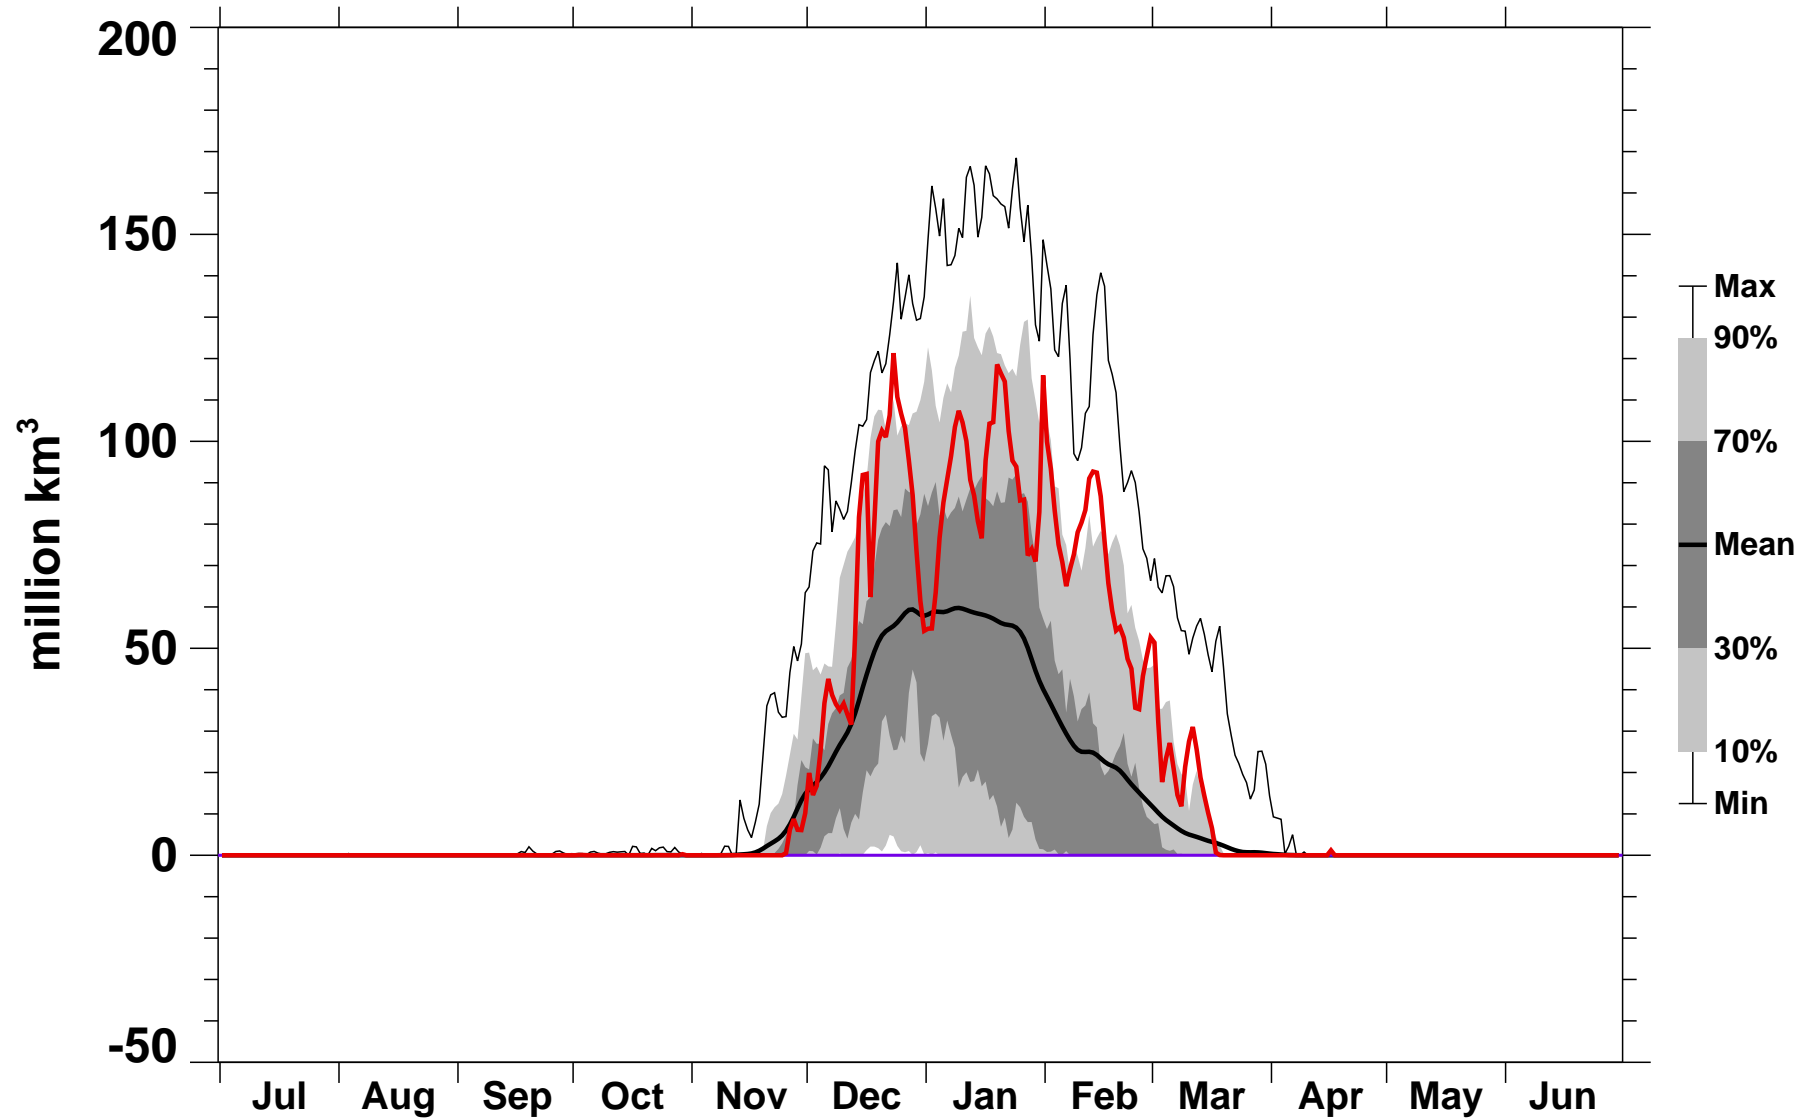

NH PSC NAT Volume MERRA2

1978/1979–2023/2024

2021/2022