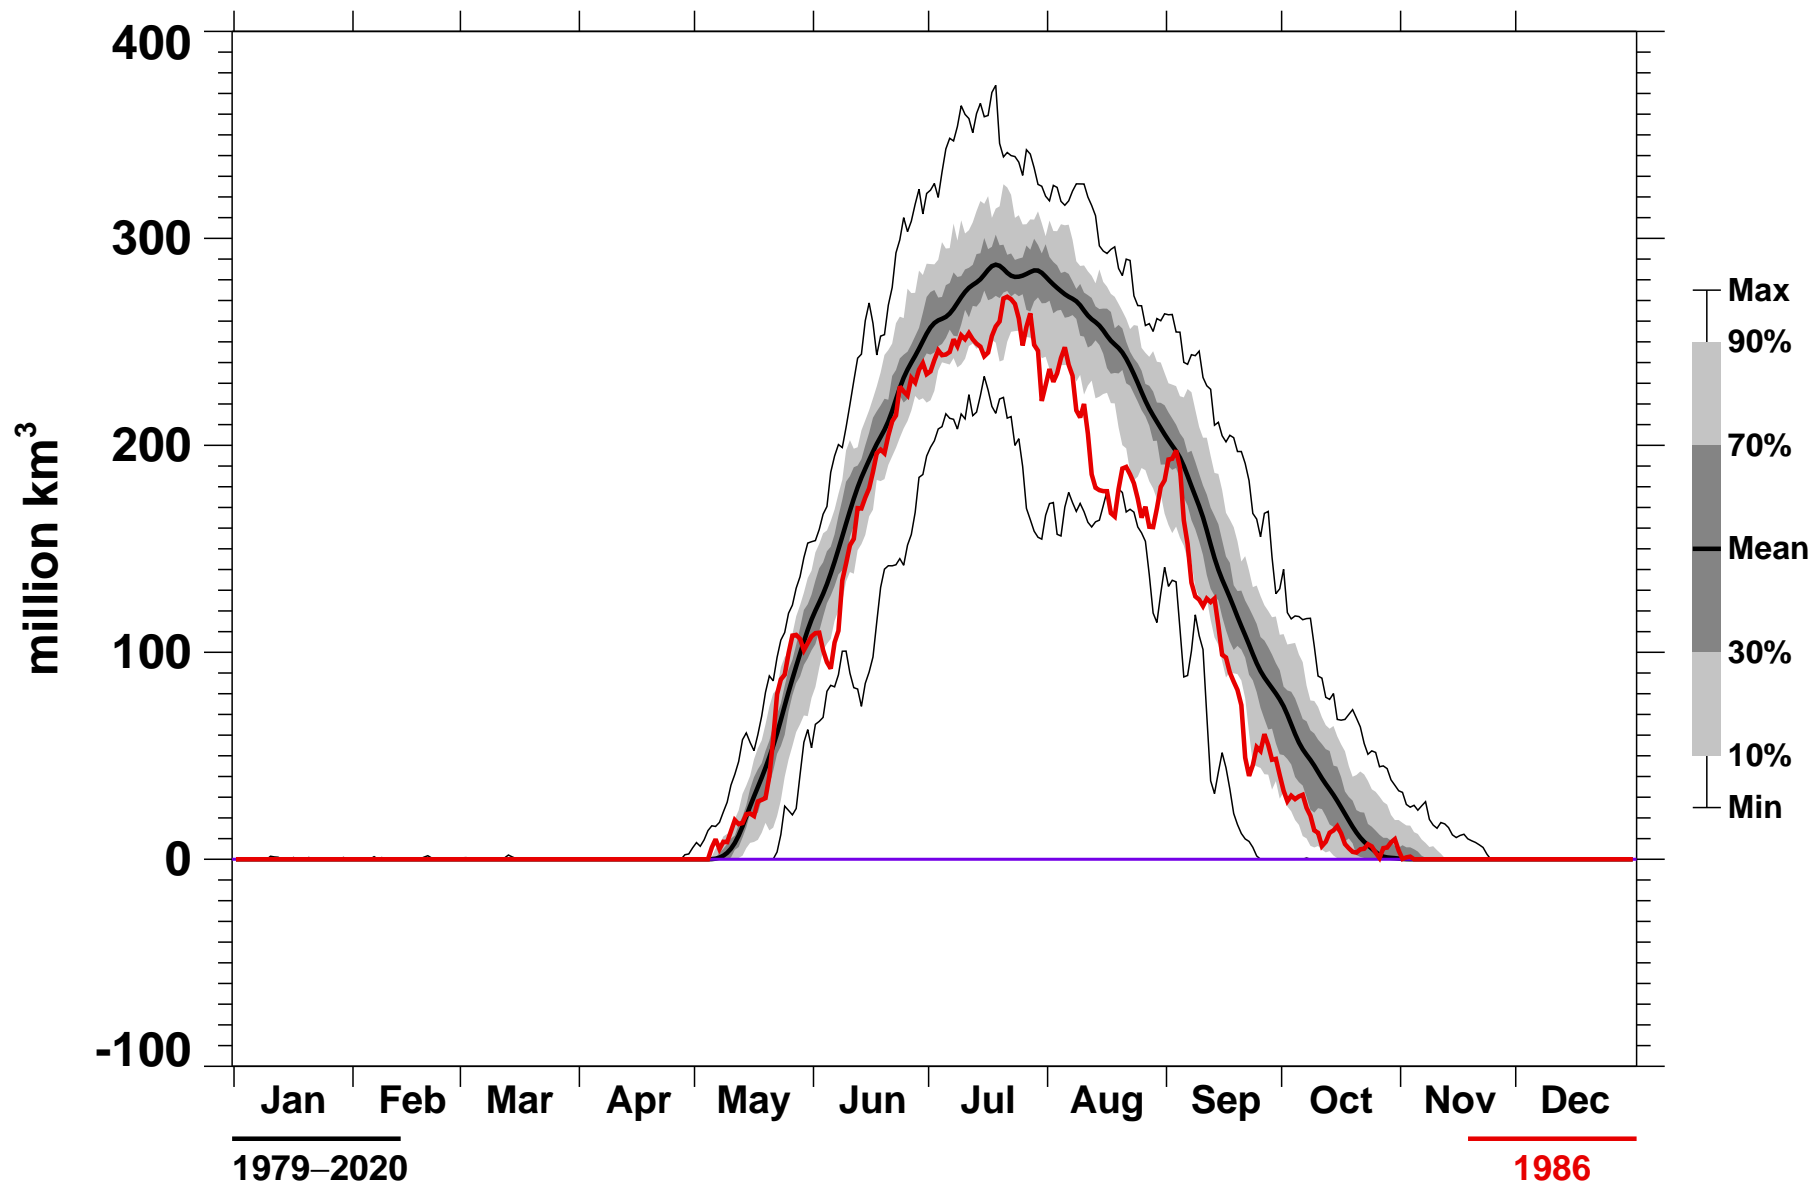

# SH PSC NAT Volume MERRA2

1979–2020

1986