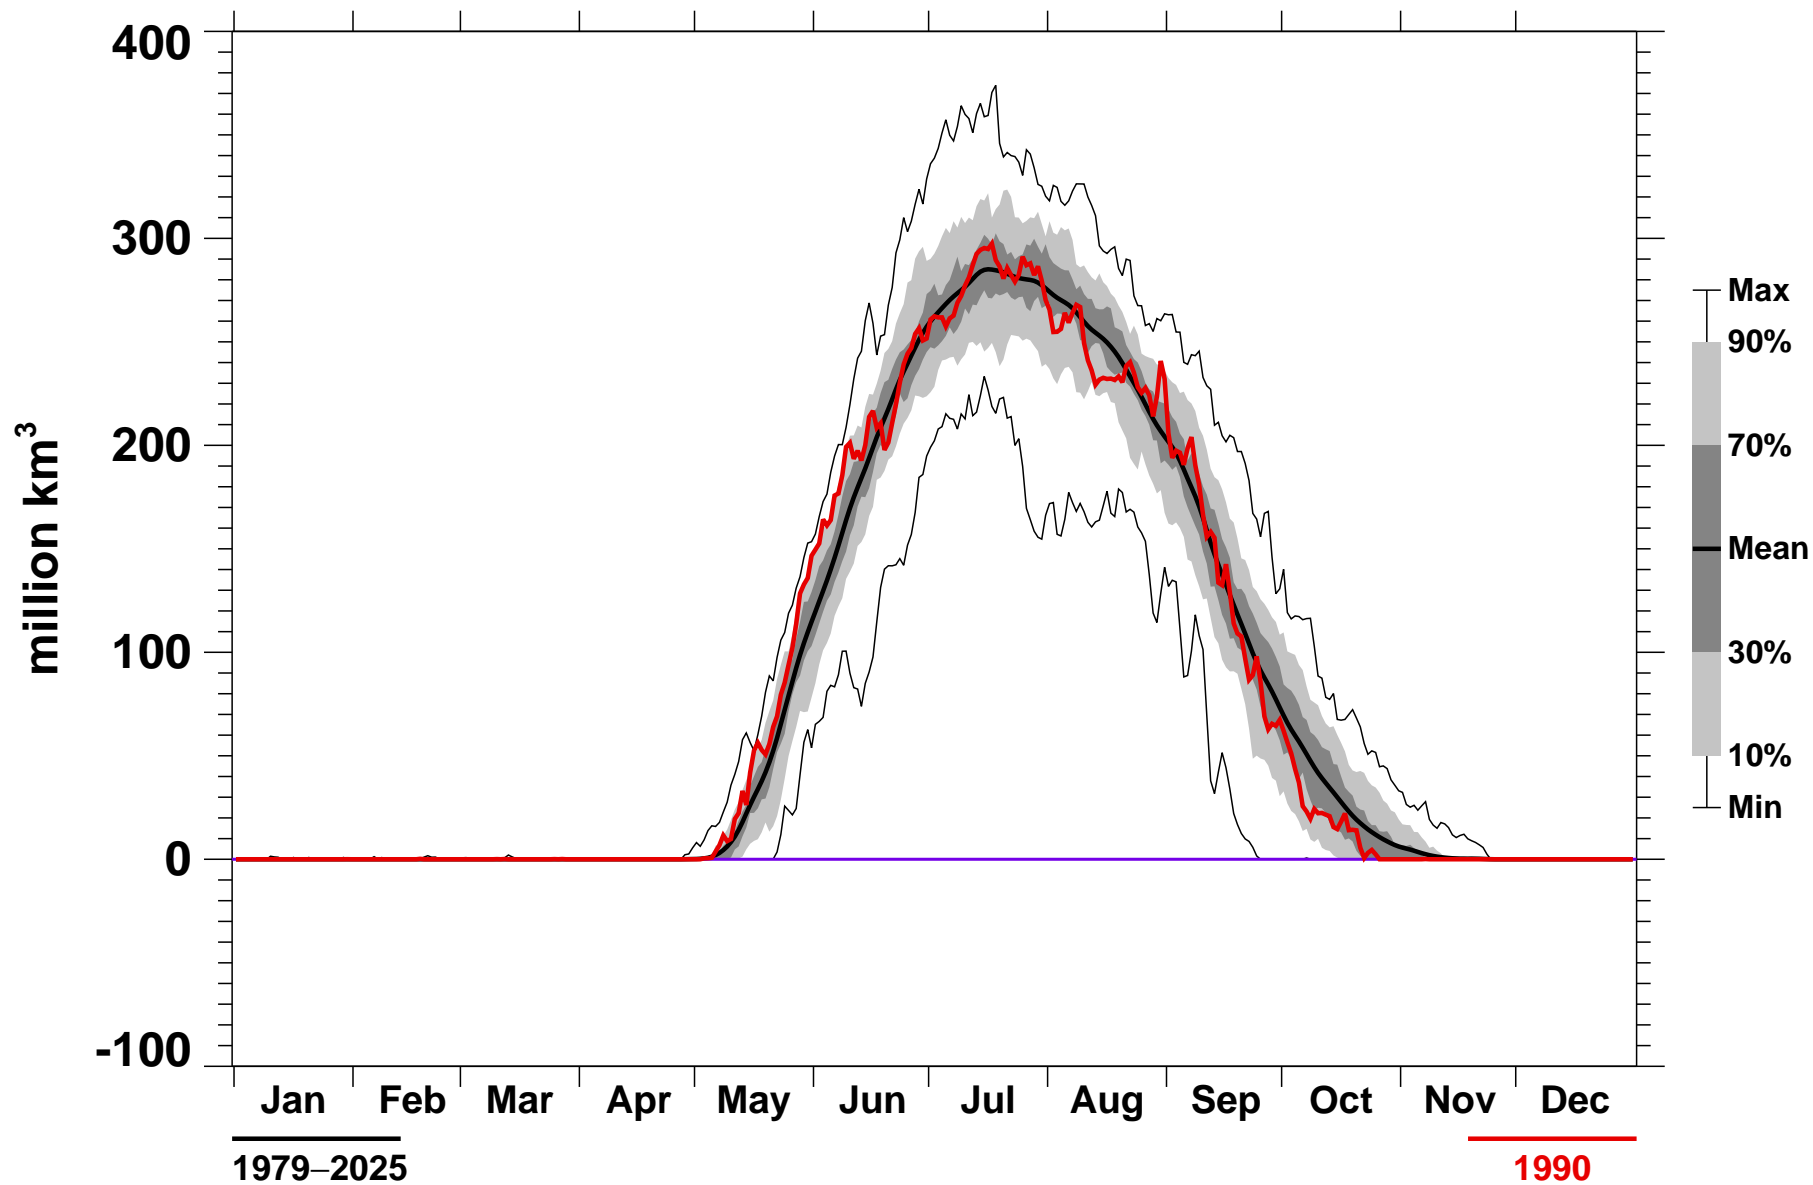

# SH PSC NAT Volume MERRA2

1979–2025

1990