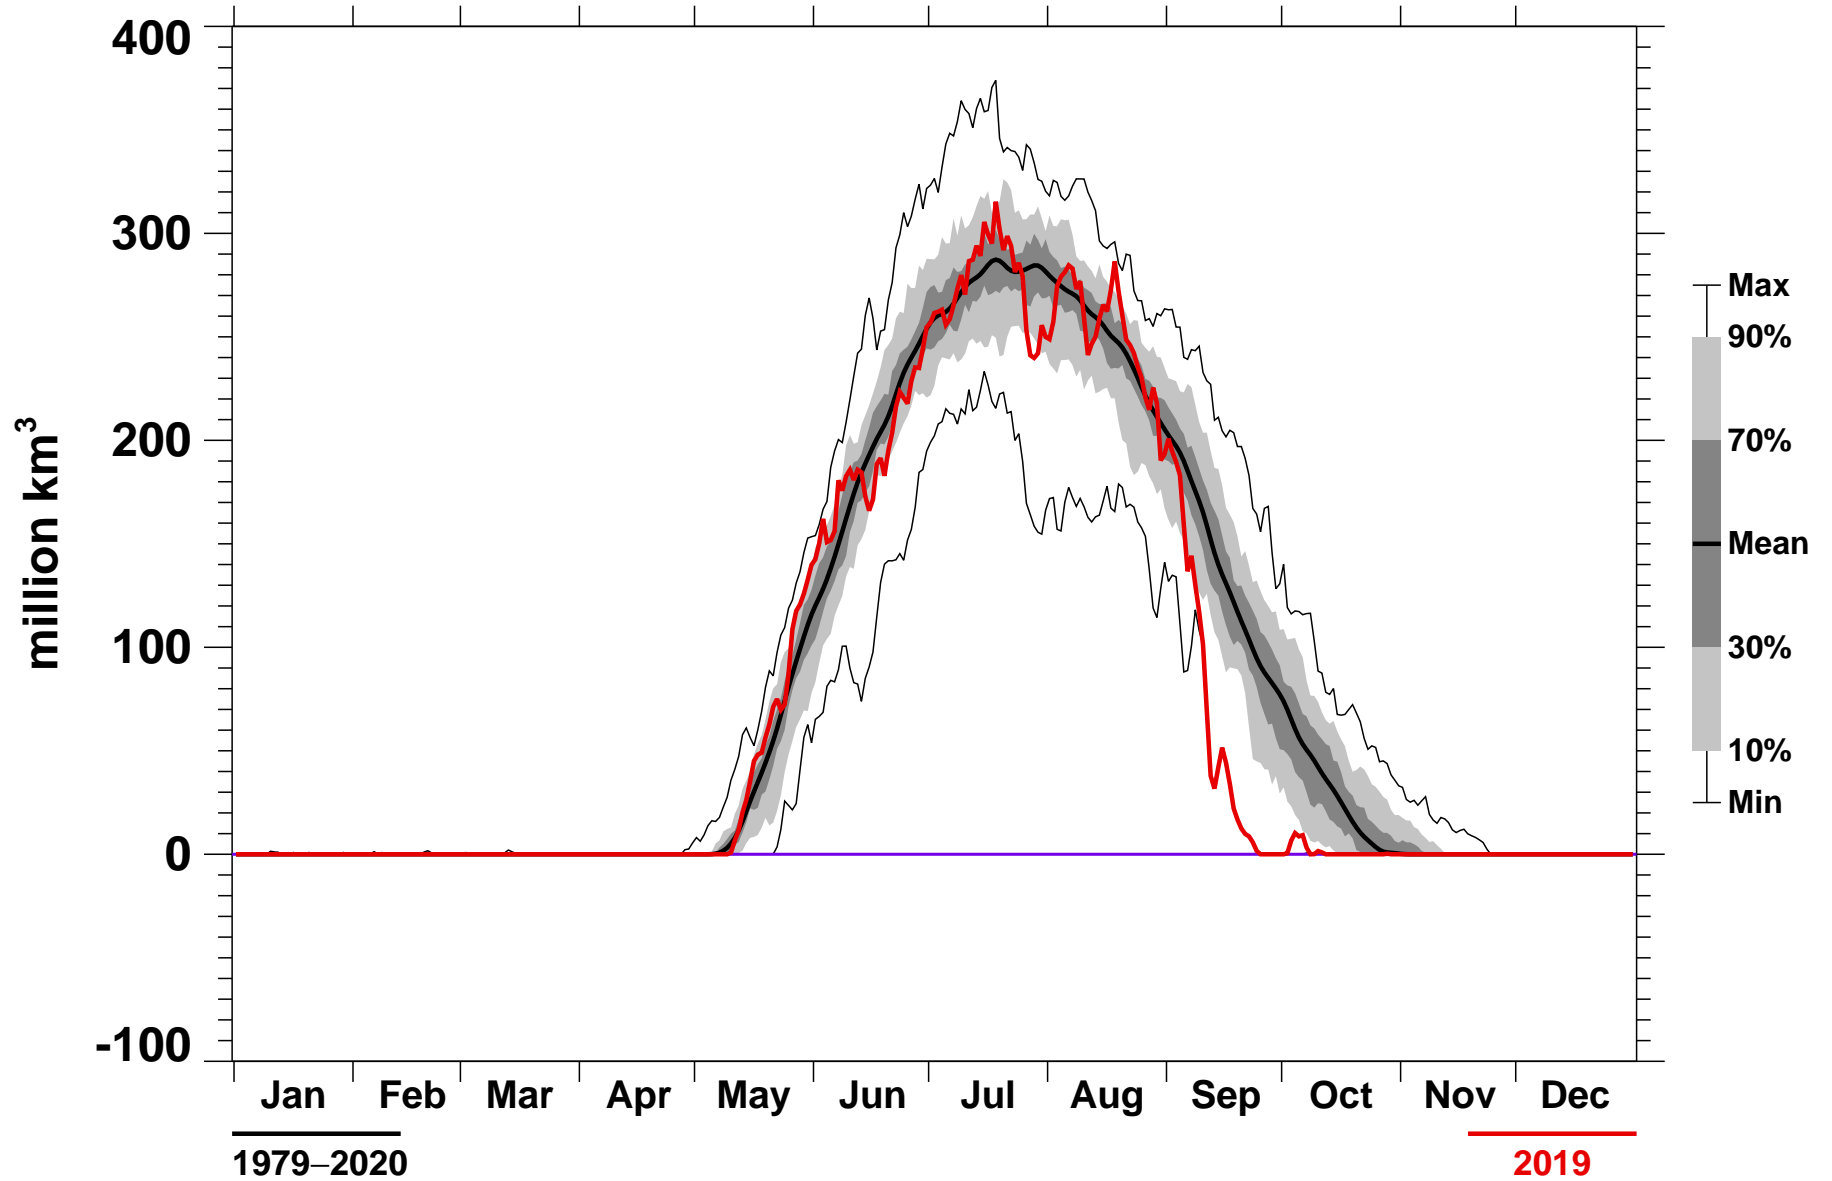

SH PSC NAT Volume MERRA2

1979–2020

2019