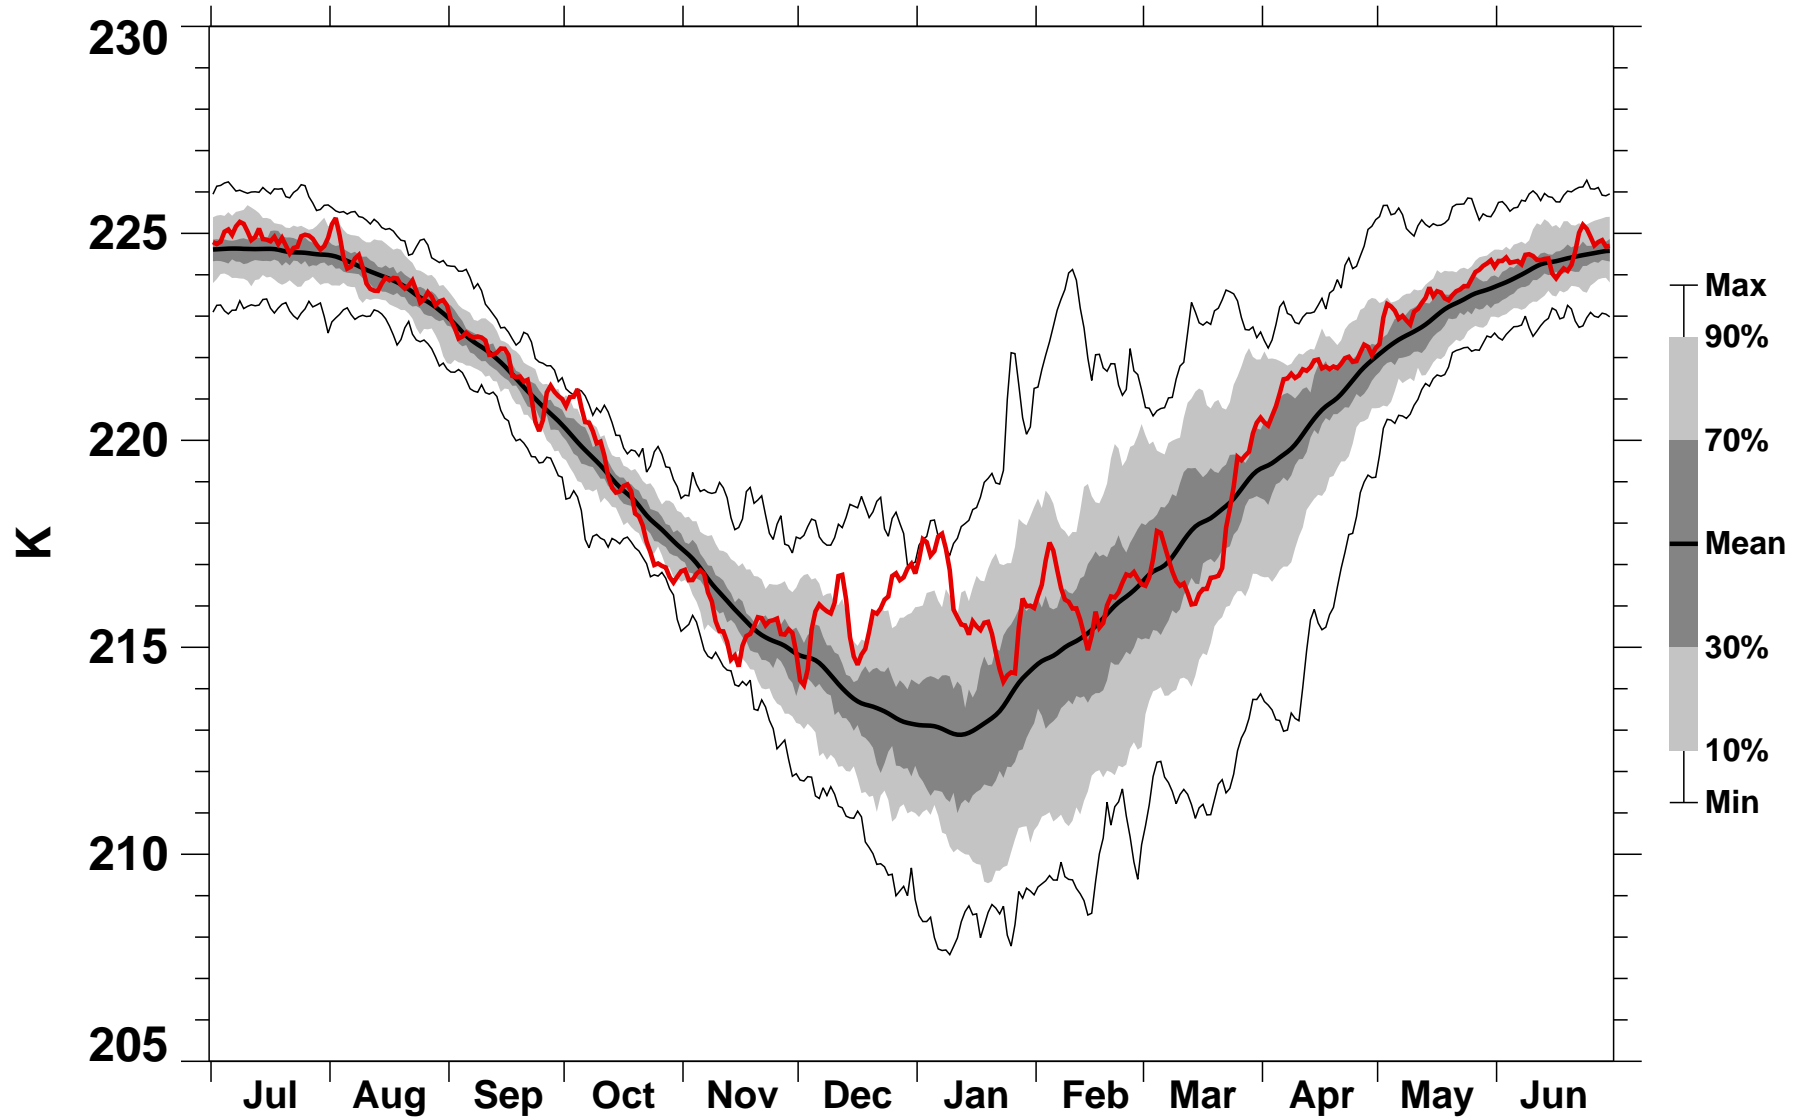

55-75°N Zonal Mean Temperature 100 hPa MERRA2

1978/1979–2023/2024

1997/1998