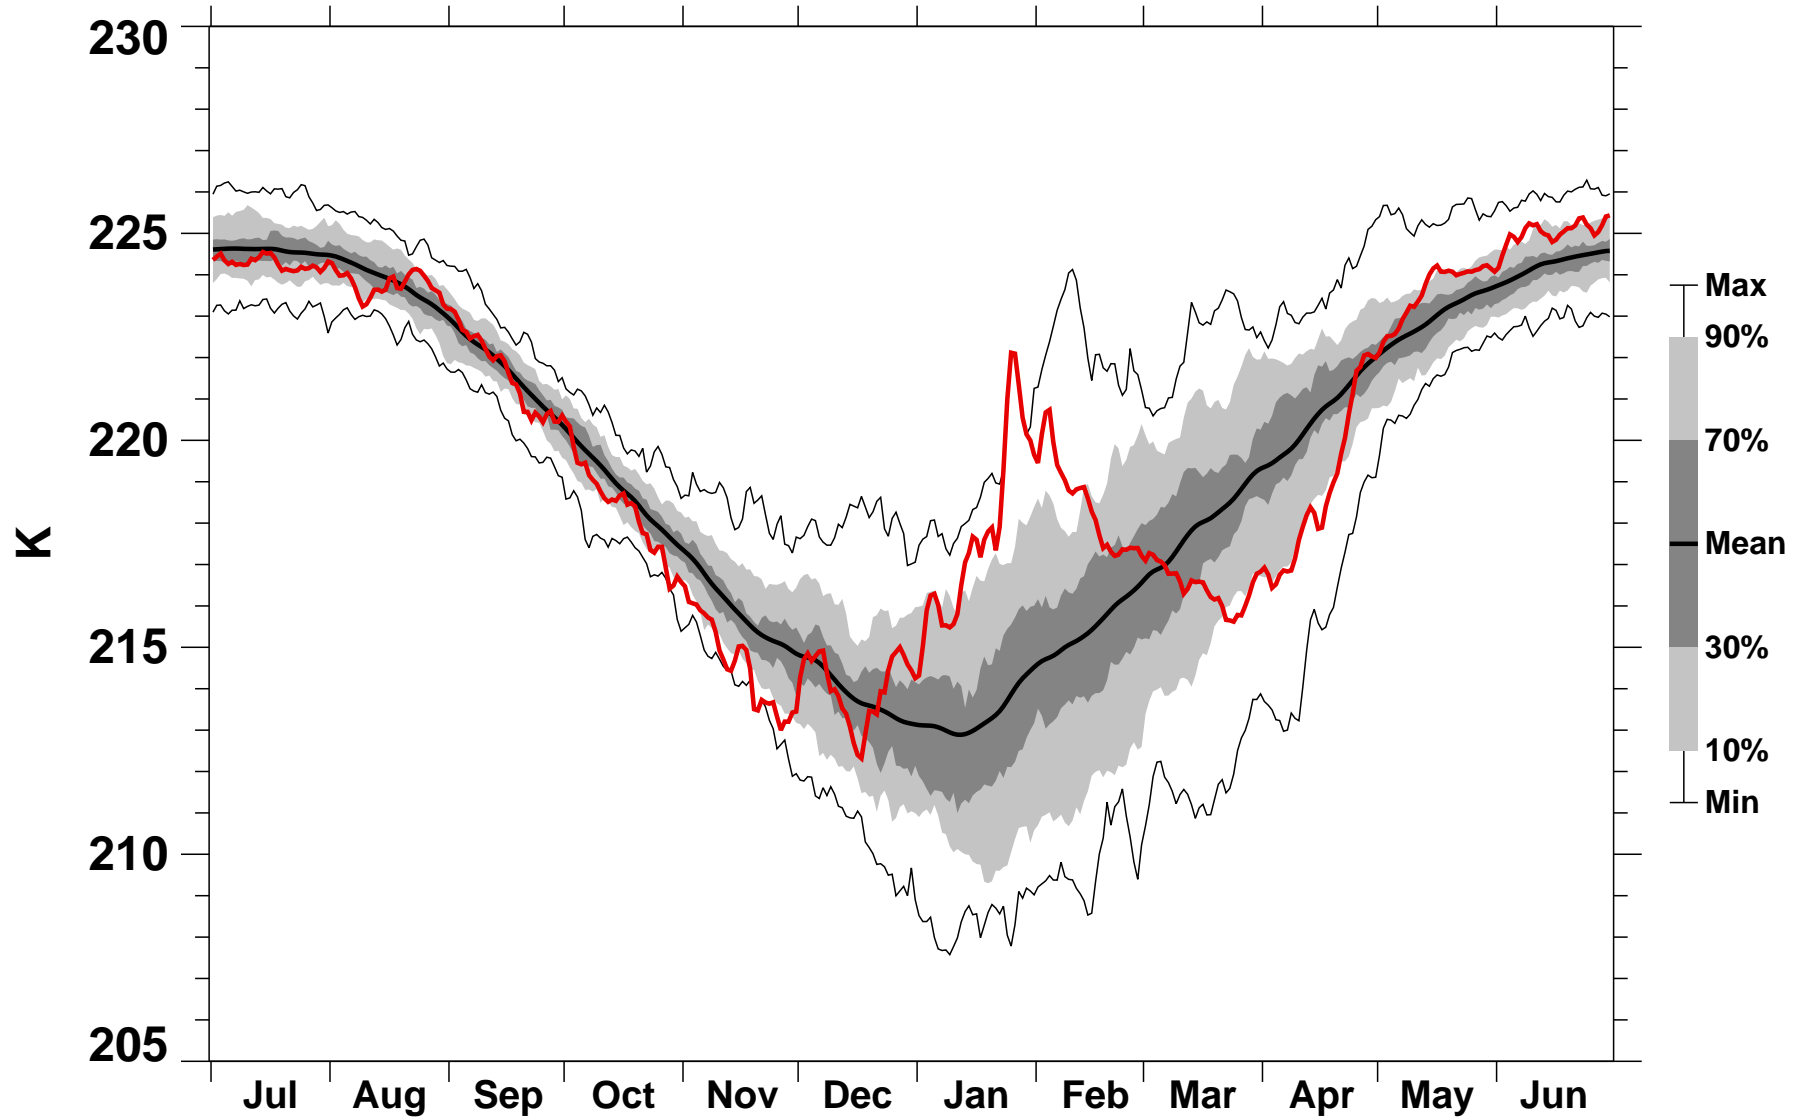

55-75°N Zonal Mean Temperature 100 hPa MERRA2

1978/1979–2023/2024

2012/2013