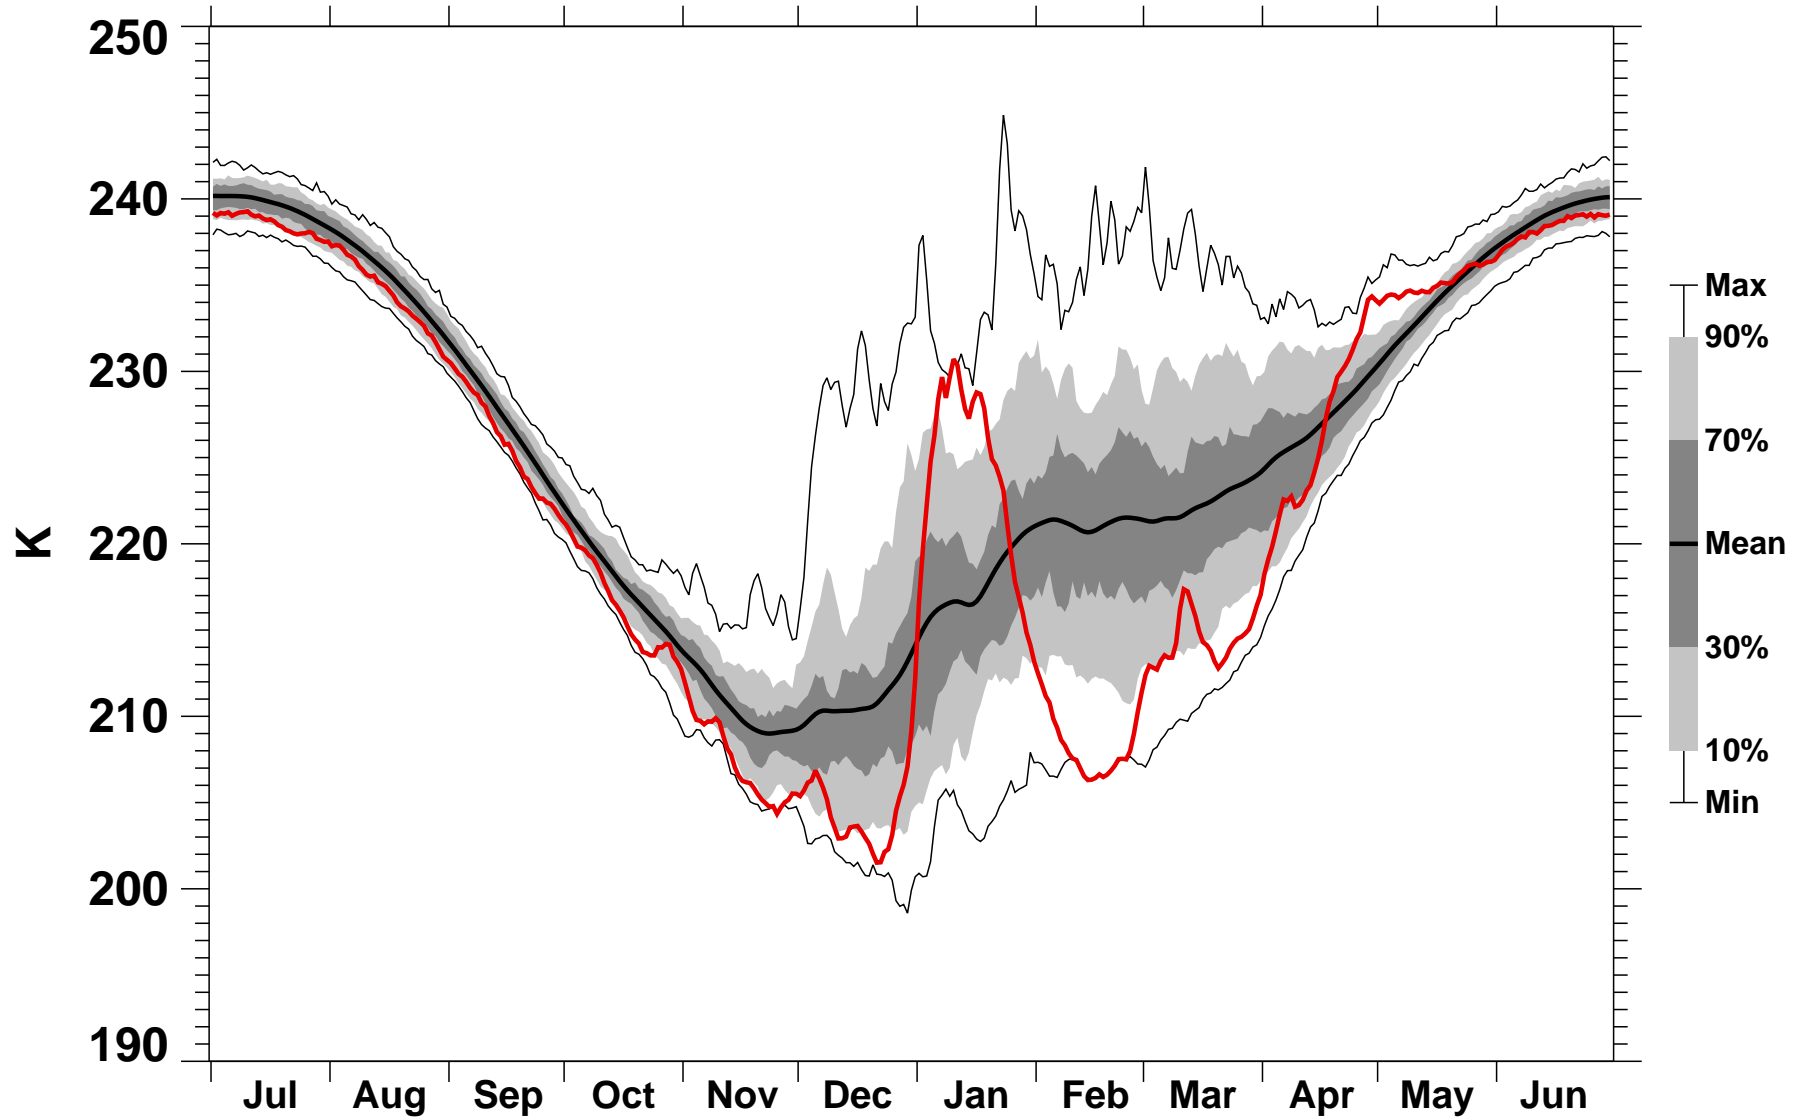

55-75°N Zonal Mean Temperature 10 hPa MERRA2

1978/1979-2023/2024

2012/2013

P. Newman (NASA), L. Lait (SSAI), S. Pawson (NASA)

2024-07-05T06:30:04Z