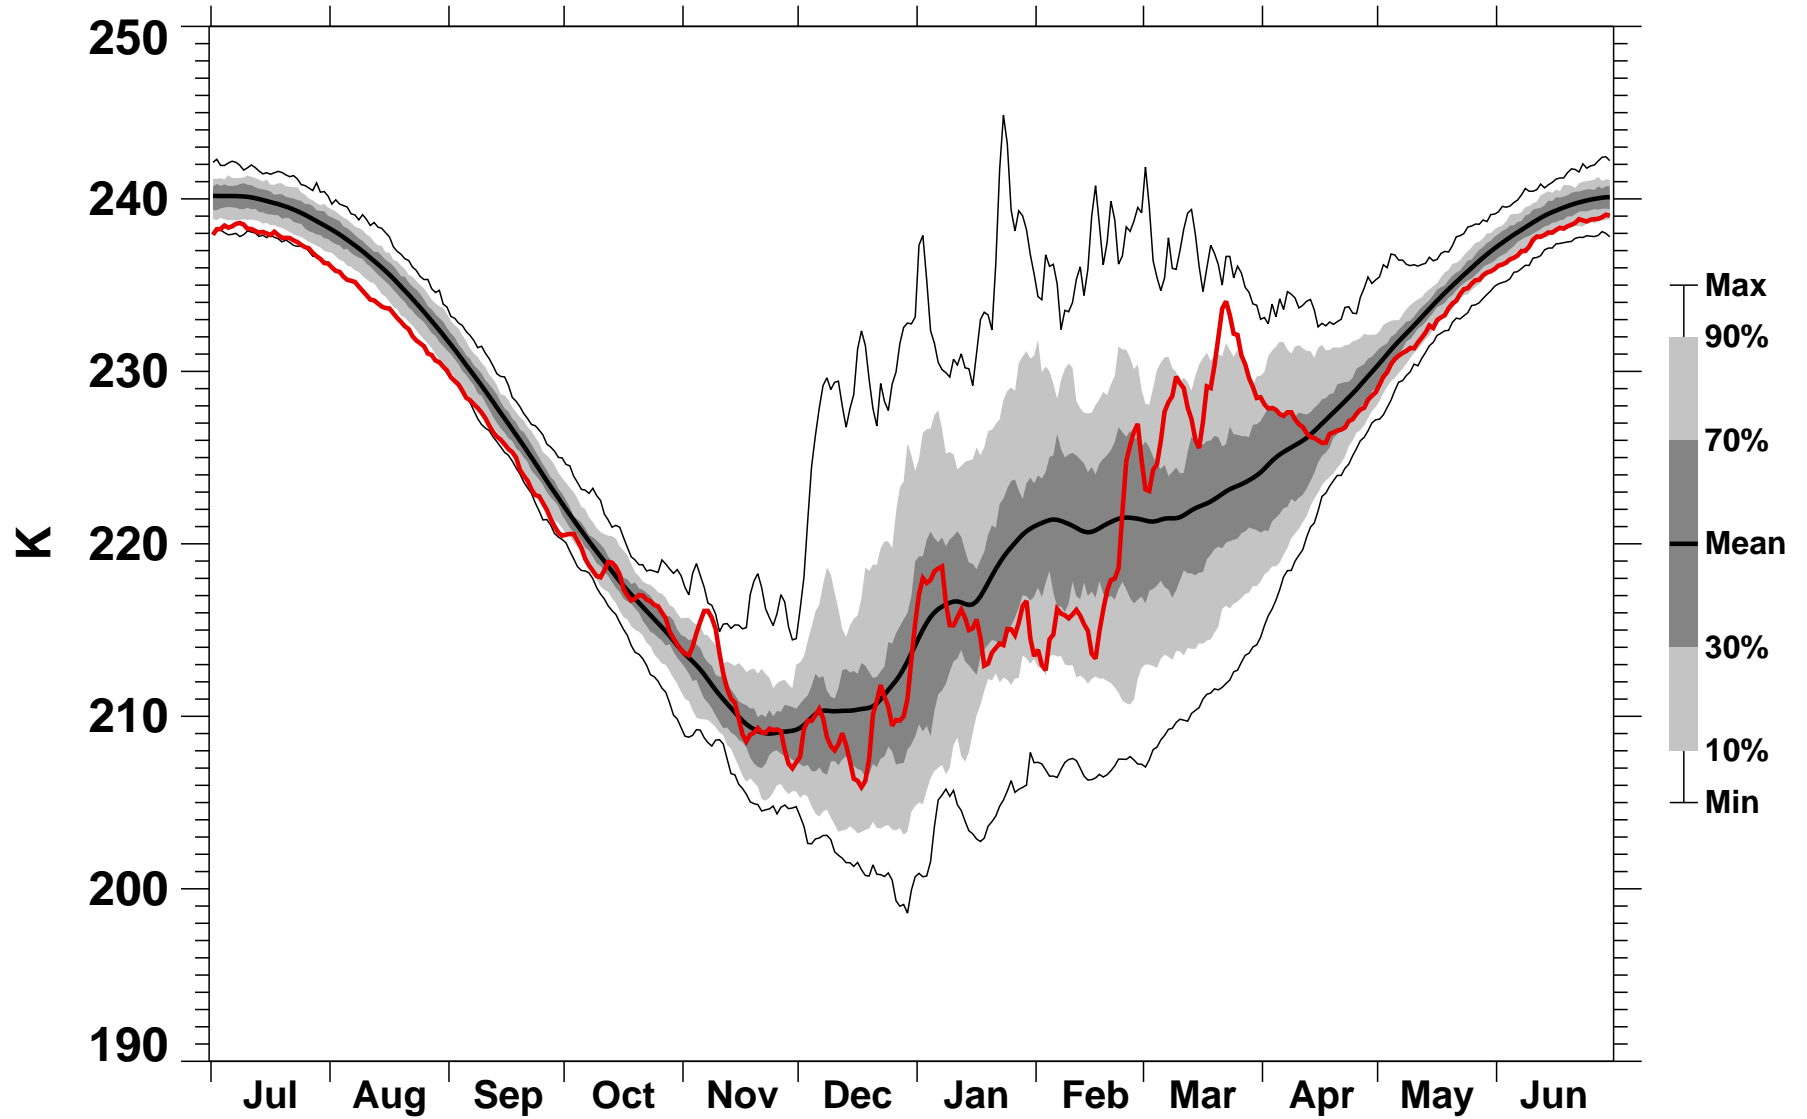

# 55-75°N Zonal Mean Temperature 10 hPa MERRA2

1978/1979-2023/2024

2021/2022

P. Newman (NASA), L. Lait (SSAI), S. Pawson (NASA)

2024-07-05T06:15:28Z