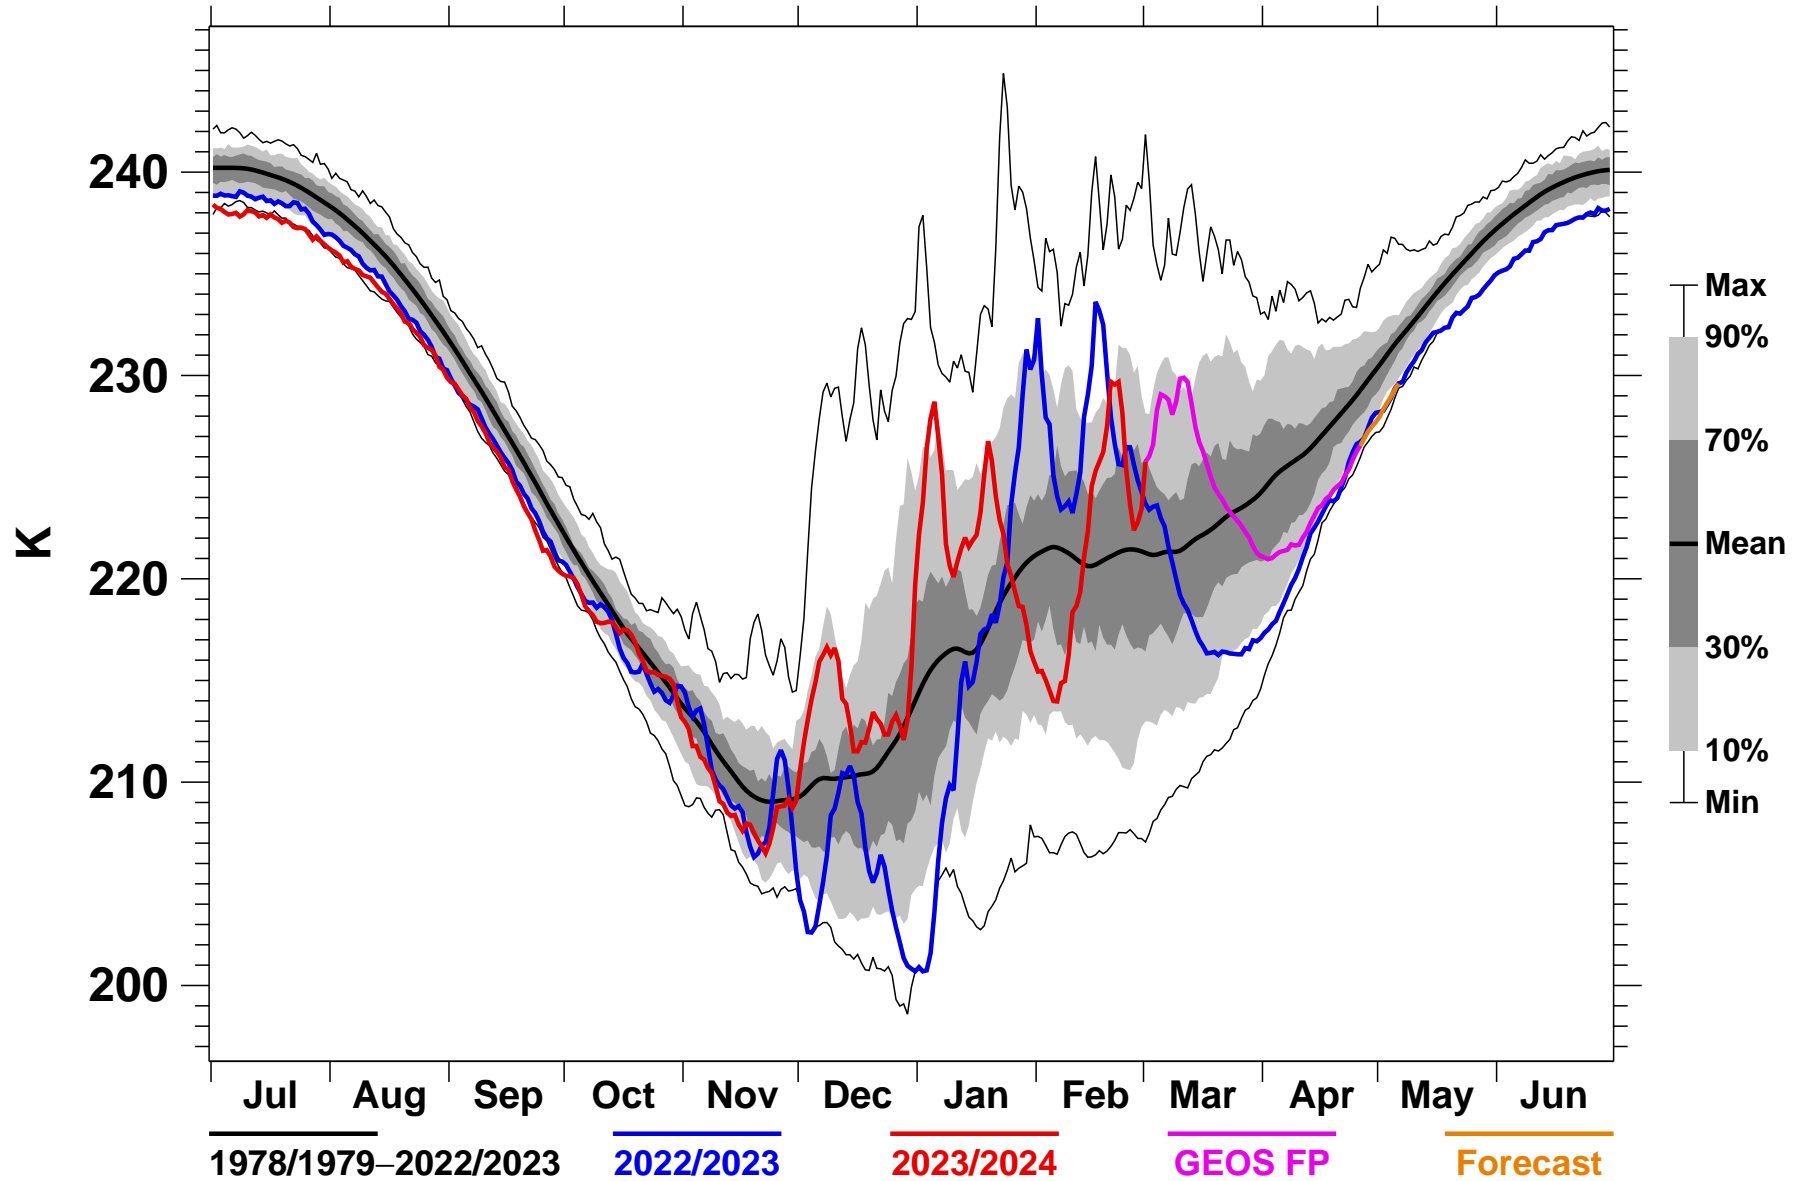

55-75°N Zonal Mean Temperature 10 hPa MERRA2

P. Newman (NASA), L. Lait (SSAI), S. Pawson (NASA)

2024-04-28T12:14:45Z