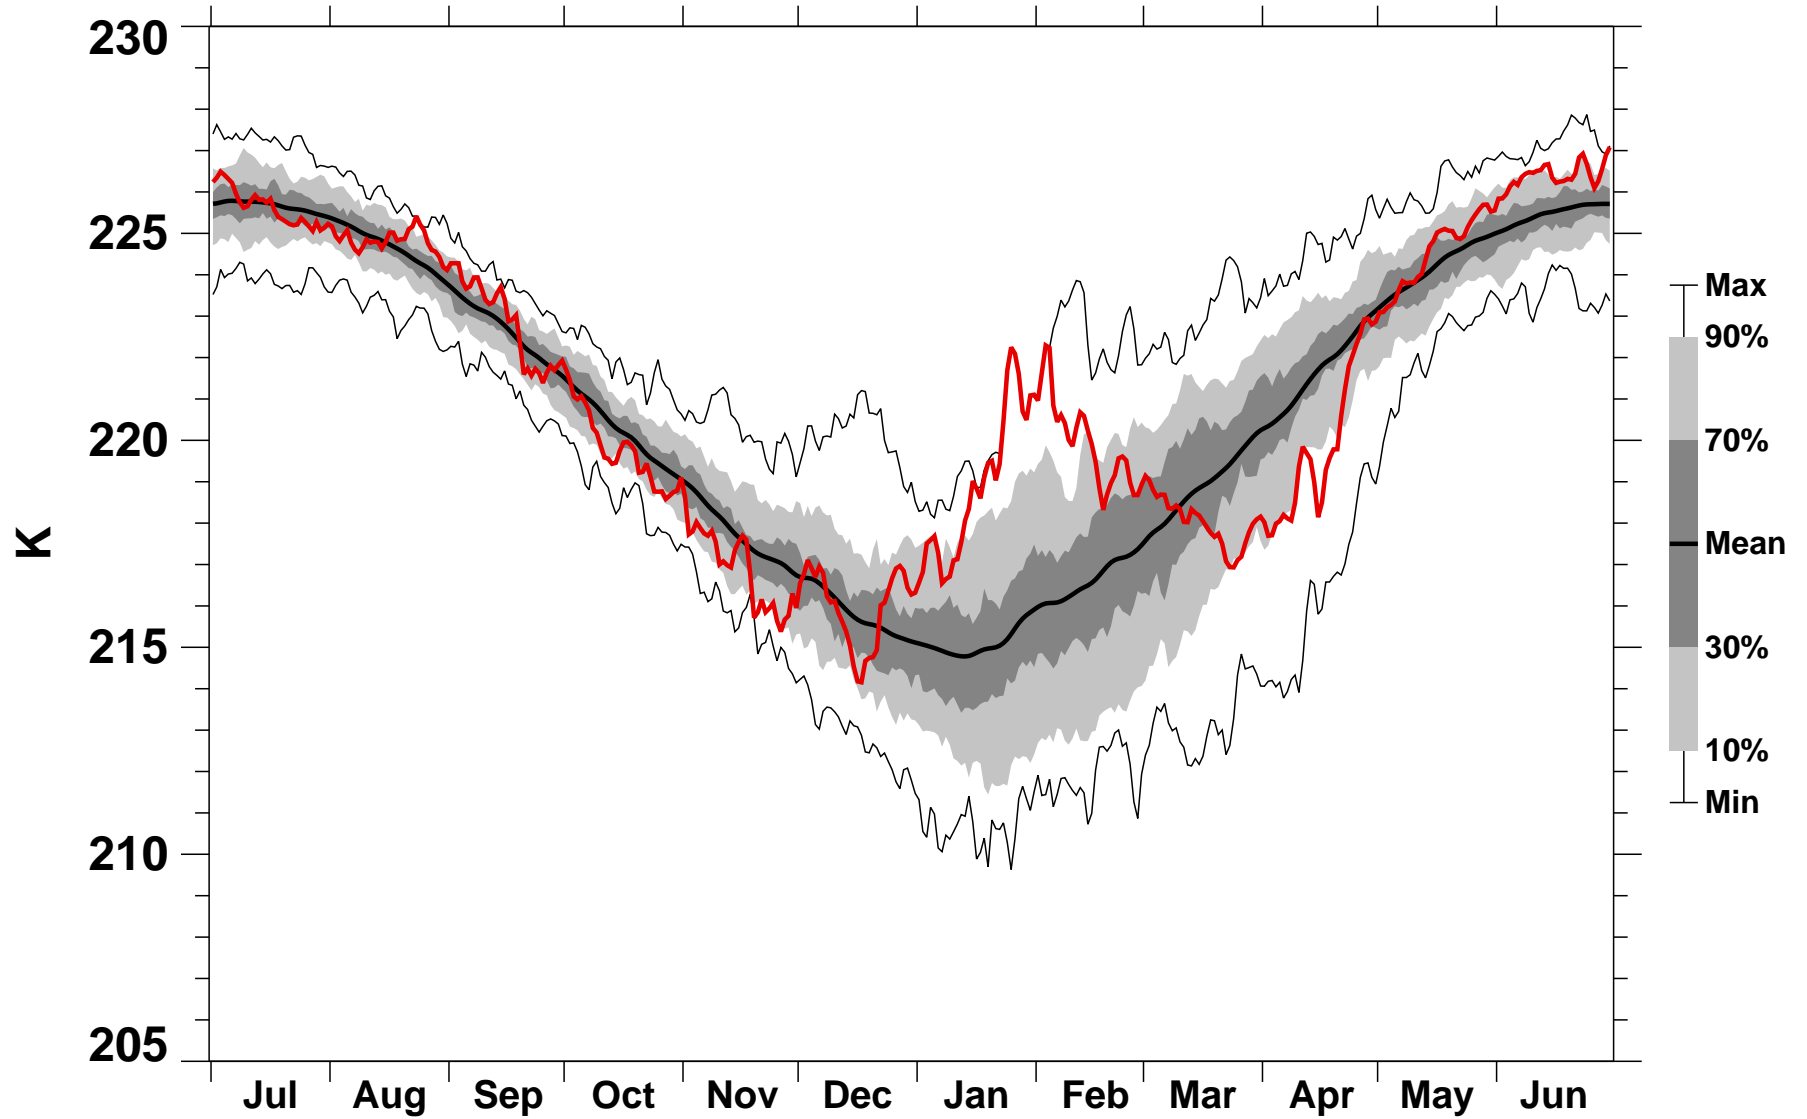

# 55-75°N Zonal Mean Temperature 150 hPa MERRA2

1978/1979–2023/2024

2012/2013