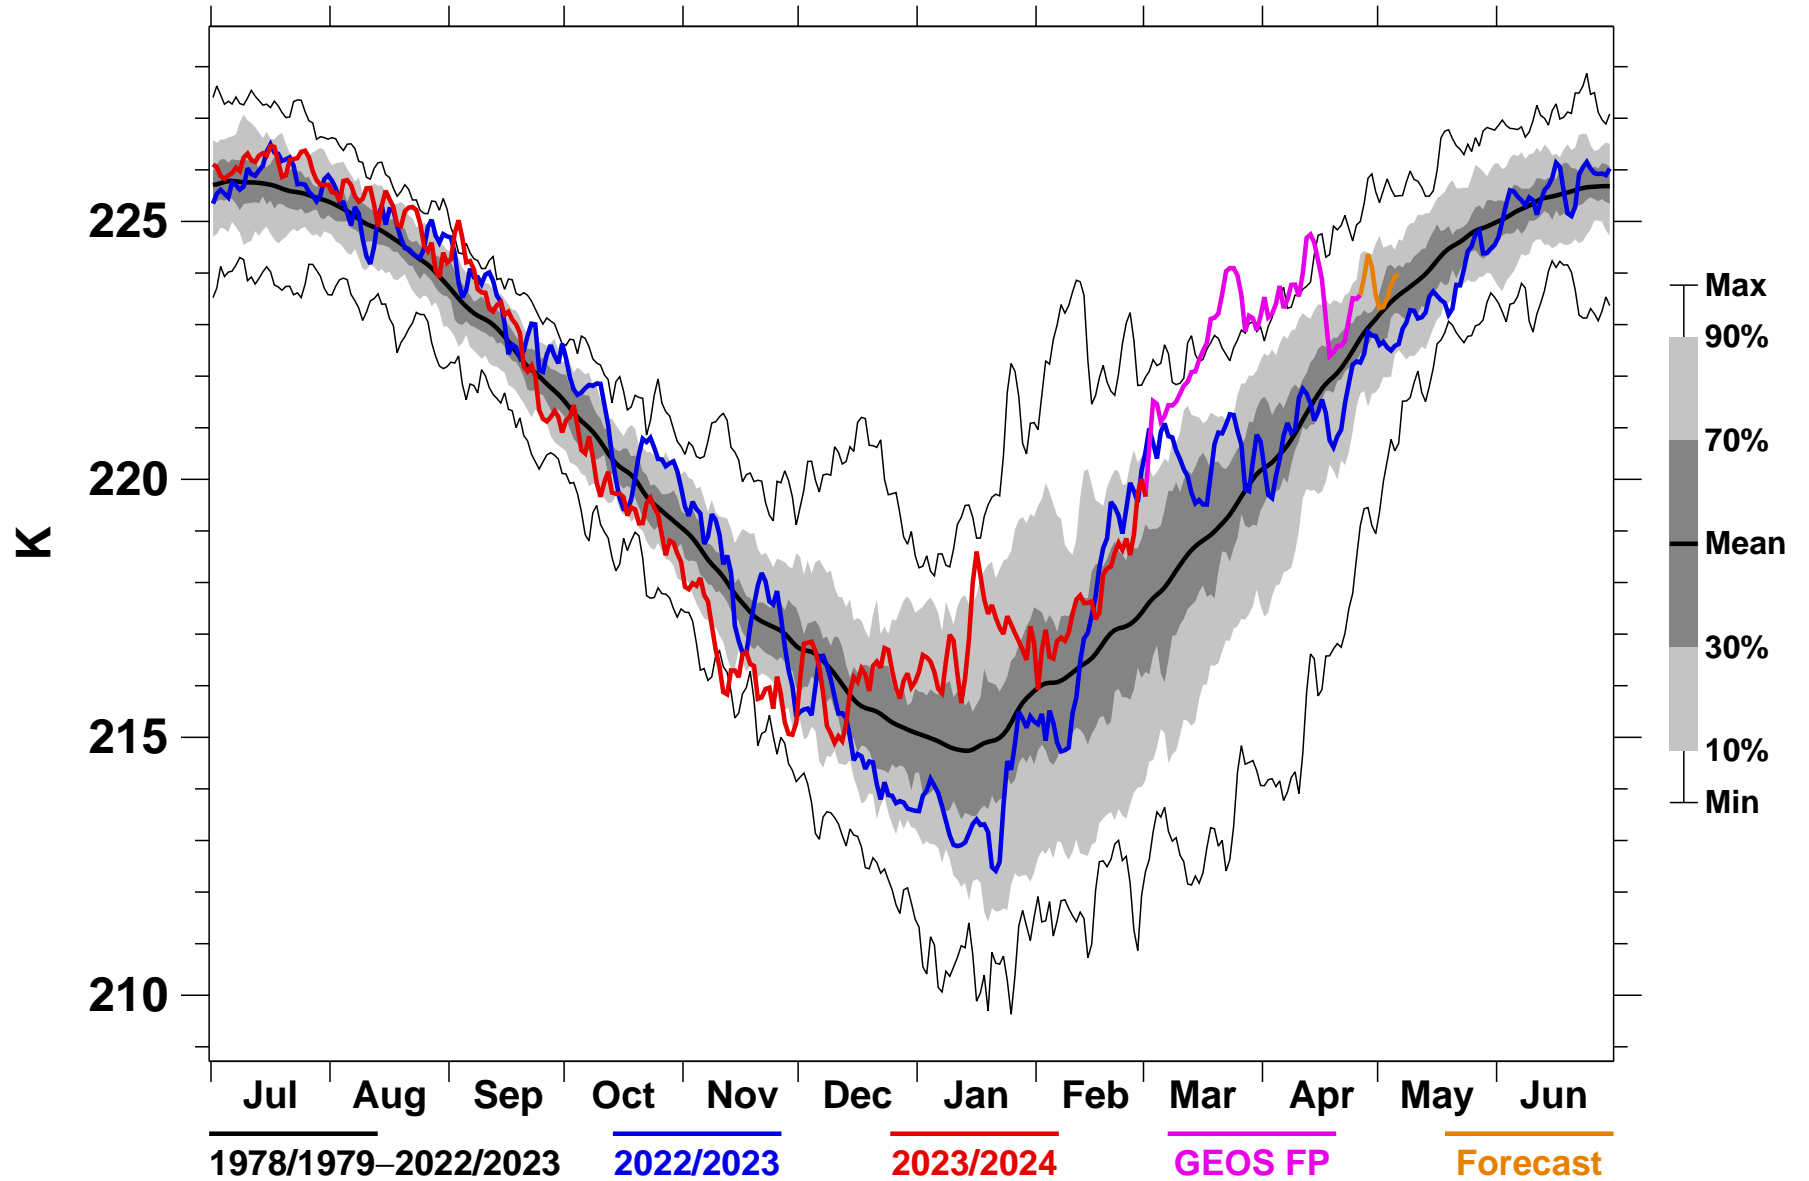

55-75°N Zonal Mean Temperature 150 hPa MERRA2

P. Newman (NASA), L. Lait (SSAI), S. Pawson (NASA)

2024-04-28T12:14:43Z