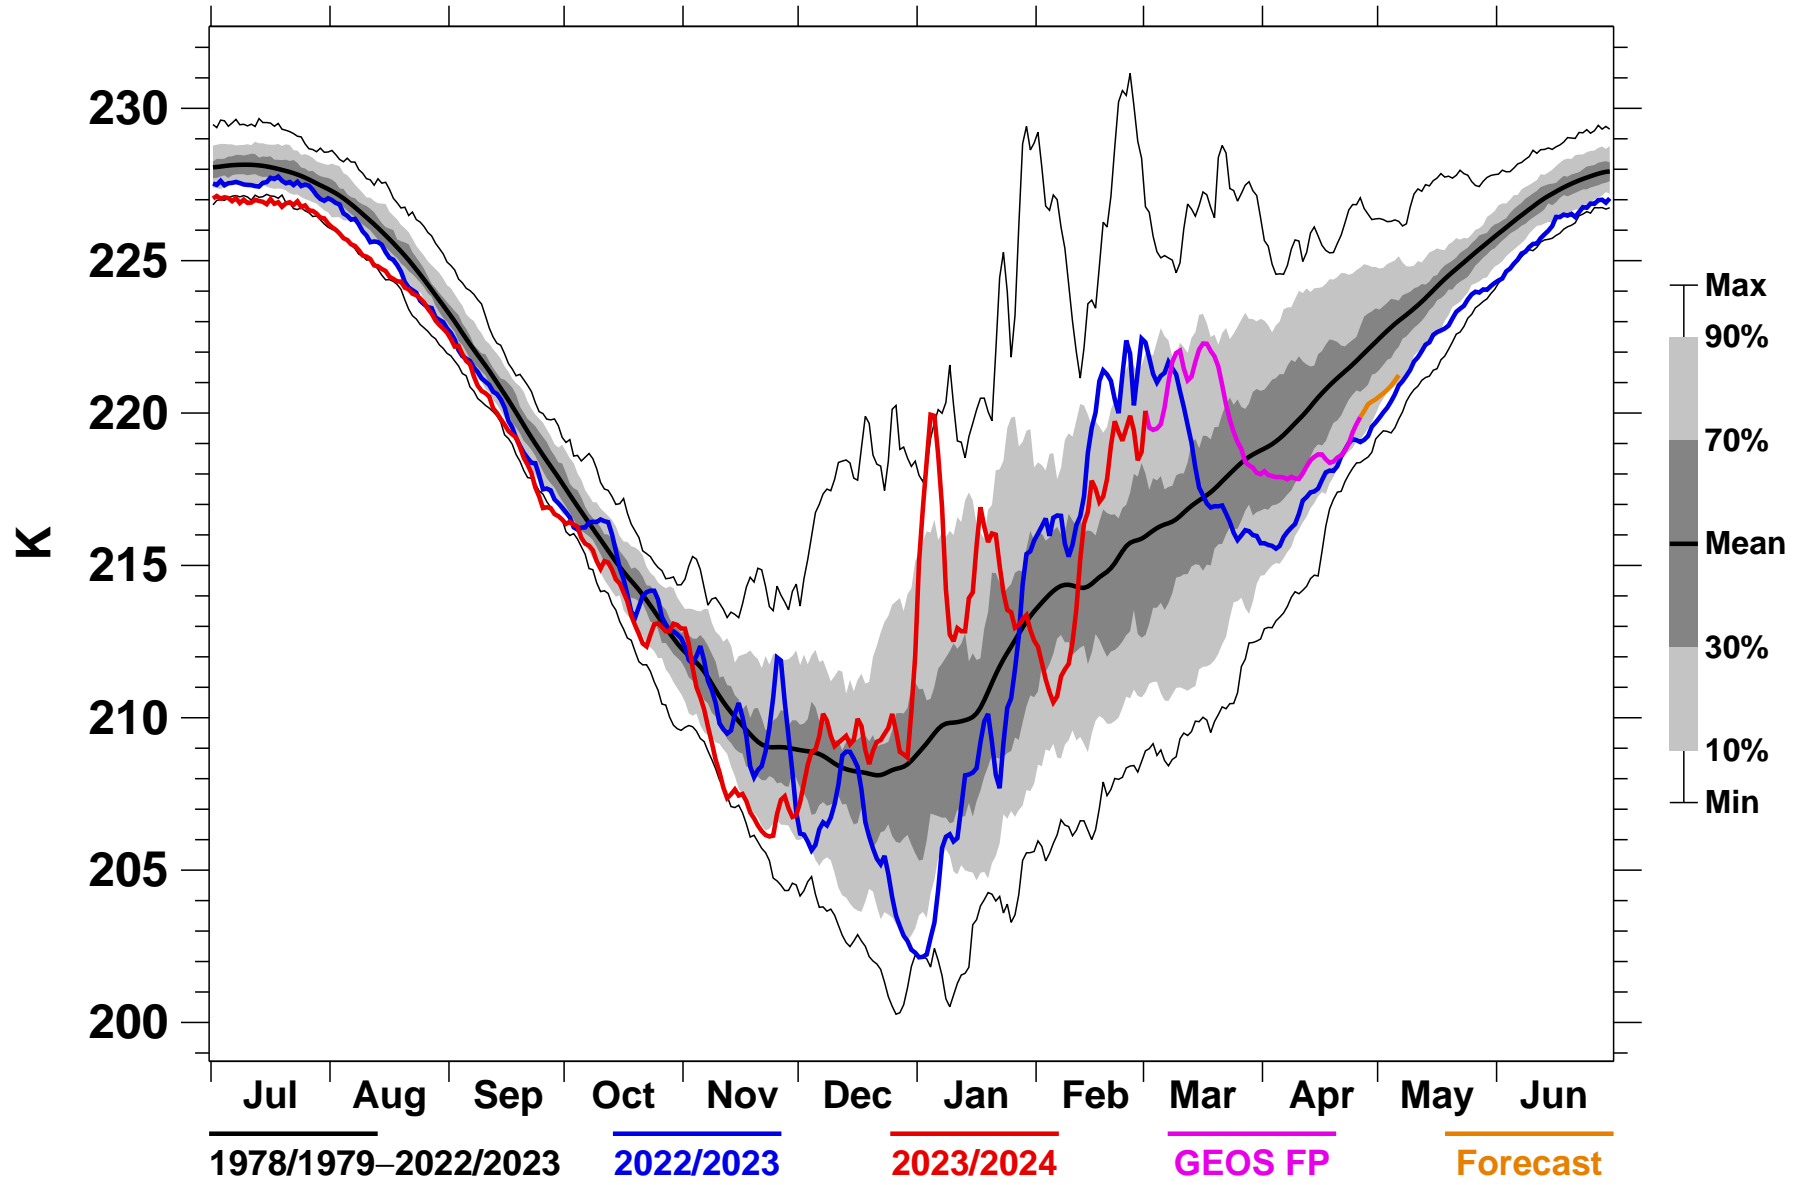

55-75°N Zonal Mean Temperature 30 hPa MERRA2

P. Newman (NASA), L. Lait (SSAI), S. Pawson (NASA)

2024-04-28T12:14:45Z